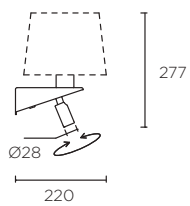

10855 + 11119

GLOSS

NEW

BY MANEL LLUSCÀ

13119 + 11119

13119 + PAN

1 X E-26 MAX. 60W ESF. Ø45

13118 + 11118