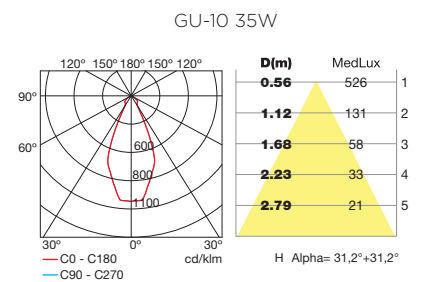

ANGLE

10117 ■

GU-10 max. 35W / max. L=70mm
Halogen - Fluorescent

Z5	ST EPOXY	GLA MAT DIF	⊕	IP 44	IK 04	A A	0,2M
■	■	■	■	■	■	■	■