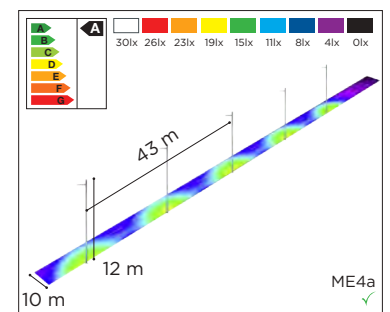

Protección sobretensiones 10kA.