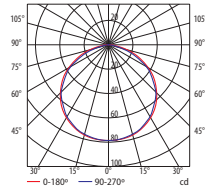

LED Eco

11627-RGB	RGB	36W	30LED/m	
11627-C	3000K	24W	60LED/m	
11627	6000K			

LED RGB 36W

LED 3000K 24W

LED 6000K 24W

ON HP

1360 lm RGB LIGHT	4110 lm W WHITE 3000K	4300 lm W WHITE 2500K	3800 lm C WHITE
72W 5M	48W 5M	48W 5M	48W 5M
14,4W 1M RGB	9,6W 1M White	9,6W 1M White	9,6W 1M White