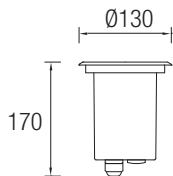

GEA

10016

GU-10 max. 50W / max. L=82 mm
Halogen >80°C - Fluorescent 40-80°C

Y4	TEC POLI	INOX AISI 304	GLA HARD DIF		IP 67	IK 10	0,5M

GU-10 50W