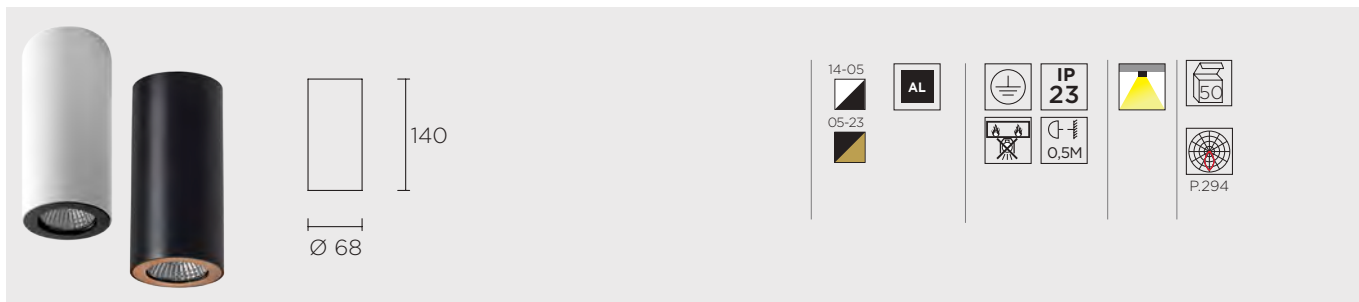

PIPE

QPAR-16

GU10

10112		max.50W	-	21
13135	NEW