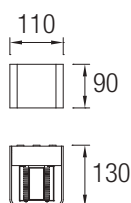

6 LED CREE 6W 3000K 564lm