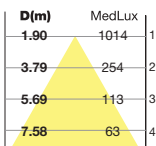

LED 3000K 38,6W 90°x60°

LED 3000K 53,2W 90°x60°

MACH3

NEW

LED CRI80

Estándar Zhaga	15115-01	<input type="checkbox"/>	3500lm	3000K	15°	38,6W		
	15115-02	<input type="checkbox"/>			30°			
	15115-03	<input type="checkbox"/>			55°			
	15116-01	<input type="checkbox"/>	5100lm	3000K	15°	53,2W		
	15116-02	<input type="checkbox"/>			30°			
	15116-03	<input type="checkbox"/>			55°			