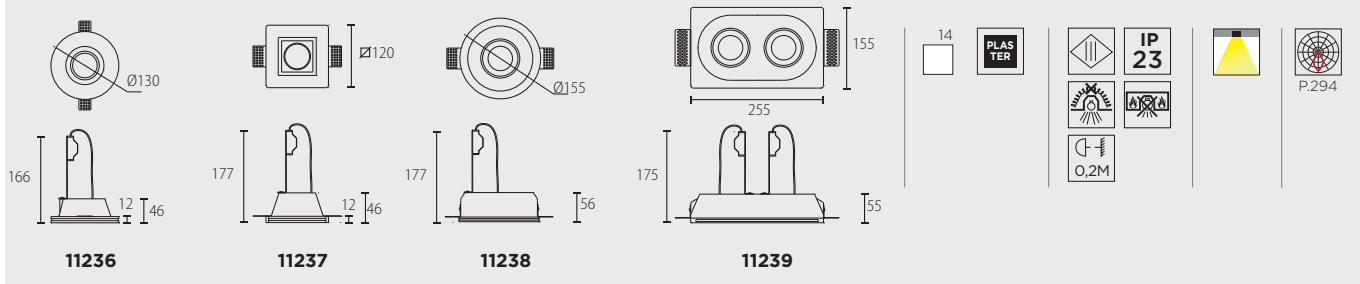

15195

max. 50W

12V

Accesorios

11851

Kit GU10

Se recomienda el uso de un sellador flexible para evitar posibles fisuras y/o la acumulación de suciedad.

QR-CBC51 / MR16