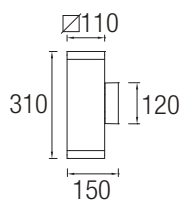

AFRODITA

10471 ■

2 x Par-30 E-26 max. 75W / max. L=100mm
Halogen - Fluorescent

2 x Par-30 75W