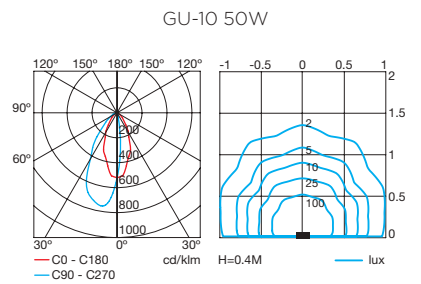

BASIC

10476 ■

E-26 max. 16W / max. L=145mm Ø60mm
Fluorescent

MICENAS

11593-01 (S) ■

G24d-3 26W Fluorescent

PIRAMID

10468 ■