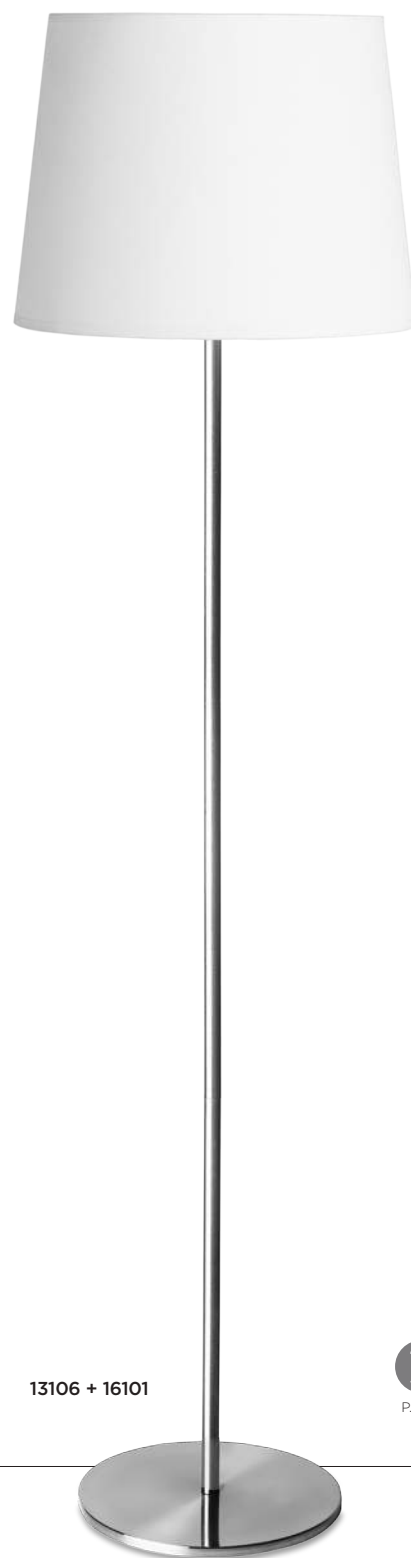

P. 180

BRISTOL NEW

13107

 1 X E-26 MAX. 60W

13107 + 16102

13106

1 X E-26 MAX. 100W

13106 + 16101