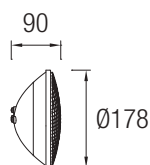

AQUA NEW

16108

120 LED SAMSUNG 43W 4000K 4320lm

Para substituir lâmpara halógena PAR 56.

TEMIS NEW

10491 ■

E-26 max. 100W / max. L=160mm Ø=55mm
Halogen - Fluorescent

NOTT