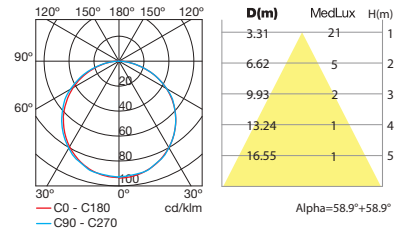

KÖSSEL

10486 ■

2 x E-26 max. 18W / max. L=160mm Ø=50mm
Fluorescent

2 x E-26 18W