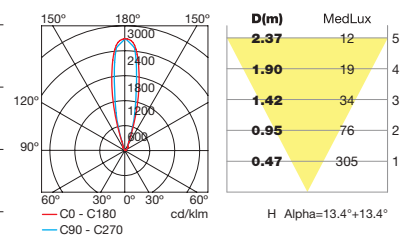

GEA

10018

GU4 max. 20W Halogen >80°C

54	AL ANOD	GLA HARD DIF		IP 67	IK 08	0,5M

P.303 12 VAC

GU4 20W