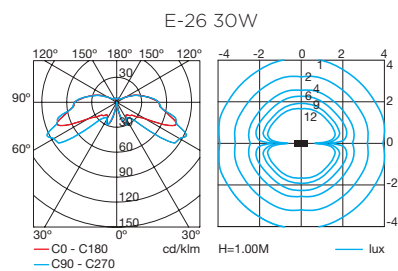

AQUA NEW

16108

120 LED SAMSUNG 43W 4000K 4320lm

Para substituir lâmpara halógena PAR 56.

TEMIS NEW

10491 ■

E-26 max. 100W / max. L=160mm Ø=55mm
Halogen - Fluorescent

NOTT