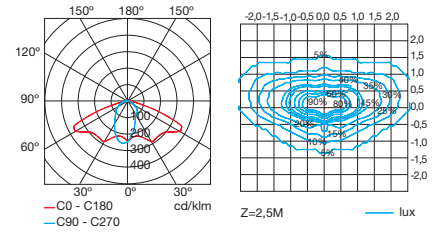

HPS 150W
ULOR INST = 0,00%

E-26

70W HPS - MH **10760-11**

E-39

WITHOUT GEAR **10760**

100W HPS - MH **10760-12**

150W HPS - MH **10760-13**

PGZ-12 COSMOWHITE

- SIN EQUIPO ÓPTICA ASIMÉTRICA **10763**

45W MH **10763-11**

60W MH **10763-12**

90W MH **10763-13**

140W MH **10763-14**