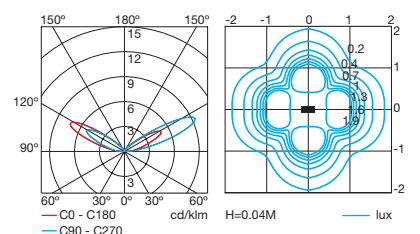

XENA

10353 ■

10354 ■

E-26 max. 20W / max. L=175mm
Fluorescent **40-80°C**

E-26 20W

XENA

10842 ■

10843 ■

12 LED 1W 4000K 128lm **<40°C**

LED 1W