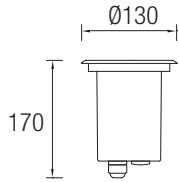

GEA

10016

GU-10 max. 50W / max. L=82 mm
Halogen >80°C - Fluorescent 40-80°C

Y4	TEC POLI	INOX AISI 304	GLA HARD DIF		IP 67	IK 10	0,5M

GU-10 50W

GEA

10038

GU-10 max. 50W / max. L=55mm
Halogen >80°C - Fluorescent 40-80°C

Y4	TEC POLI	INOX AISI 304	GLA HARD DIF		IP 67	IK 10	0,5M

GU-10 50W

GEA

10018

GU4 max. 20W Halogen >80°C

54	AL ANOD	GLA HARD DIF		IP 67	IK 08	0,5M

P.303 12 VAC

GU4 20W

GEA

10118

GU-10 max. 50W / max. L=80mm
Halogen >80°C - Fluorescent 40-80°C

05	TEC POLI	GLA HARD DIF		IP 67	IK 08	0,5M

GU-10 50W