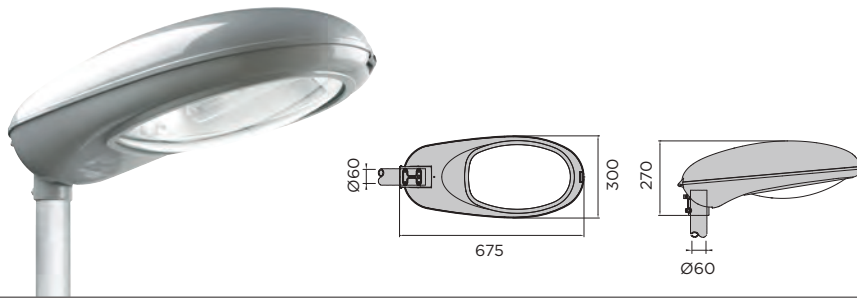

ROADWAY HID