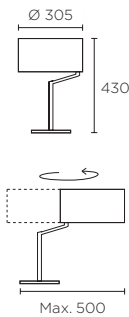

10430
1 X E-26 MAX. 60W ESF. Ø45