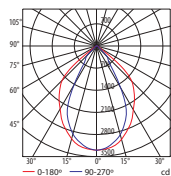

LED 3000K 38,6W 90°x60°

LED 3000K 53,2W 90°x60°

MACH3

NEW

LED CRI80

Estándar Zhaga	15115-01	<input type="checkbox"/>	3500lm	3000K	15°	38,6W		
	15115-02	<input type="checkbox"/>			30°			
	15115-03	<input type="checkbox"/>			55°			
	15116-01	<input type="checkbox"/>	5100lm	3000K	15°	53,2W		
	15116-02	<input type="checkbox"/>			30°			
	15116-03	<input type="checkbox"/>			55°			