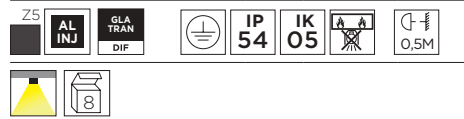

AFRODITA

10410 ■

Par-20/30 E-26 max. 50W /
max. L=98mm Ø=97mm
Halogen - Fluorescent

AFRODITA

10366 ■

Par-30 E-26 max. 75W / max. L=90mm Ø=97mm
Halogen - Fluorescent

AFRODITA

10041 ■