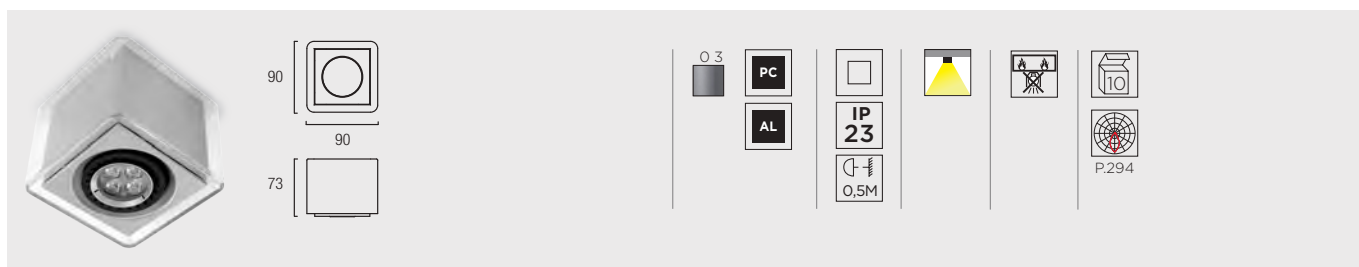

PIPE

QPAR-16

GU10

10112		max.50W	-	21
13135	NEW			

QPAR-16

GU10

10113		2 x max.50W	-	21
--------------	--	-------------	---	----

LEDBOX