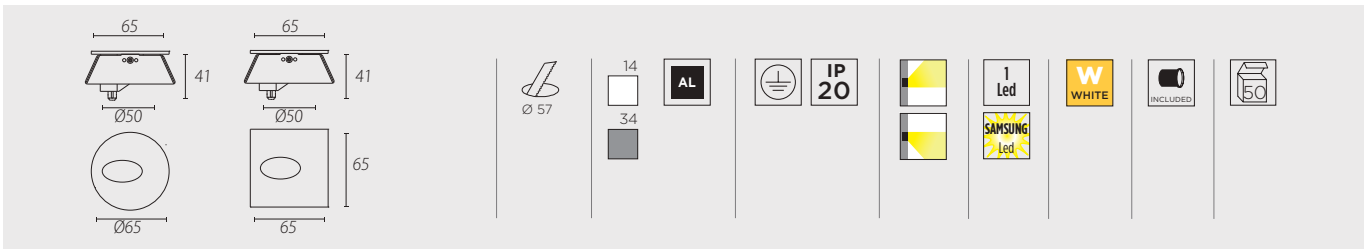

DISK

LED

11689	<input type="checkbox"/>	250lm	3000K	2W	100V 120V	
11690	<input type="checkbox"/>					

LED

11691	<input type="checkbox"/>	250lm	3000K	2W	100V 120V	
11692	<input type="checkbox"/>					

STEP

LED