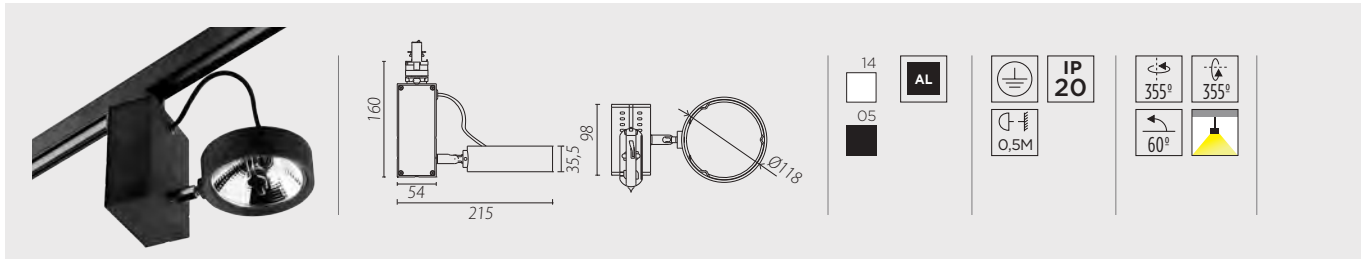

KEY

QR-111

G53	11832	☐	max.100W		
	11833	☒			

CDM-R111

GX8.5	11834-01	☐	35W		
	11835-01	☒			
	11834-02	☐	70W		
	11835-02	☒			

AR-111 LED

GU10	11839	☐	max. 15W	-	
	11836	☒