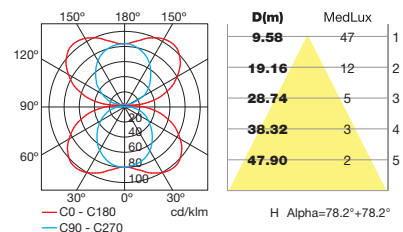

AFRODITA

10839 (S) ■

8 LED CREE 8W 4000K 836lm

NEMESIS

10469 ■

E-26 max. 60W / max. L=155mm
Halogen - Fluorescent

NEMESIS

10646 ■