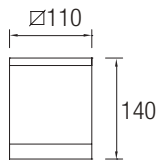

AFRODITA

10410 ■

Par-20/30 E-26 max. 50W /
max. L=98mm Ø=97mm
Halogen - Fluorescent

AFRODITA

10366 ■

Par-30 E-26 max. 75W / max. L=90mm Ø=97mm
Halogen - Fluorescent

AFRODITA

10041 ■