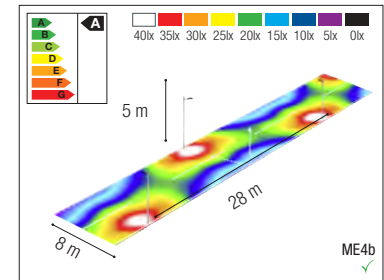

HPS 70W

ULOR inst = 0,15%

Mantenimiento sin herramientas.