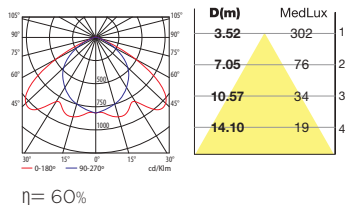

INFINITE WALL WASHER

1XT5

Todas las luminarias vienen suministradas con tapas y balastro electrónico.

	Suspendida	Adosada	Empotrada trimless	Empotrada trim
 Reflector asimétrico				
54W (1200mm)	11363-01 ■ (standard)			11364-01 □ (standard)
Necesarios	Accesorios			
	 11105 ■ 2 units/ref		 11115 ■ 2 units/ref Kit para empotrar perfil trimless	
	Sirgas		(104mm)	
	 11106 ■			
	Florón			
Opcionales				
	11116 (104mm)		11116 (126mm)	
	Kit unión perfil		Kit unión perfil	

FOTOMETRÍAS SERIE INFINITE

TL5 G5 1x54W double parabolic