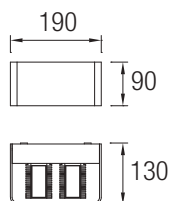

WILSON

11643 ■

12 LED CREE 12W 3000K 1128lm