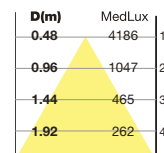

LED CRI80 3000K 25,9W 30°