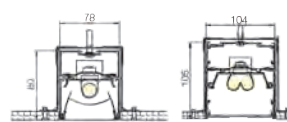

Empotrada trim