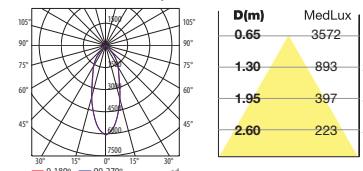

COMENTARIO / NOTA: Disponible también ACTION LED: CRI 80 4000K 2200lm/3500lm/4600lm CRI 90 3000K 1800lm/2000lm/3000lm/3500lm

LED 3000K 25,1W 10°

LED 3000K 44,8W 24°

LED 3000K 44,8W 38°

QR-111

G53	11458	<input type="checkbox"/>	max.100W	 	
	11459	<input checked="" type="checkbox"/>			