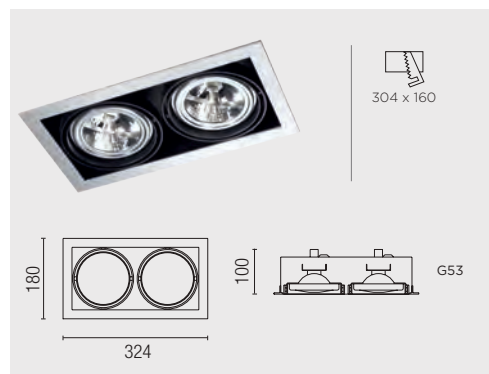

QR-111 / AR-111 LED

G53	10093-BL (S)	☐	2 x max.100W		
	10093 (S)	☐