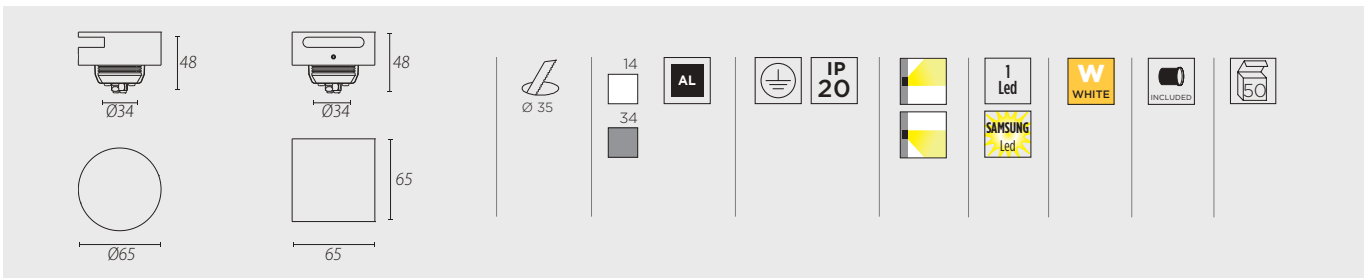

DISK

LED

11689	<input type="checkbox"/>	250lm	3000K	2W	100V 120V	
11690	<input type="checkbox"/>					

LED

11691	<input type="checkbox"/>	250lm	3000K	2W	100V 120V	
11692	<input type="checkbox"/>					

STEP

LED