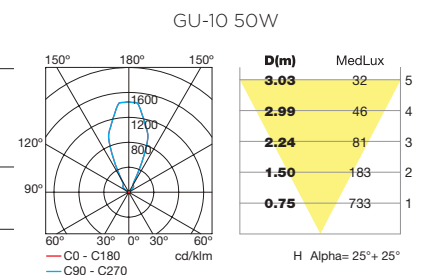

GEA

10015

GU-10 max. 50W / max. L=65mm (LED max.5W)
Halogen >80°C - Fluorescent 40-80°C

Y4	TEC POLI	INOX AISI 304	GLA HARD DIF	IP 67	IK 10	0,5M
INCLUIDO	2000kg	68	8