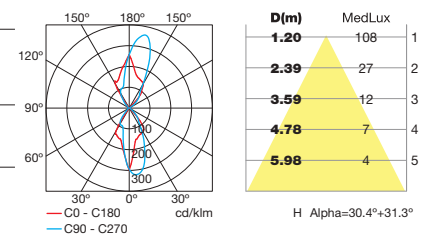

10307 ■

E-26 max. 60W / max. L=117mm Ø=45mm
Halogen - Fluorescent

E-26 15W

SELENE

10019 ■

G9 max. 60W

G9 60W

ANGLE NEW