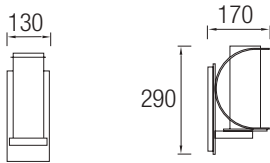

CIRI

10368 ■

E-26 max. 100W / max. L=155mm
Halogen - Fluorescent