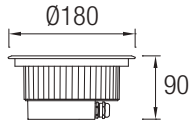

GEA **NEW**

14110-RGB

9 LED CREE 14W **RGBEASY+** 490lm <40°C

GEA **NEW**

14109-RGB

3 LED CREE 7,5W **RGBEASY+** 240lm <40°C

GEA

10546 (S)

3 LED CREE 6,5W 4000K 552lm <40°C

100V
240V

50-60
Hz