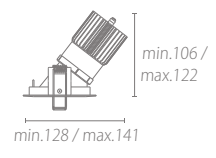

16124	☐
16125	☐ ☐
16126	☐
ABS	☐