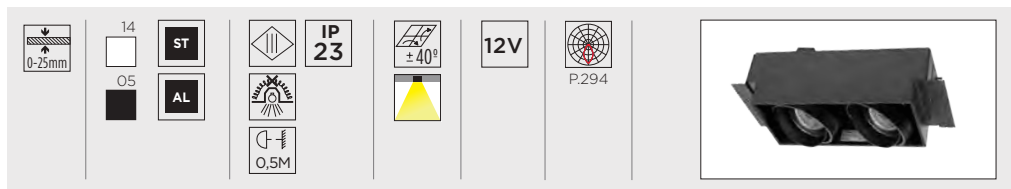

MULTIDIR TRIMLESS

QR-CBC51 / MR16

GU5.3 (max. H=55mm)	11285-BL (S)	☐	max. 50W			1-8
	11285 (S)	☒