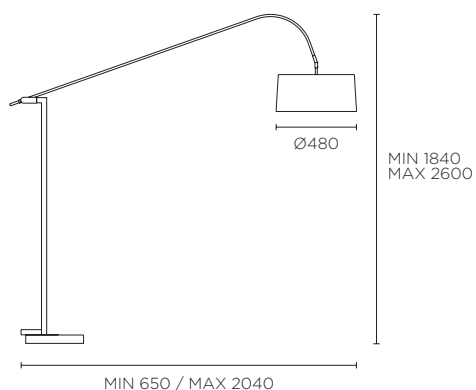

EXTEND

BY MANEL LLUSCÀ

ON / OFF DIMMER

10428 | 10420

3 X E-26 MAX. 60W