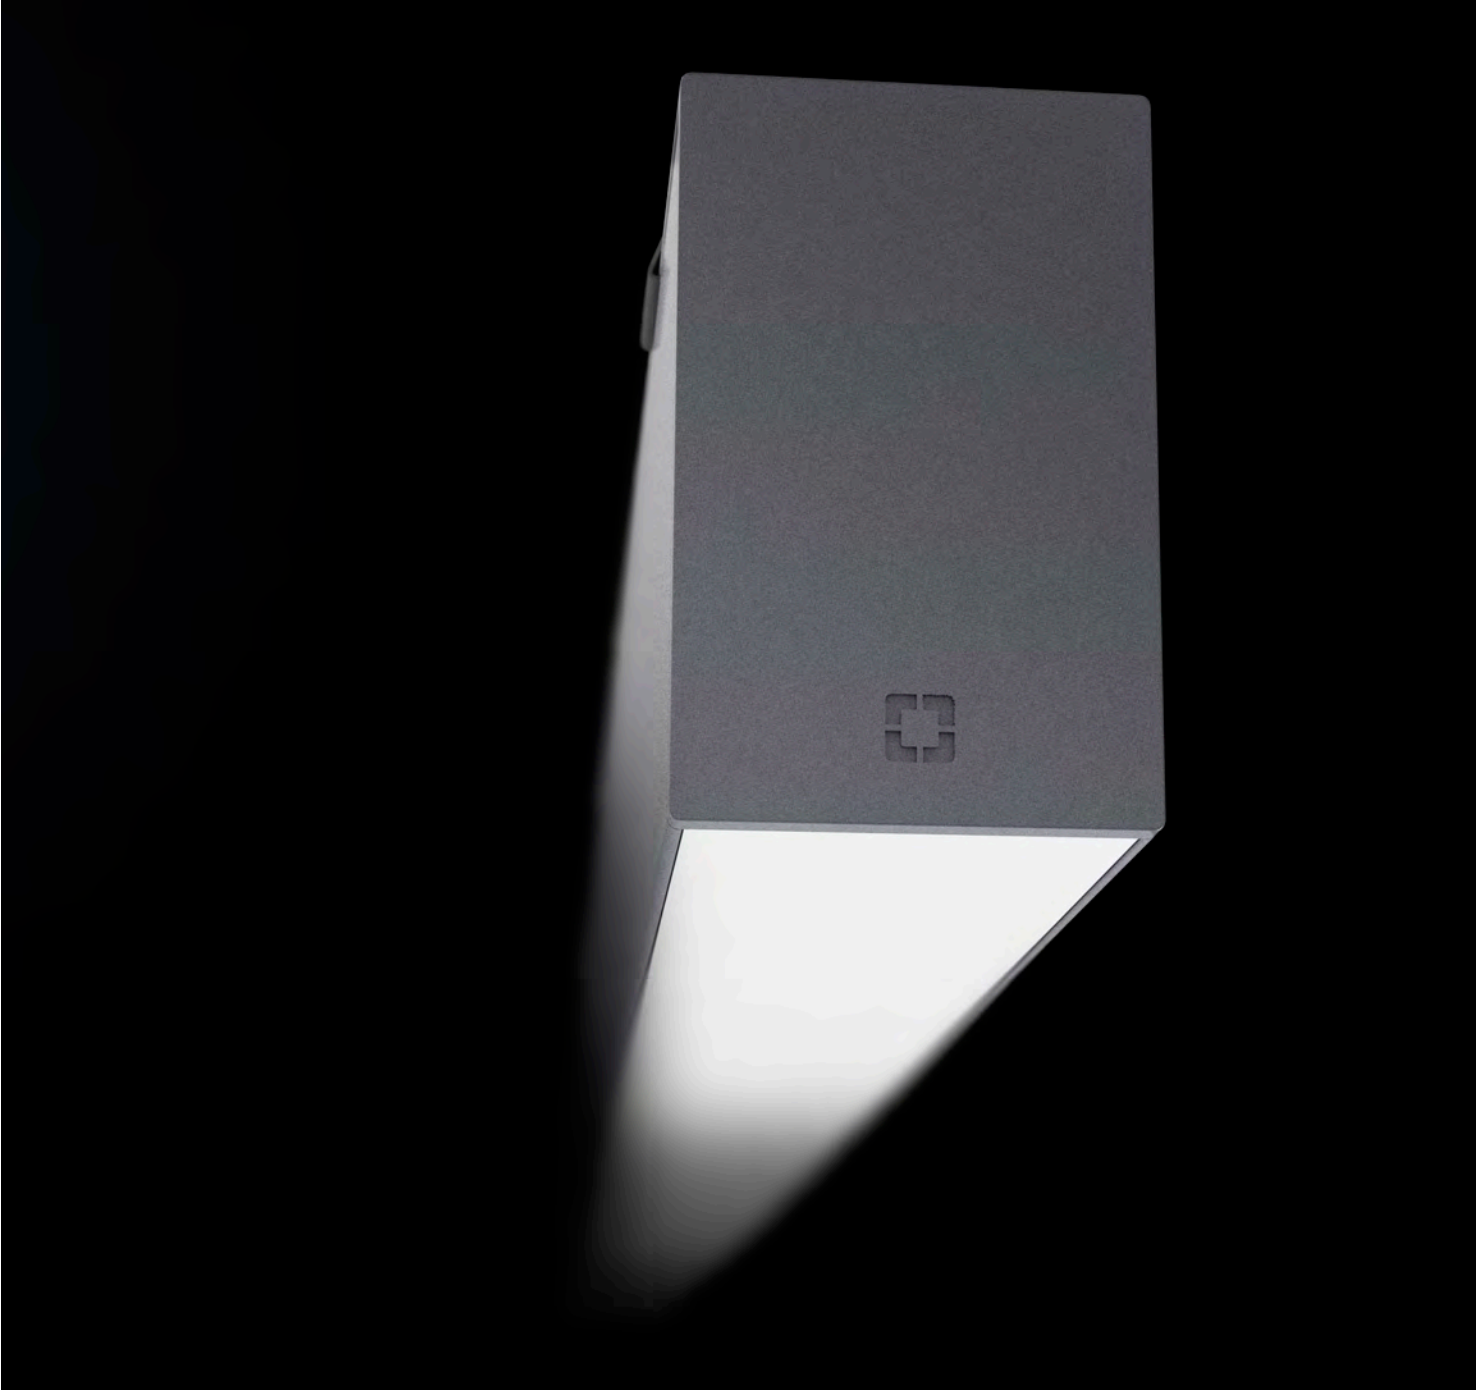

Ejemplo:

L1-A-02410 = Lineal continuo de 1 T5 adosado de 2,41 metros.

INFINITE LED

NEW

LED

15173	■	3500lm	3000K	28,6W
15174	■	3800lm	4000K	

16130

Sirgas