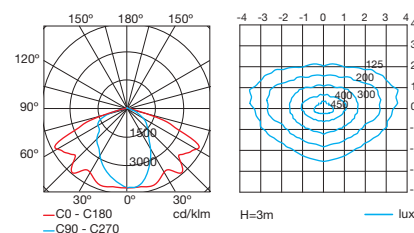

E-39

- SIN EQUIPO ÓPTICA ASIMÉTRICA

10750 (S)

100W BI-FUNCIÓN (VSAP/AM) ÓPTICA ASIMÉTRICA

10750-12 (S)

150W BI-FUNCIÓN (VSAP/AM) ÓPTICA ASIMÉTRICA

10750-13 (S)

NOTA: EL SUMINISTRO DE LA LUMINARIA NO INCLUYE LA LÁMPARA. TODOS LOS EQUIPOS SE SUMINISTRAN CON PROTECCIÓN TÉRMICA. OTRAS POTENCIAS / EQUIPOS ELECTRÓNICOS CONSULTAR.

HPS 150W
ULOR inst = 0,01%