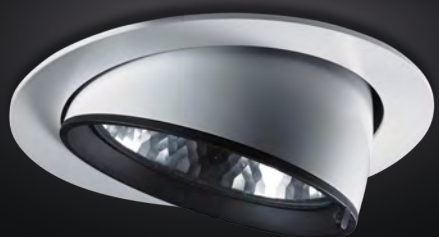

LED

15113	<input type="checkbox"/>	max. 2670lm	3000K		max. 700mA	max. 25,9W	
15114	<input type="checkbox"/>	max. 3640lm			max. 1000mA	max. 38W	

LED 3000K 25,9W 40°

LED 3000K 38W 40°

OUT

OUT S NEW

LED CRI80

Estándar Zhaga	15184	<input type="checkbox"/>	max. 2700lm	3000K	15°	max. 700mA	max. 25,9W	P.296
	15185	<input type="checkbox"/>			30°			
	15186	<input type="checkbox"/>			50°			