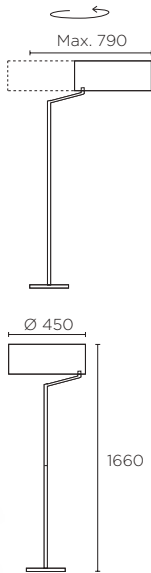

UP & DOWN

Light UP

Light DOWN

10372
1 X E-26 HALOGEN MAX. 150W

81 PAN AJ

		GLA DIF	COT SHADE			
--	--	------------	--------------	--	--	--

TWIST

BY MANEL LLUSCÀ