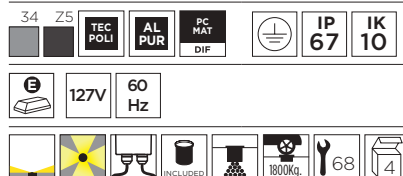

XENA

10842 ■

10843 ■

12 LED 1W 4000K 128lm **<40°C**