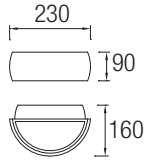

DELFOS

10641 (S) ■

GX24d-3 26W Fluorescent 230V

Incluye accesorio reflector.

G24d-3 26W

ATENA

10333 ■

E-26 max. 60W / max. L=167mm Ø=51mm
Halogen - Fluorescent

NEMESIS

10307 ■

E-26 max. 60W / max. L=117mm Ø=45mm
Halogen - Fluorescent

E-26 15W

SELENE

10019 ■

G9 max. 60W

G9 60W