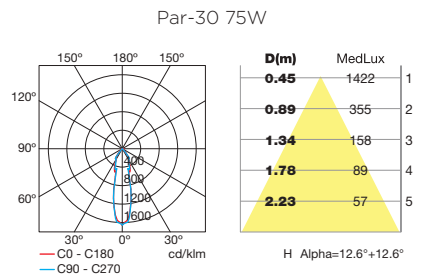

AFRODITA

10410 ■

Par-20/30 E-26 max. 50W /
max. L=98mm Ø=97mm
Halogen - Fluorescent

AFRODITA

10366 ■

Par-30 E-26 max. 75W / max. L=90mm Ø=97mm
Halogen - Fluorescent

AFRODITA

10041 ■