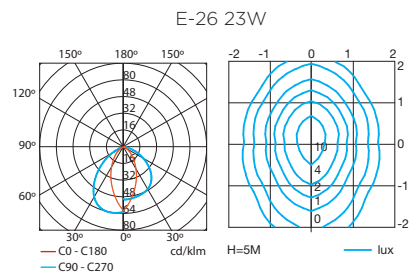

PIRAMID

10468 ■

E-26 max. 23W / max. L=140mm
Fluorescent