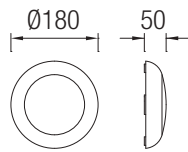

AQUA

11668 ☐

3 LED PHILIPS 6W 4000K 567lm <40°C