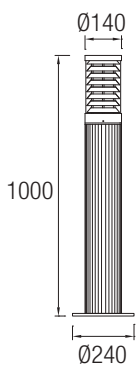

AQUA NEW

16108

120 LED SAMSUNG 43W 4000K 4320lm

Para substituir lâmpara halógena PAR 56.

TEMIS NEW

10491 ■

E-26 max. 100W / max. L=160mm Ø=55mm
Halogen - Fluorescent

NOTT