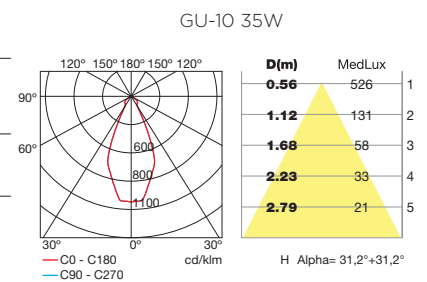

AFRODITA

10041 ■

GU-10 max. 35W / max. L=75mm
Halogen - Fluorescent