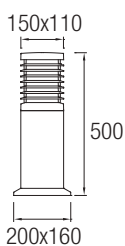

AQUA NEW

16108

120 LED SAMSUNG 43W 4000K 4320lm

Para substituir lâmpara halógena PAR 56.

TEMIS NEW

10491 ■

E-26 max. 100W / max. L=160mm Ø=55mm
Halogen - Fluorescent

NOTT