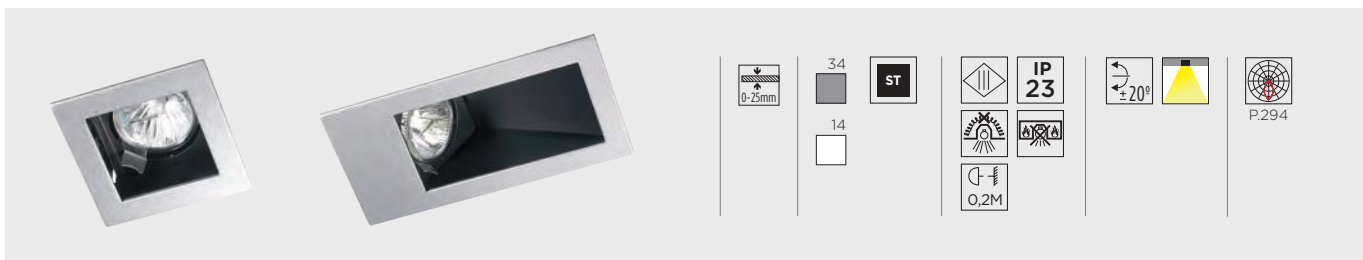

MINI

	34				
	14				

QR-CBC51
≤35W

QR-CBC51 / MR16

GU5.3

(max. H=60 mm)

11101		max.50W		12V	
11101-BL					

Accesorios

16148	Kit GU10

QR-CBC51
≤35W

QR-CBC51 / MR16

GU5.3

(max. H=60 mm)

11102		max.50W		12V	
11102-BL