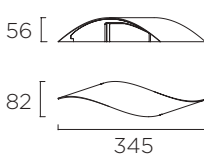

13158 | 13159
LED CREE 6W
510 lm | 3000K