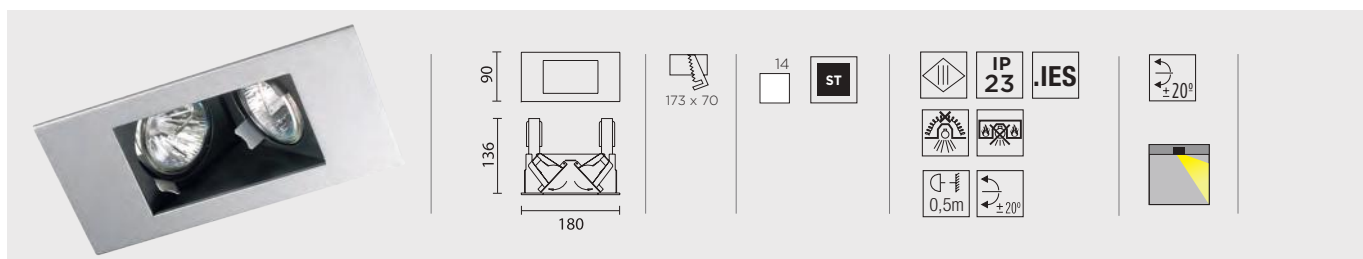

Accesorios

16148	Kit GU10

		14				

QR-CBC51 / MR16

GU5.3

(max. H=60 mm)

11103-BL (S)		2 x max.50W	12V