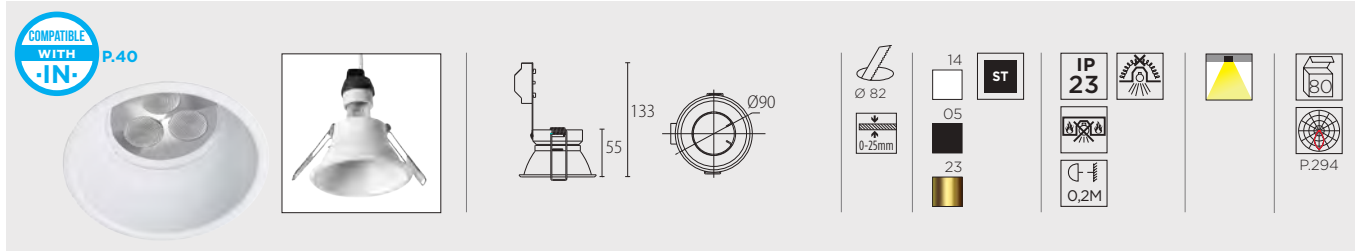

DOME

QR-CBC51 / MR16

GU5.3

QPAR-16

GU10

11225		QR-CBC51 / MR16	max.50W		12V			1-8	
15122	NEW			QPAR-16	-	-			21
15121	NEW