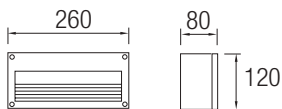

BASIC

10476 ■

E-26 max. 16W / max. L=145mm Ø60mm
Fluorescent

MICENAS

11593-01 (S) ■

G24d-3 26W Fluorescent

PIRAMID

10468 ■