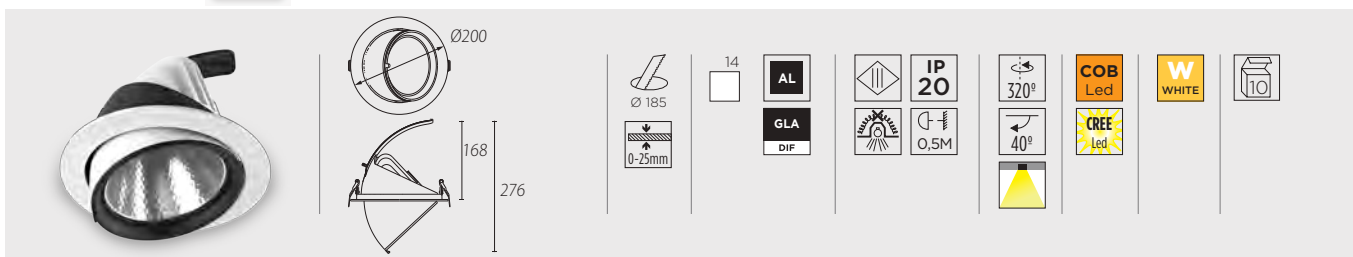

LED CRI80 3000K 25,9W 30°

OUT L NEW