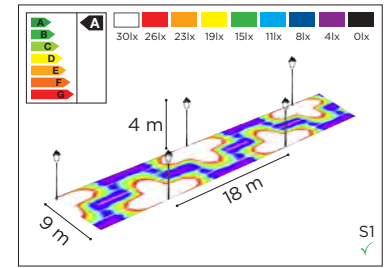

LED OSRAM			3000K
30W	16 LED	2.200/3.103 lm	17103-01
45W	20 LED	3.301/4.283 lm	17103-02
65W	28 LED	4.767/5.970 lm	17103-03

NOTA: DISPONIBLE EN: 4000K 30-45-65W
DISPONIBLE EN ÓPTICA ASIMÉTRICA 3000K Y 4000K EN 30-45-65W