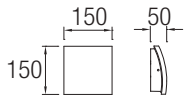

SURF

10840 ■

LED CREE 2,3W 3000K 142lm

34	AL INJ	GLA TRAN DIF	IP 64	IK 08
E	EAGLE RISE	100V 240V	50-60 Hz	
	DIFFUSER FILTER