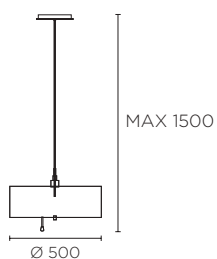

UP & DOWN

Light UP