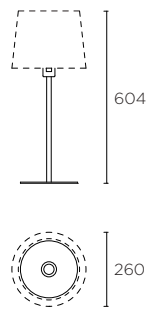

P. 180

BRISTOL NEW

13107

 1 X E-26 MAX. 60W

13107 + 16102

13106

1 X E-26 MAX. 100W

13106 + 16101