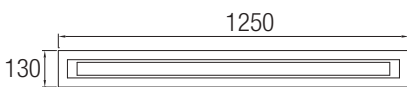

GEA

10648-01 ■

T5 54W Fluorescent

34	AL EXTR	GLA HARD DIF	IP 54	IK 07
E	BAG	127V	60 Hz	
±15°			48	2

T5 54W