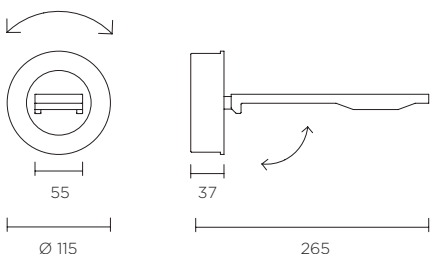

ON-OFF

BY STIMULO

10864

LED CREE 3W
162 lm | 3000 K

34