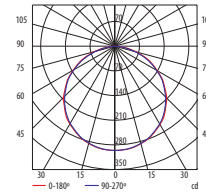

LED 2500K 48W