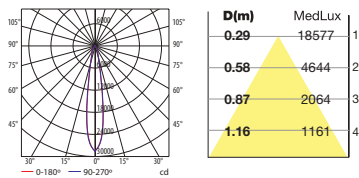

LED CRI80

Estándar Zhaga	15115-01	☐	3500lm	3000K	15°	38,6W		
	15115-02	☐			30°			
	15115-03	☐			55°			
	15116-01	☐	5100lm	3000K	15°	53,2W		
	15116-02	☐			30°			
	15116-03	☐			55°			

COMENTARIO / NOTA: Disponible también CRI 80 4000K 3500lm/5100lm CRI 90 3000K 3000lm/3900lm COLOR NEGRO

LED 3000K 53,2W 15°