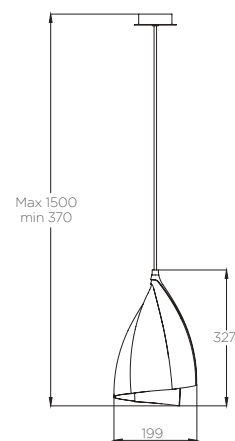

TULIP

BY ESTUDI RIBAUDÍ

05 - 23 14 - 34