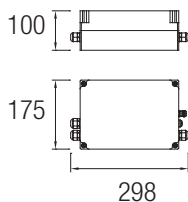

MASTER RGBEASY+

18122

150W