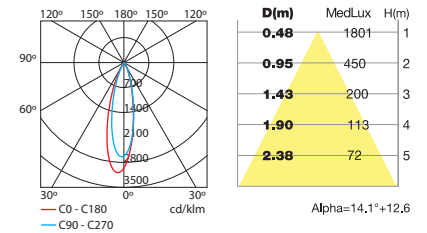

AQUA NEW

16108

120 LED SAMSUNG 43W 4000K 4320lm

Para substituir lâmpara halógena PAR 56.

TEMIS NEW

10491 ■

E-26 max. 100W / max. L=160mm Ø=55mm
Halogen - Fluorescent

NOTT