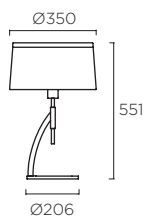

MIN 670
MAX 900

Ø500

10385

3 X E-26 PL ELEC. MAX. 21W