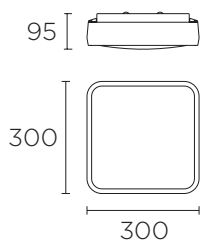

RAS

BY NAHTRANG DISSENY