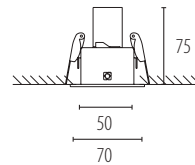

SANT PAU HOSPITAL, BARCELONA, SPAIN

TECHNICAL | SISTEMAS LINEALES

ESTEVEZ  LEDS.C4

INFINITE C LED

NEW

Suspendida

Adosada

Empotrada trim