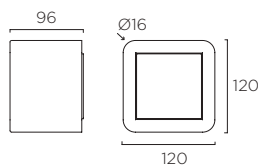

LEDBOX

BY JOSEP PATSÍ

12100

1 LED CREE x 1W
95 lm | 3000K +
1 LED CREE x 4,5W
383 lm | 3000K