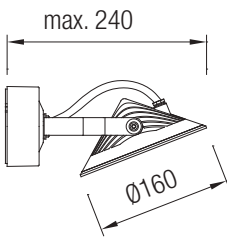

HUBBLE

10086 ■
10087 ■

GU-10 max. 50W / max. L= 80mm
Halogen - Fluorescent

16146 ■ **NEW**

Accesorio para **10086**

SKADE **NEW**

14115 ■

LED BRIDGELUX 9W 3000K 605lm

ESPARTA **NEW**

14113 ■

9 LED 3W 3000K 300lm