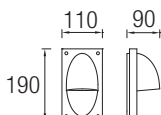

SURF NEW

14104 ■

LED CREE 4,6W 3000K 284lm

34	AL INJ	GLA TRAN DIF	IP 64	IK 08
E	EAGLE RISE	100V 240V	50-60 Hz	
	DIFFUSER FILTER