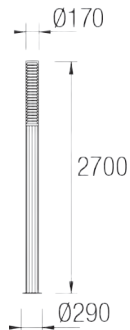

34	AL EXTR	PC TRAN	DIF	IP 65	IP 65	IK 08
MEAN WELL	230V	60 Hz	55 W			
87						
2G11						
55W	4 x 2G11				10631	

4 x 2G11 55W

Potencia total: 220W
Total power: 220W.