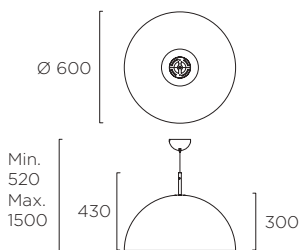

 **10313-GR**
3 X E-26 A MAX. 23W

 **10313-NG**
3 X E-26 MAX. 23W

 **10313-RJ**
3 X E-26 MAX. 23W

UMBRELLA

BY WIS DESIGN

10373 | 10374
3 X E12 MAX. 11W

10375 | 10376
3 X E-26 MAX. 23W

05 - AP 78 - AQ