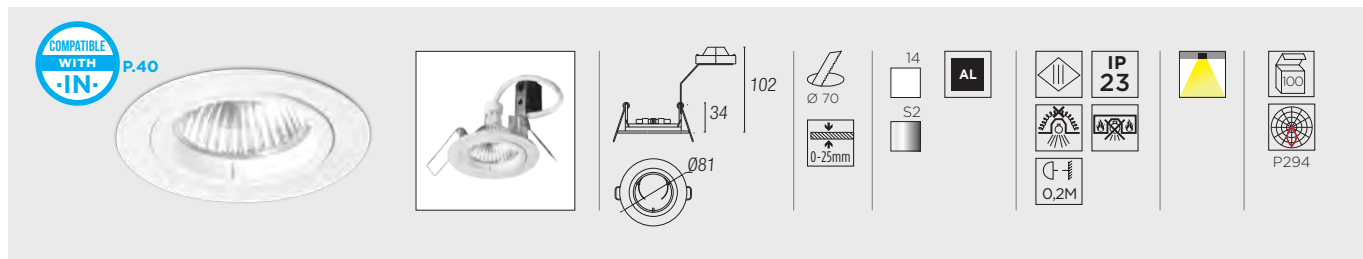

TRIMIUM MINI

QR-CBC51 / MR16

GU5.3	11240	☐	max.50W	P.303	12V	1-8
	11241	☐