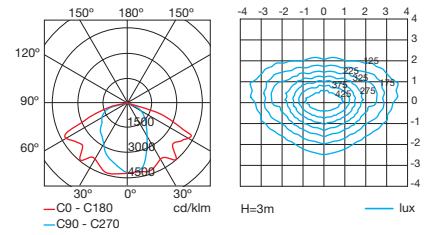

HPS 70W

ULOR inst = 0,15%

Mantenimiento sin herramientas.