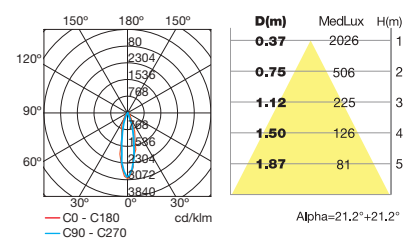

AFRODITA

10410 ■

Par-20/30 E-26 max. 50W /
max. L=98mm Ø=97mm
Halogen - Fluorescent

AFRODITA

10366 ■

Par-30 E-26 max. 75W / max. L=90mm Ø=97mm
Halogen - Fluorescent

AFRODITA

10041 ■