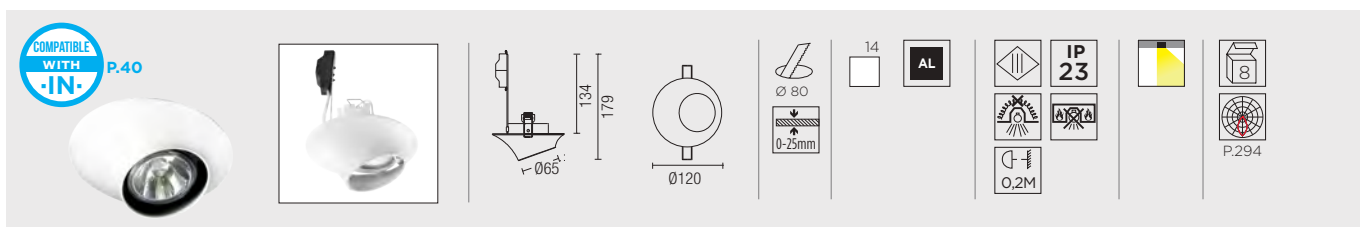

Accesorios

11851	Kit GU10
--------------	----------

SITA MURT STORE. BARCELONA, SPAIN

CAMALEON

QR-111 / AR-111 LED

G53 (max. H=100 mm)

11414 (S)	<input type="checkbox"/>	max. 100W	P.303	12V	09-14 / 22-25
-----------	--------------------------	-----------	-------	-----	---------------