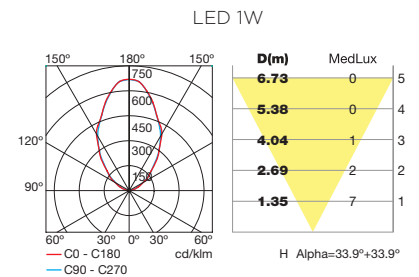

GEA

10548

12 LED 1W 4000K 96lm <40°C

54	AL ANOD	GLA MAT DIF	IP 67	IK 05
	12 VAC P.303		12 VDC P.302