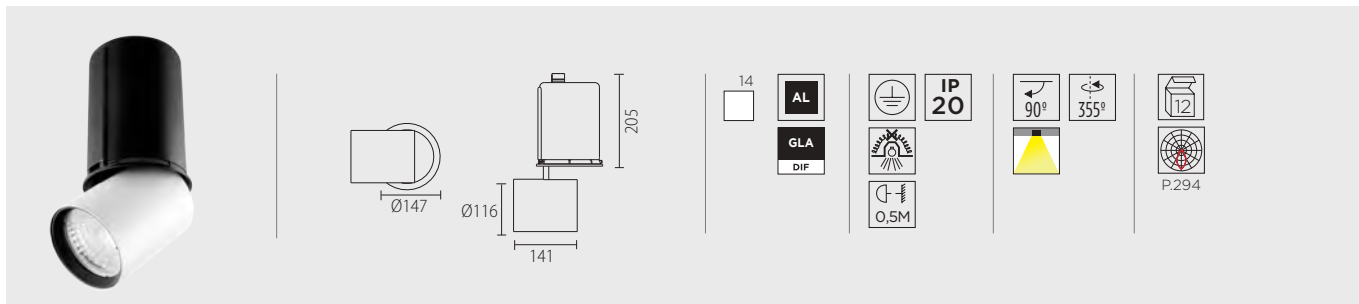

BOND

QR-111

G53

10127

max.100W

09-14

Accesorios necesarios

QR-111 G53	11900	
	11901	
	TRIM 11902	
	TRIMLESS 11902	
	TRIM 11903	
	TRIMLESS 11903	
	TRIM 11904	
	TRIMLESS 11904	
	TRIM 11905	
	TRIMLESS 11905