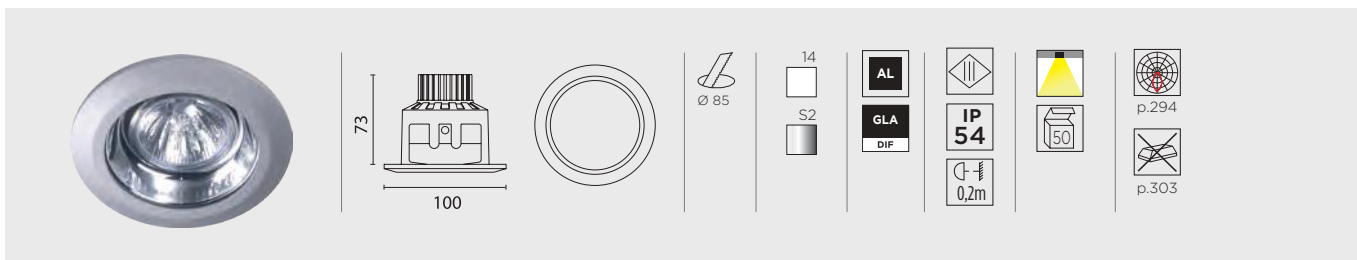

TRIMIUM MINI

QR-CBC51 / MR16

GU5.3 (max. H=50 mm)	11244	<input type="checkbox"/>	max.50W	 P.303	12V	 1-8
	11245	<input type="checkbox"/>				

TRIMIUM S100

QR-CBC51 / MR16

GU5.3 (max. H=60 mm)	11231 (S)	<input type="checkbox"/>	max.50W	P.303	12V	1-8
	11232 (S)	<input type="checkbox"/>				