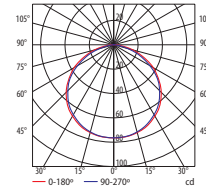

LED Eco

11627-RGB	RGB	36W	30LED/m	
11627-C	3000K	24W	60LED/m	
11627	6000K			

LED RGB 36W

LED 3000K 24W

LED 6000K 24W

ON HP

1360 lm RGB LIGHT	4110 lm W WHITE 3000K	4300 lm W WHITE 2500K	3800 lm C WHITE
72W 5M	48W 5M	48W 5M	48W 5M
14,4W 1M RGB	9,6W 1M White	9,6W 1M White	9,6W 1M White