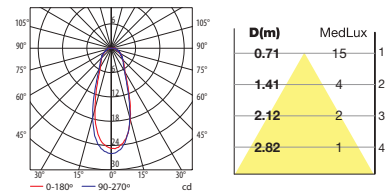

LED 6000K 2,2W