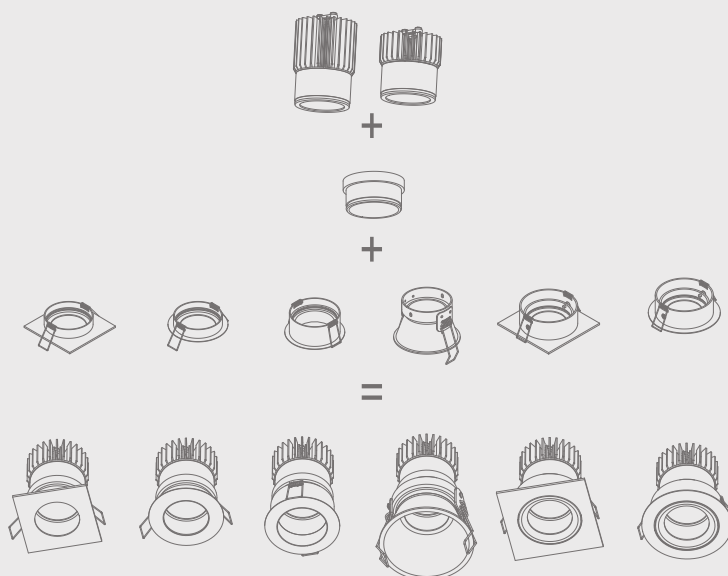

PLAY

PLAY NEW

7W

13W

14

LED

15138	<input type="checkbox"/>	600lm	2700K	-	-	7W	
15133	<input type="checkbox"/>		3000K				
15134	<input type="checkbox"/>	max. 600lm	3000K		max. 700mA	max. 7W	<p>P.296</p>

LED