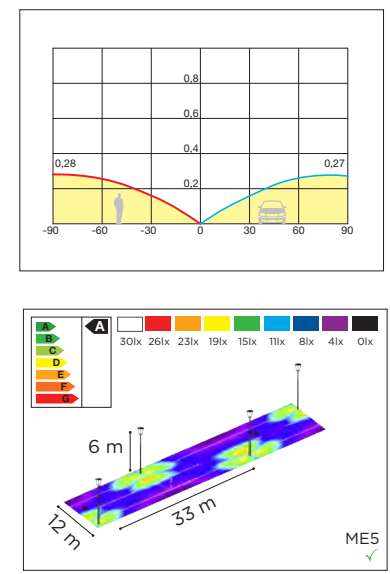

NOTA: EL SUMINISTRO DE LA LUMINARIA NO INCLUYE LA LÁMPARA. TODOS LOS EQUIPOS SE SUMINISTRAN CON PROTECCIÓN TÉRMICA. OTRAS POTENCIAS / EQUIPOS ELECTRÓNICOS CONSULTAR.