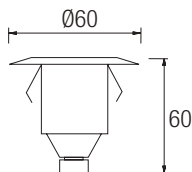

GEA

10547

6 LED 0,5W 4000K 48lm <40°C

54	AL ANOD	GLA MAT DIF	IP 67	IK 05
	12 VAC P.303		12 VDC P.302