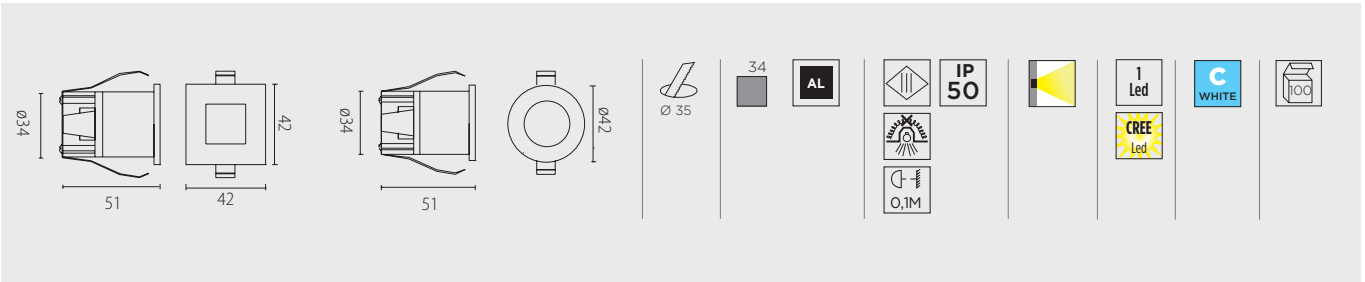

LEO

LED

10537		max. 170lm	6000K	max. 700mA	max. 2,2W	P.296

LED

10553		max. 170lm	6000K	max. 700mA	max. 2,2W	P.296

BIT

LED

10582-C		max. 170lm	3000K	max. 700mA	max. 2,2W	P.296

Set ópticas incluidas.