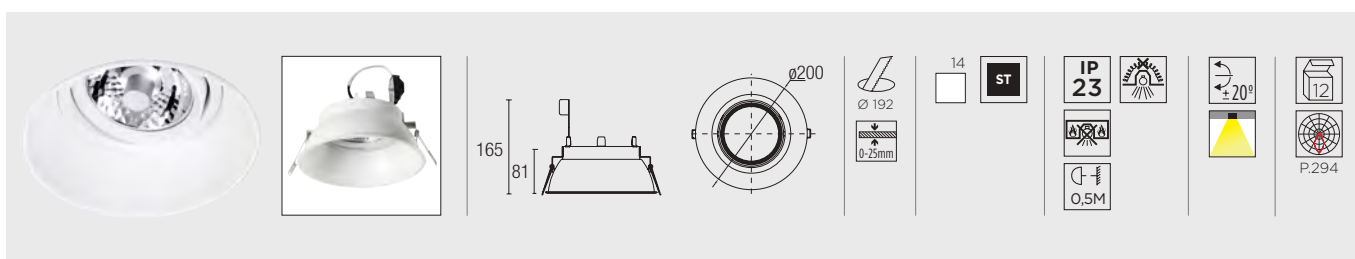

QR-111 / AR-111 LED

G53

11227		max.100W		12V		9-14 / 22-25