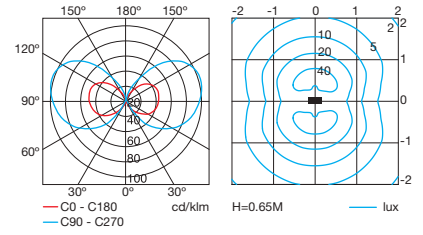

HEBE

10326 ■

E-26 max. 100W / max. L=167mm Ø=51mm
Halogen - Fluorescent

E-26 30W