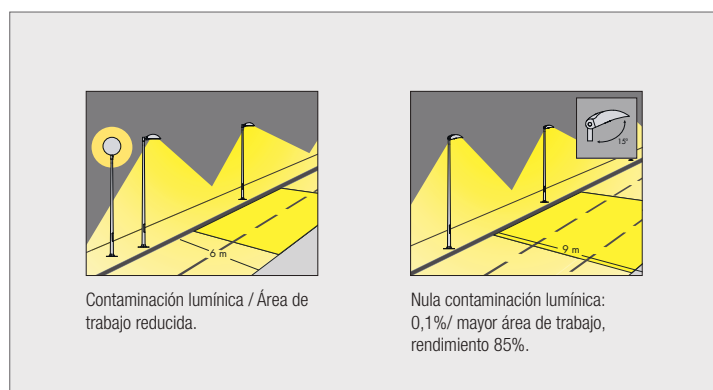

E-39

- SIN EQUIPO ÓPTICA ASIMÉTRICA

10750 (S)

100W BI-FUNCIÓN (VSAP/AM) ÓPTICA ASIMÉTRICA

10750-12 (S)

150W BI-FUNCIÓN (VSAP/AM) ÓPTICA ASIMÉTRICA

10750-13 (S)

NOTA: EL SUMINISTRO DE LA LUMINARIA NO INCLUYE LA LÁMPARA. TODOS LOS EQUIPOS SE SUMINISTRAN CON PROTECCIÓN TÉRMICA. OTRAS POTENCIAS / EQUIPOS ELECTRÓNICOS CONSULTAR.

HPS 150W
ULOR inst = 0,01%