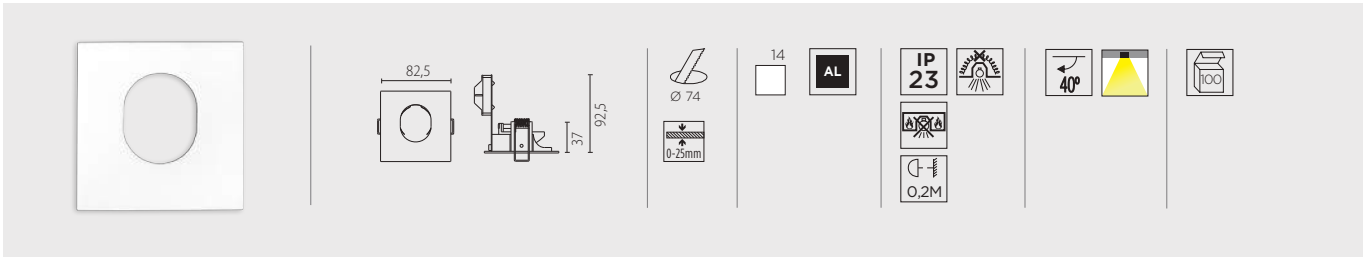

QR-CBC51 / MR16

GU5.3

11298

QR-CBC51 / MR16

max.50W

12V

QPAR-16

GU10

QPAR-16

-

-