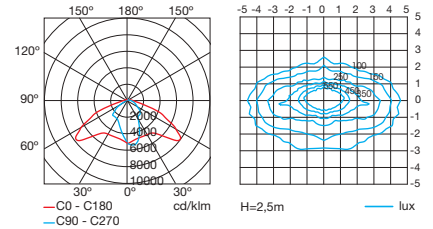

HPS 150W
ULOR inst = 0,01%

ESTEVEZ LEDS-C4

URBAN

HPS 70W
ULOR inst = 1,64%

E-26

70W BI-FUNCIÓN (VSAP/AM) ÓPTICA ASIMÉTRICA **10742-11 (S)**

E-39

- SIN EQUIPO ÓPTICA ASIMÉTRICA **10742 (S)**
100W BI-FUNCIÓN (VSAP/AM) ÓPTICA ASIMÉTRICA **10742-12 (S)**
150W BI-FUNCIÓN (VSAP/AM) ÓPTICA ASIMÉTRICA **10742-13 (S)**