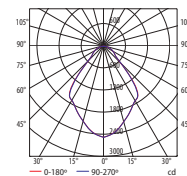

PEK

NEW

LED CRI80

Estándar Zhaga

15177	☐	3200lm	3000K	34,3W		
15178	☐	5100lm	3000K	53,2W		

LED CRI80 3000K
53,2W

PEK

NEW

E-26

15179	☐	max. 100W

E-26

15180	☐	max. 100W

E-26

15181	☐	max. 100W

Accesorios

16149 ■ Kit suspensión carril