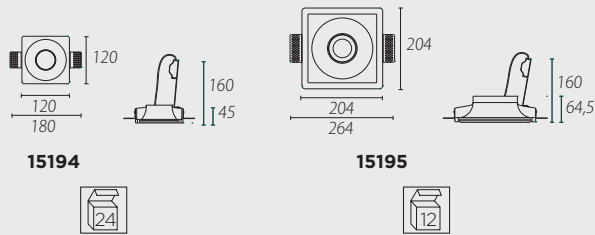

QPAR-16

GU10

11226		QR-CBC51 / MR16	max.50W		12V			1-8
		QPAR-16		-	-			21

QR-111 / AR-111 LED

G53

11227		max.100W		12V		9-14 / 22-25
--------------	--	----------	--	------------	--	--------------

QR-CBC51 / MR16