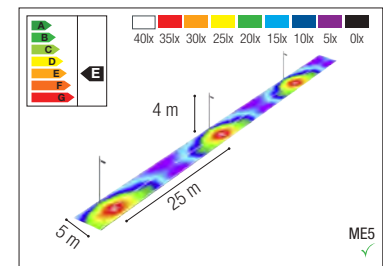

HPS 150W
ULOR inst = 0,01%

ESTEVEZ LEDS-C4

URBAN

HPS 70W
ULOR inst = 1,64%

E-26

70W BI-FUNCIÓN (VSAP/AM) ÓPTICA ASIMÉTRICA **10742-11 (S)**

E-39

- SIN EQUIPO ÓPTICA ASIMÉTRICA **10742 (S)**
100W BI-FUNCIÓN (VSAP/AM) ÓPTICA ASIMÉTRICA **10742-12 (S)**
150W BI-FUNCIÓN (VSAP/AM) ÓPTICA ASIMÉTRICA **10742-13 (S)**