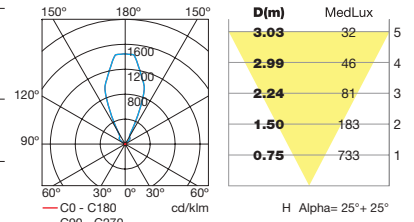

GEA

10016

GU-10 max. 50W / max. L=82 mm
Halogen >80°C - Fluorescent 40-80°C

Y4	TEC POLI	INOX AISI 304	GLA HARD DIF		IP 67	IK 10	0,5M

GU-10 50W