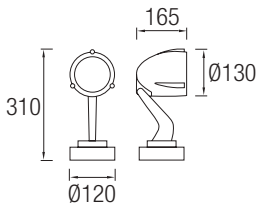

14105 ■

Par-38 E-26 max. 80W / max. L= 140mm
Halogen - Fluorescent

E-26 60W

16146 ■ NEW

Accesorio para **14105**

ALIEN

10554 ■

Par-30 E-26 max. 75W / max. L=90mm Ø=97mm
Halogen - Fluorescent