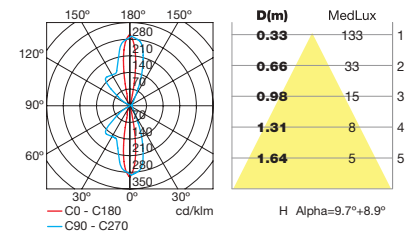

FENIX MINI

10064 (S) ■

G9 max. 60W

40W OSRAM

Incluye cristales lupa.

G9 60W