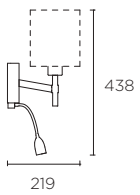

13118 + PAN

1 X E-26 MAX. 60W ESF. Ø45
LED CREE 1W
94 Lm

P. 180

81 - 21

BRISTOL

10826 +11156

10827 + PAN | 10826 + PAN

1 X E-26 MAX. 60W
LED CREE 3W
162 lm