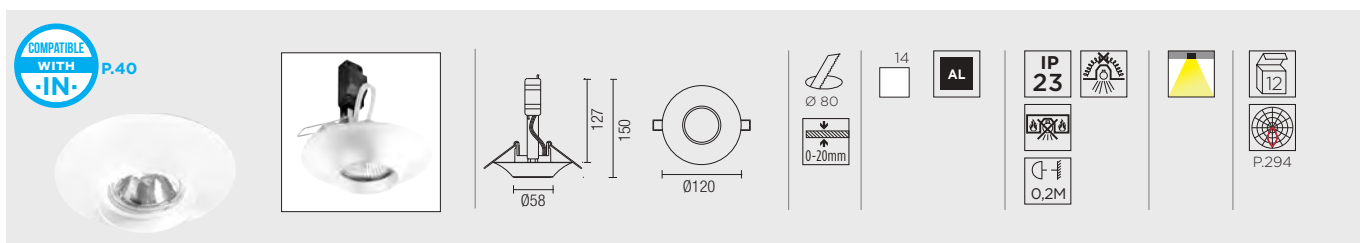

QR-CBC51 / MR16

GU5.3 (max. H=60 mm)

11412 (S)	<input type="checkbox"/>	QR-CBC51 / MR16	max.50W	P.303	12V	1-8
		QPAR-16		-	-	21

QPAR-16

GU10 (max. H=57 mm)

QR-CBC51 / MR16

GU5.3

11410 (S)	<input type="checkbox"/>	QR-CBC51 / MR16	max.50W	P.303	12V	1-8
		QPAR-16		-	-	21