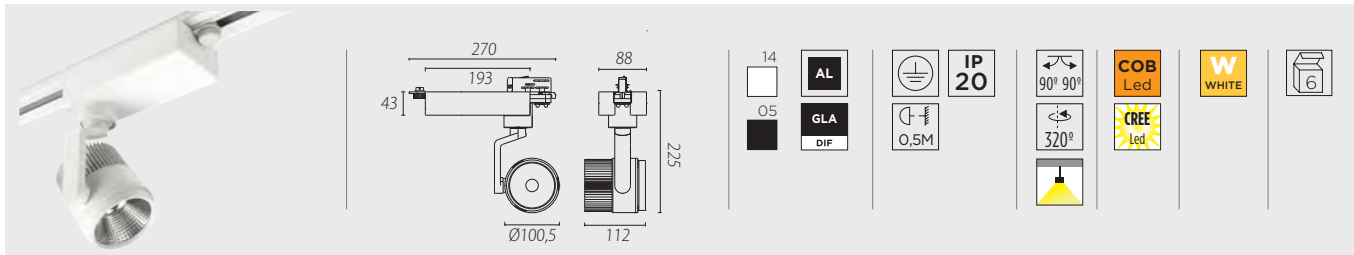

ACTION

LED CRI80 NEW

Estándar Zhaga

15101-01	☐	2200lm	3000K	10°	25,1W	
15102-01	☒					
15103-01	☐	3500lm	3000K	24°	38,6W	
15104-01	☒					
15103-02	☐	4600lm	3000K	24°	44,8W	
15104-02	☒					
15105-01	☐			38°		
15106-01	☒					
15105-02	☐					
15106-02	☒					

COMENTARIO / NOTA: Disponible también ACTION LED: CRI 80 4000K 2200lm/3500lm/4600lm CRI 90 3000K 1800lm/2000lm/3000lm/3500lm