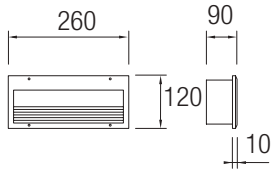

MICENAS

11592-01 ■

G24d-3 26W Fluorescent

Z5	AL INJ	GLA MAT DIF	IP 44	IK 06
127V	60 Hz			
INCL	6	18		

G24d-3 26W

MICENAS

10525 ■

18 LED 2W 4000K 198lm

34	AL INJ	PC TRAN DIF	IP 65	IK 10
E	127V	60 Hz		
INCL	FILTER 3000K	5	20	

LED 2W

MICENAS

10527 (S)

14 LED 1,5W 6500K 154lm

34	AL INJ	PC TRAN DIF	IP 65	IK 10	RF 850°C
E	127V	60 Hz			
INCL	97	40			

LED 1,5W

BASIC NEW

14108 ■

20 LED 1,5W 3000K 142lm

05	PC	ABS	PC MAT DIF	IP 65
E	110V 240V	50-60 Hz		
INCL	39	18		

LED 1,5W 4000K