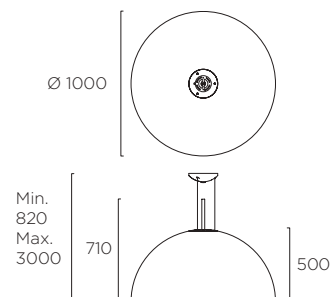

 **10313-GR**
3 X E-26 A MAX. 23W

 **10313-NG**
3 X E-26 MAX. 23W

 **10313-RJ**
3 X E-26 MAX. 23W

UMBRELLA

BY WIS DESIGN

10373 | 10374
3 X E12 MAX. 11W

10375 | 10376
3 X E-26 MAX. 23W

05 - AP 78 - AQ