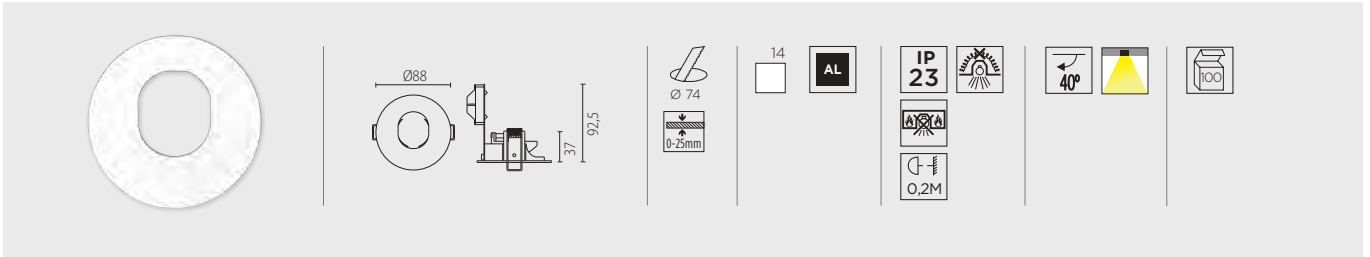

PAT

QR-CBC51 / MR16

GU5.3

11296

QR-CBC51 / MR16

max.50W

12V

QPAR-16

GU10

QPAR-16

-

-