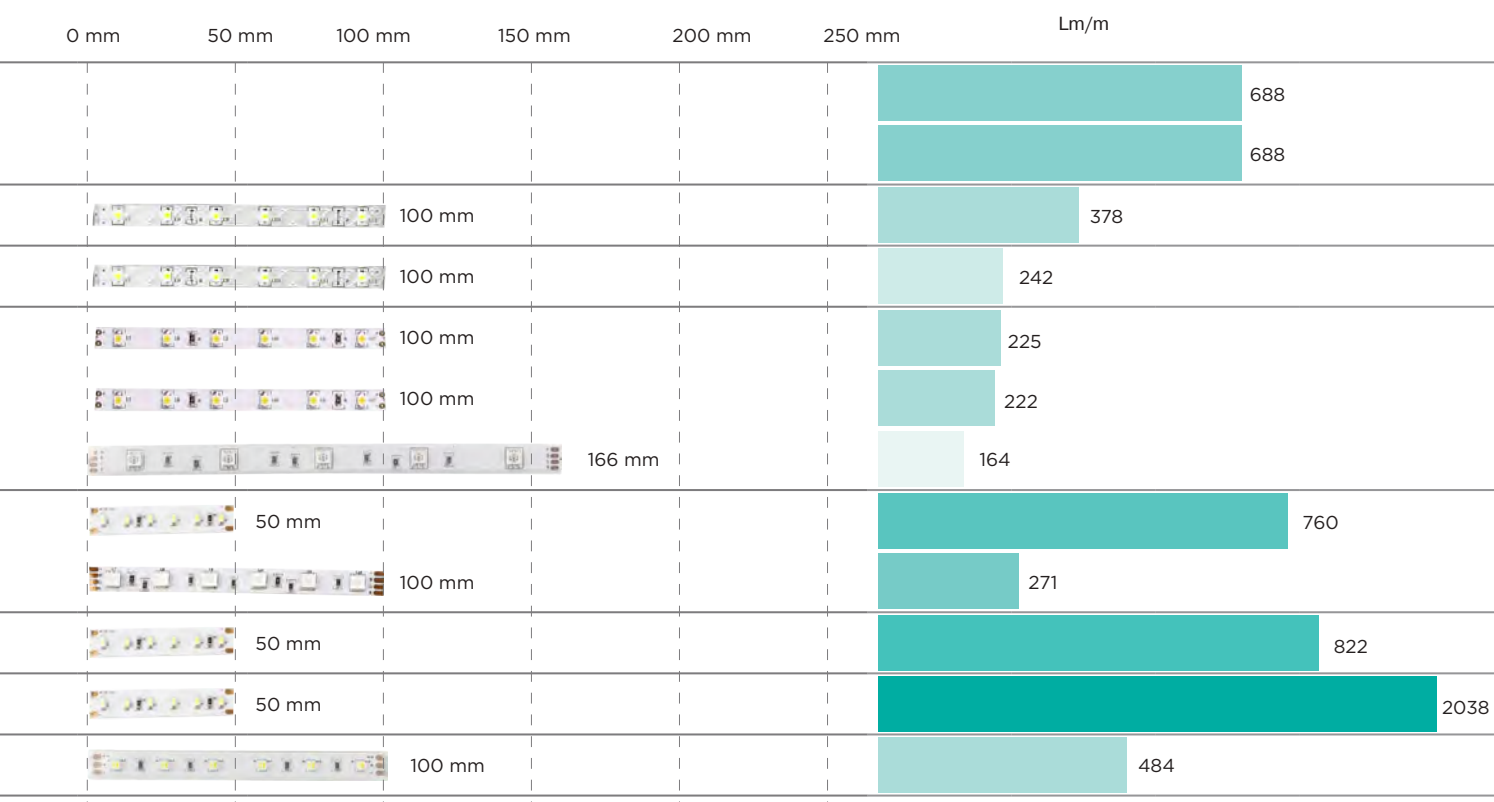

TIRAS LED

CORTE

ION

54	AL	IP 68	120°	Dimming	345 lm	685 lm	3m	3 YEARS WARRANTY
				12 VDC	W WHITE	W WHITE		
					7,2W	14,4W		
					0,5m	1m		50.000h

LED

	10583-C		3000K	7,2W	
--	----------------	--	-------	------	--