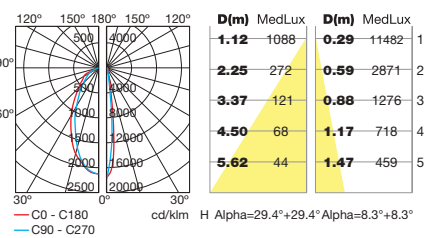

POMPEYA NEW

14114 ■

G12 HID 70W

127V 50-60 Hz

Reflector B Reflector A

2 reflectores incluidos.