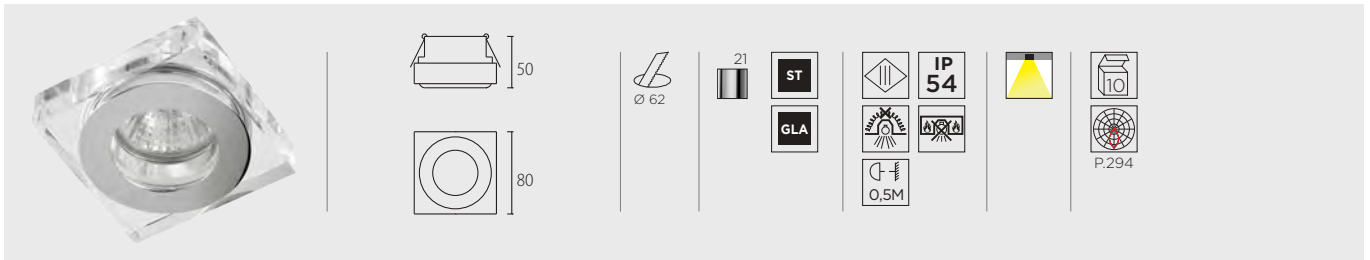

QR-CBC51 / MR16

GU5.3

15112		max.50W		12V