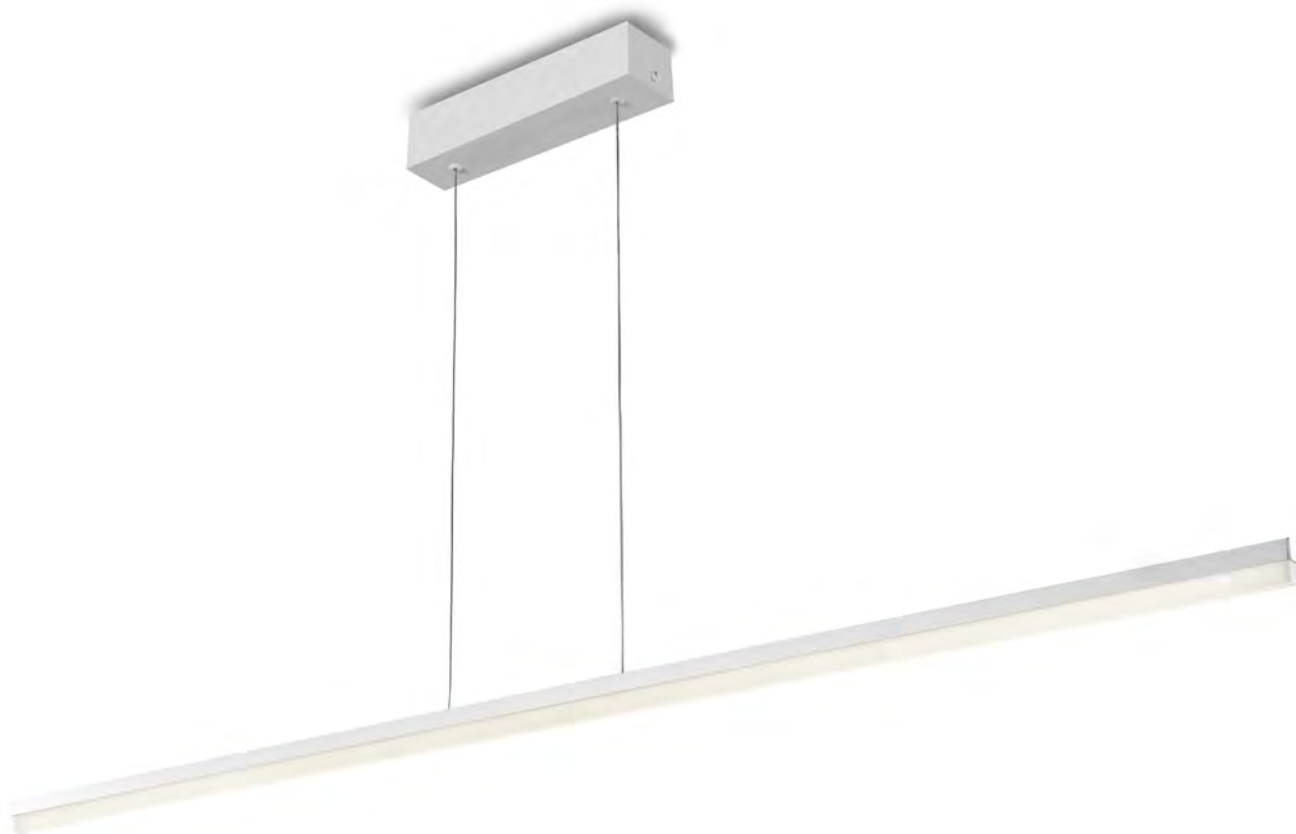

CIRC

NEW

BY JOSEP PATSÍ

13154
LED 18W
1728 lm | 3000K

16109
Controlador con
mando a distancia
para versiones
estándar.