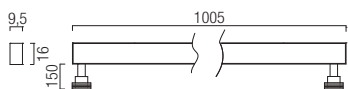

TIRAS LED

CORTE

ION

54	AL	IP 68	120°	Dimming	345 lm	685 lm	3m	3 YEARS WARRANTY
				12 VDC	W WHITE	W WHITE		
					7,2W	14,4W		
					0,5m	1m		50.000h

LED

	10583-C		3000K	7,2W	
--	----------------	--	-------	------	--