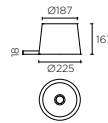

DRESS UP!

VISTE LA ESTRUCTURA A TU GUSTO

Paso 1

Elige la estructura en el acabado que más te guste.

Paso 2

Elige la forma, tamaño y acabado de la pantalla.

Paso 3

¡Tu lámpara está lista!

DRESS UP!

S

11155 (S)

S

11118

11119

S

11156

11157

S

16104

M

16102

16151

XL

16101

TORINO	10856 | 10855	•	•	•	•	•	
GLOSS	13119 | 13118	•	•	•	•		
BRISTOL	10827 | 10826	•	•	•			
	13107	•	•	•	•	•	
	13106						•