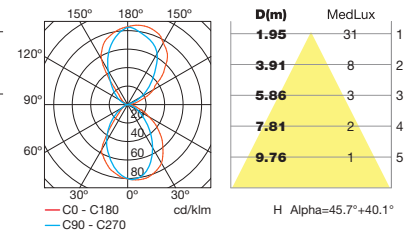

AFRODITA

10365 (S) ■

E-26 max. 100W

PL elect. E-26 L=185

Incluye accesorio reflector.

PL 23W