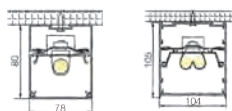

INFINITE C LED

NEW

ELIGE TU COLOR

Posibilidad de ofrecer diferentes acabados, bajo pedido. Consulte con nuestro Equipo Comercial.

INFINITE C

Empotrada trim