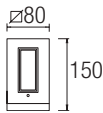

Incluye accesorio reflector.

PL 23W