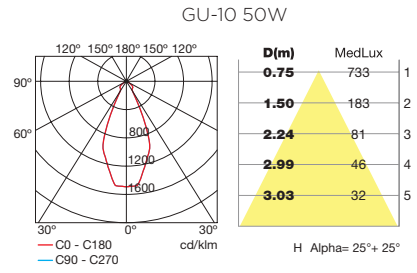

 244-249
TECHO

 260-265
SUMERGIBLES

 270-271
CHILL-OUT

PANS & COMPANY SABADELL. BARCELONA, SPAIN.

HUBBLE

10086 ■
10087 ■

GU-10 max. 50W / max. L= 80mm
Halogen - Fluorescent

16146 ■ **NEW**