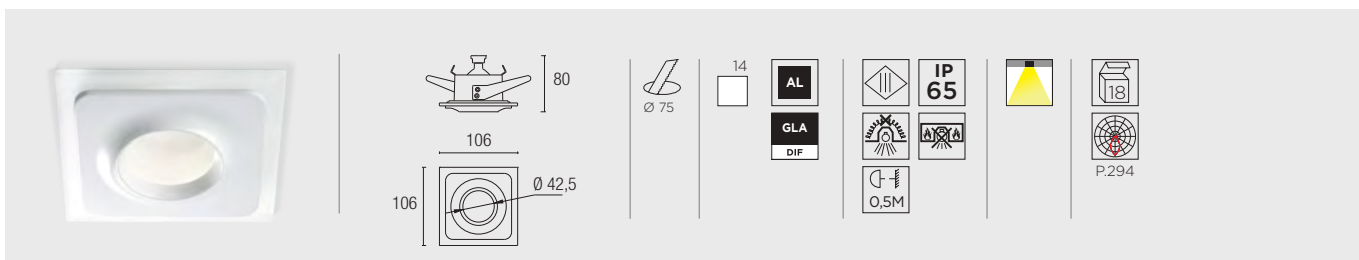

SPLIT

QR-CBC51 / MR16

GU5.3

11321	☐	max.50W	P.303	12V	1-8
11323	☐				

SPLIT
Accesorios

16153	Kit GU10

FÓRMULA

QR-CBC51 / MR16

GU5.3

11210	☐	max.50W	P.303	12V	1-8

FÓRMULA
Accesorios

16153	Kit GU10

TOP

LED

11685	☐	460lm	3000K	5,5W	100V 240V

LED 3000K 5,5W 42°