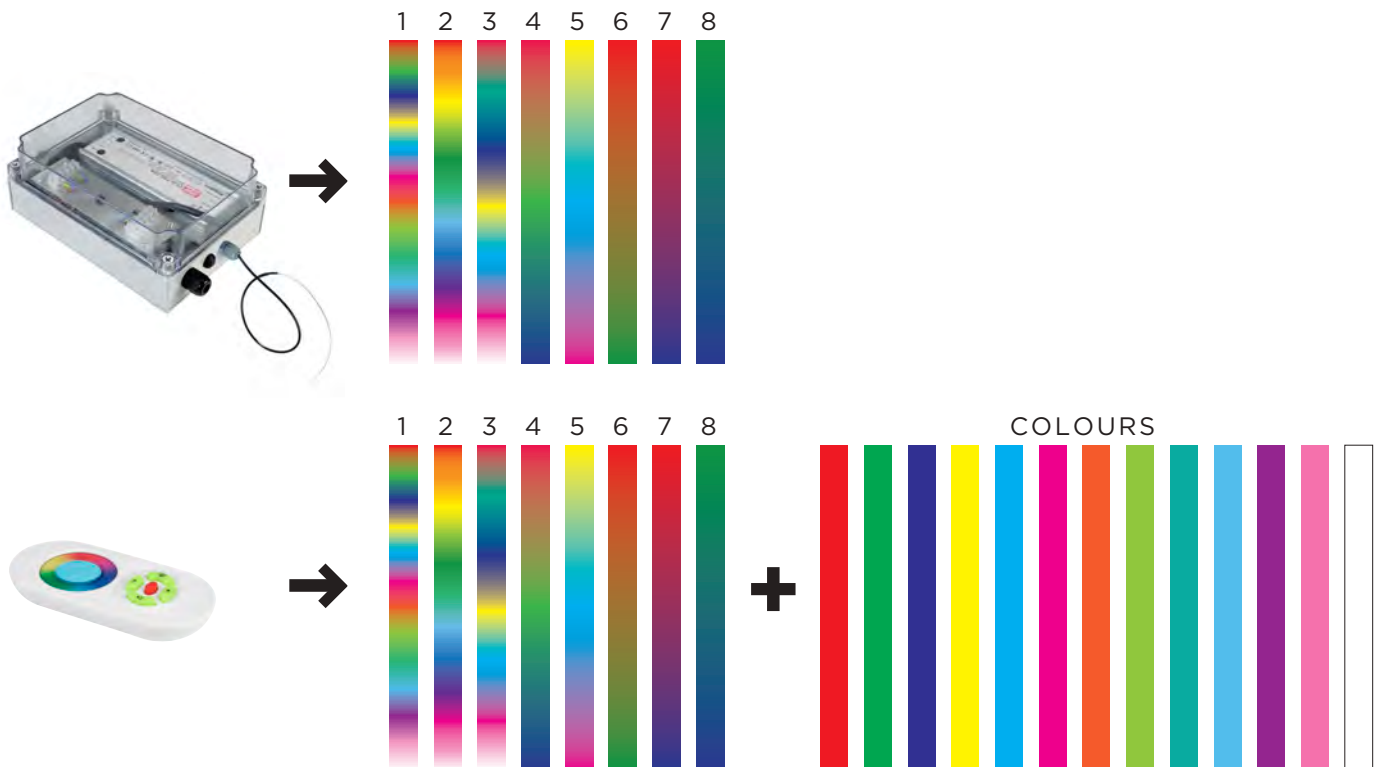

¿POR QUÉ LO LLAMAMOS RGBEASY+ ?

• Toda la instalación se hace mediante cables estándar de 3 polos.

• Toda la instalación se realiza con conectores estándar.

• Podemos usar el pulsador situado en el lateral de la caja del controlador para cambiar el programa en caso de pérdida o falta de batería del mando a distancia.

• Se incluye un mando a distancia que permite seleccionar colores y secuencias, así como variar la intensidad y la velocidad.

RGBEASY+

POSICIONES DEL PROGRAMA