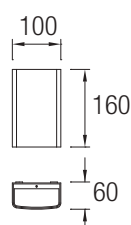

6 LED CREE 6W 3000K 564lm