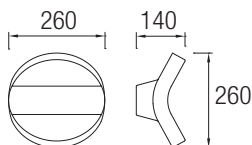

40W OSRAM

Incluye cristales lupa.

G9 60W