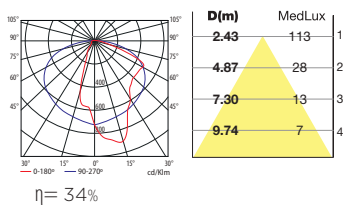

TL5 G5 1x54W asymmetrical reflector