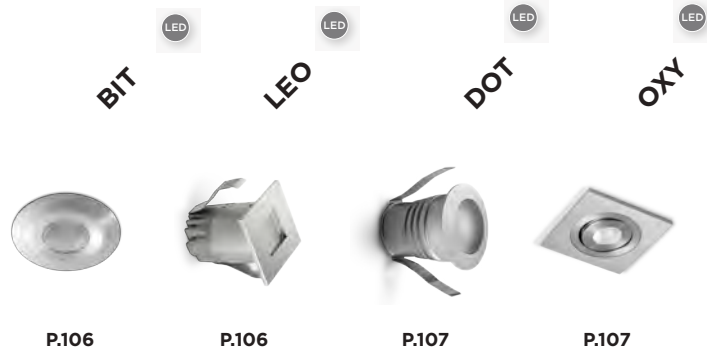

TECHNICAL

Ø 31-40mm

Ø 51-60mm

71-80mm x 71-80mm

101-110mm x 101-110mm

161-170mm x 81-90mm

171-180mm x 141-150mm

LED

Max. 2,2W

Max. 2,2W

Max. 2,2W

Max. 2,2W

15°

25°

40°

HALO

S4-S2

S2

14

34

IP20

IP23

IP43

IP50

IP54

IK02

IK03