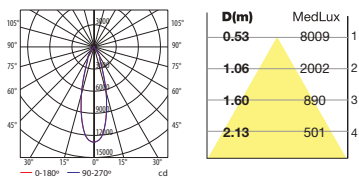

LED 3000K 53,2W 30°