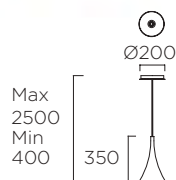

13163
LED CREE 8,7W
648 lm | 3000K