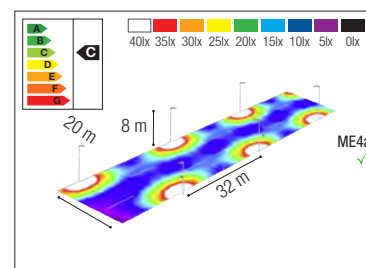

E-39

- SIN EQUIPO ÓPTICA ASIMÉTRICA

10750 (S)

100W BI-FUNCIÓN (VSAP/AM) ÓPTICA ASIMÉTRICA

10750-12 (S)

150W BI-FUNCIÓN (VSAP/AM) ÓPTICA ASIMÉTRICA

10750-13 (S)

NOTA: EL SUMINISTRO DE LA LUMINARIA NO INCLUYE LA LÁMPARA. TODOS LOS EQUIPOS SE SUMINISTRAN CON PROTECCIÓN TÉRMICA. OTRAS POTENCIAS / EQUIPOS ELECTRÓNICOS CONSULTAR.

HPS 150W
ULOR inst = 0,01%