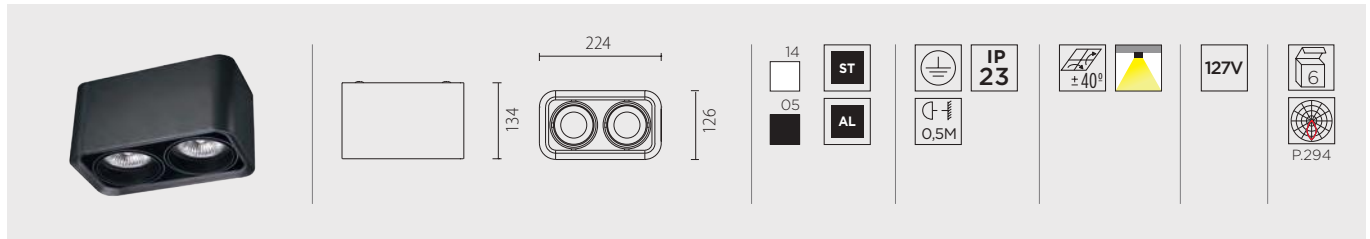

QR-CBC51

GU5.3

11433-01	☐	2 x max. 50W		
11434-01	☐