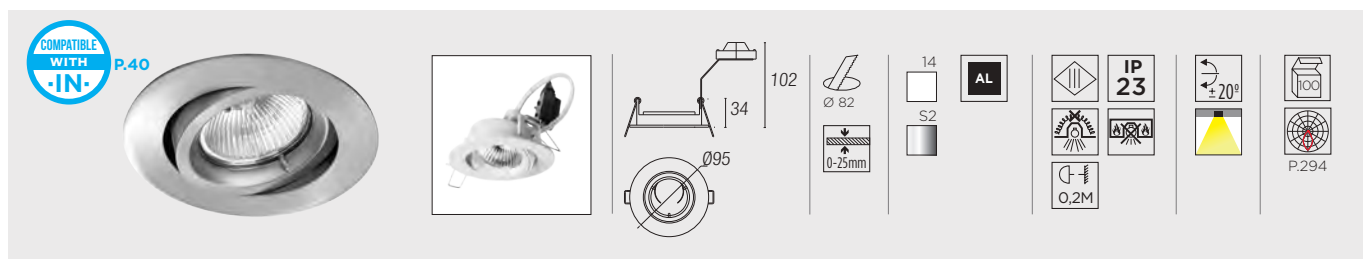

QR-CBC51 / MR16

GU5.3	11242	☐	max.50W	P.303	12V	1-8
	11243	☐