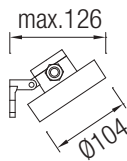

AQUA

10074

GU5.3 max. 50W / max. L= 55mm
Halogen - Fluorescent

GU5.3 50W

AQUA NEW

14111

9 LED CREE 21W 4000K 1467lm

LED 21W

AQUA NEW

16108

120 LED SAMSUNG 43W 4000K 4320lm

Para substituir lâmpara halógena PAR 56.