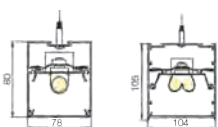

INFINITE C LED

NEW

ELIGE TU COLOR

Posibilidad de ofrecer diferentes acabados, bajo pedido. Consulte con nuestro Equipo Comercial.

INFINITE C

Empotrada trim