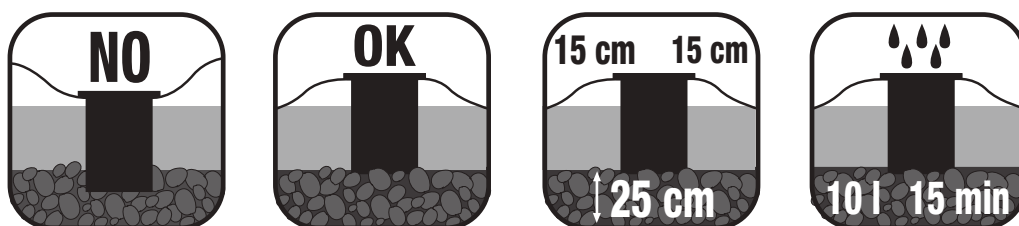

EMPOTRABLES DE TIERRA – DRENAJE

Es imprescindible seguir las instrucciones de montaje y la guía de instalación de los empotrables para lograr el mejor funcionamiento posible de la luminaria.

1. Evitar colocar las luminarias en zonas de depresión del terreno.
2. Evitar colocar las luminarias en zonas donde se pueda acumular agua y en ubicaciones permanentemente húmedas, como jardines o césped.
3. Evitar el uso de productos químicos utilizados para el abono de jardines ya que pueden deteriorar algunos componentes.
4. Nivelar la luminaria con el pavimento.
5. Prever un recubrimiento de dilatación en el caso de empotrables colocados en superficies como el cemento o el hormigón para evitar la posible dilatación o compresión.
6. Colocar un drenaje eficaz para evitar el estancamiento de agua, como mínimo de 25 centímetros de grava por debajo de la carcasa de instalación. Un drenaje correcto debe absorber hasta 10 litros de agua en 15 minutos.
7. Hacer funcionar la luminaria durante 20 minutos sin el cristal para evitar condensaciones de agua dentro.