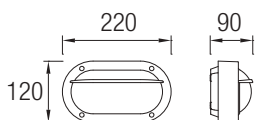

BASIC

10476 ■

E-26 max. 16W / max. L=145mm Ø60mm
Fluorescent

MICENAS

11593-01 (S) ■

G24d-3 26W Fluorescent

PIRAMID

10468 ■