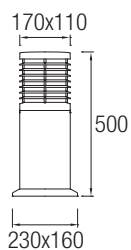

NOTT

10324 ■

10325 ■

E-26 max. 30W / max. L=190mm
Halogen - Fluorescent