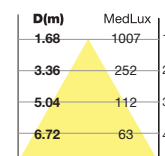

PEK

NEW

LED CRI80

Estándar Zhaga

15177	☐	3200lm	3000K	34,3W		
15178	☐	5100lm	3000K	53,2W		

LED CRI80 3000K
53,2W

PEK

NEW

E-26

15179	☐	max. 100W

E-26

15180	☐	max. 100W

E-26

15181	☐	max. 100W

Accesorios

16149 ■ Kit suspensión carril