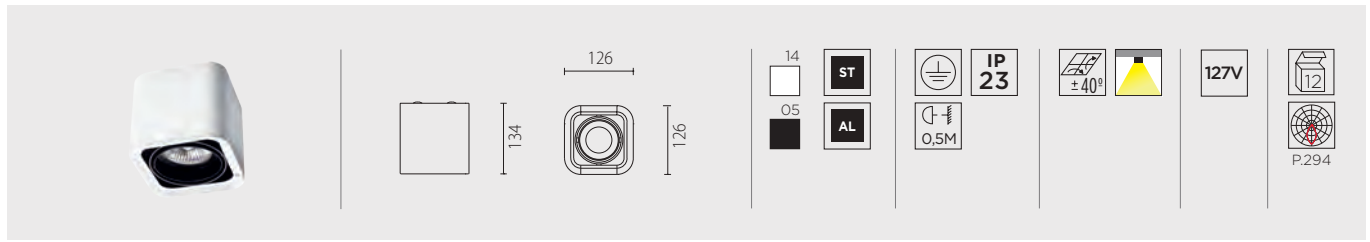

BACO

QR-CBC51

GU5.3

11431-01	☐	max. 50W		
11432-01	☐