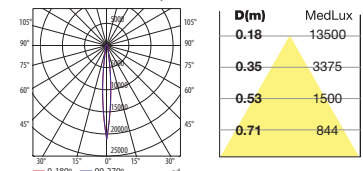

LED 3000K 25,1W 10°