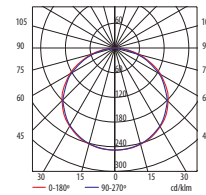

LED 6000K 48W