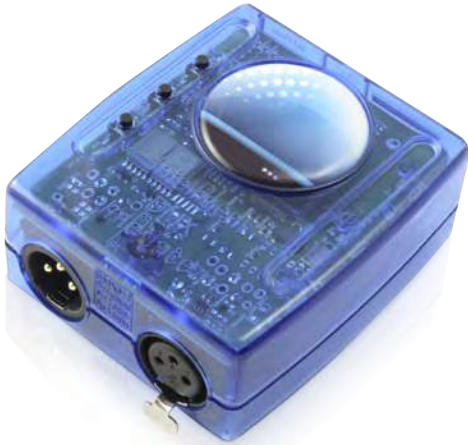

- Controlador DMX de instalación en pared, que no requiere de sistema operativo para ejecutarse.
- Panel táctil con 25 páginas de 8 escenas.
- Cable USB, CDROM para instalación y manual de usuario incluidos.
- Fuente de alimentación y control remoto Infrared incluidos.