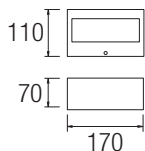

AFRODITA

10839 (S) ■

8 LED CREE 8W 4000K 836lm

NEMESIS

10469 ■

E-26 max. 60W / max. L=155mm
Halogen - Fluorescent

NEMESIS

10646 ■