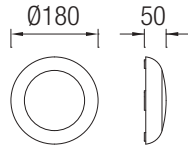

AQUA

11668-RGB ☐

3 LED CREE **RGBEASY+** 7,5W 240lm <40°C