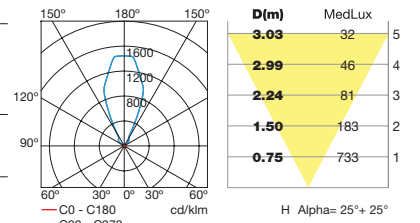

GEA

10038

GU-10 max. 50W / max. L=55mm
Halogen >80°C - Fluorescent 40-80°C

Y4	TEC POLI	INOX AISI 304	GLA HARD DIF		IP 67	IK 10	0,5M

GU-10 50W