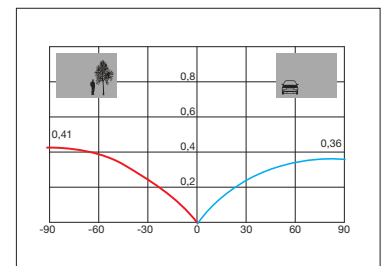

E-26

70W BI-FUNCIÓN (VSAP/AM) ÓPTICA ASIMÉTRICA **10742-11 (S)**

E-39

- SIN EQUIPO ÓPTICA ASIMÉTRICA **10742 (S)**
100W BI-FUNCIÓN (VSAP/AM) ÓPTICA ASIMÉTRICA **10742-12 (S)**
150W BI-FUNCIÓN (VSAP/AM) ÓPTICA ASIMÉTRICA **10742-13 (S)**

NOTA: EL SUMINISTRO DE LA LUMINARIA NO INCLUYE LA LÁMPARA. TODOS LOS EQUIPOS SE SUMINISTRAN CON PROTECCIÓN TÉRMICA.

OTRAS POTENCIAS / EQUIPOS ELECTRÓNICOS CONSULTAR.