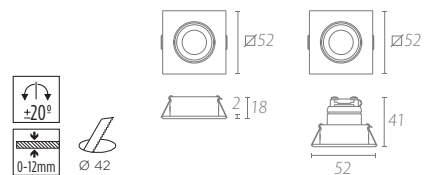

16143

15131