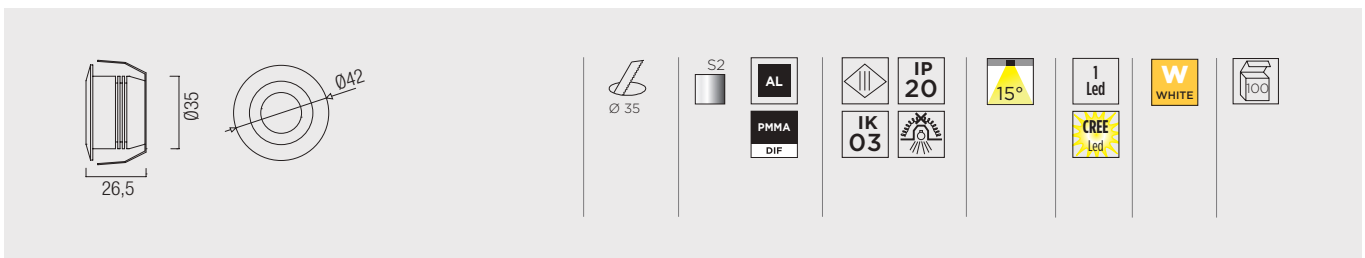

LEO

LED

10537		max. 170lm	6000K	max. 700mA	max. 2,2W	P.296

LED

10553		max. 170lm	6000K	max. 700mA	max. 2,2W	P.296

BIT

LED

10582-C		max. 170lm	3000K	max. 700mA	max. 2,2W	P.296

Set ópticas incluidas.