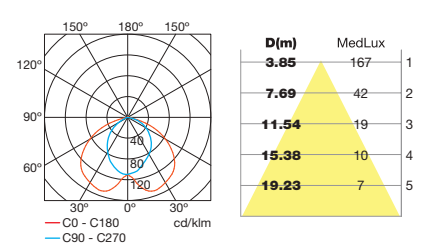

POMPEYA

11563-01 ■

2 x GX24q-3 26W Fluorescent

BAG 127V 50-60 Hz

2 x GX24q-3 26W