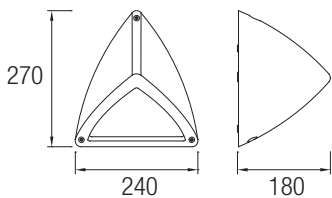

BASIC

10476 ■

E-26 max. 16W / max. L=145mm Ø60mm
Fluorescent

MICENAS

11593-01 (S) ■

G24d-3 26W Fluorescent

PIRAMID

10468 ■