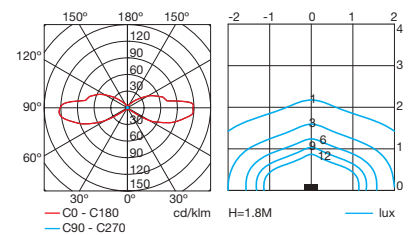

Incluye cristales lupa.

G9 60W

LUA

10643 (S) ■

G24d-3 26W Fluorescent 230V

127V 60 Hz

G24d-3 26W

DELFOS