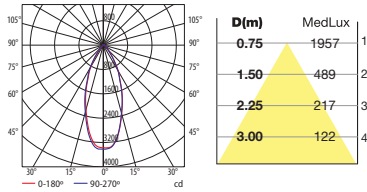

LED

15113	☐	max. 2670lm	3000K		max. 700mA	max. 25,9W	
15114	☐	max. 3640lm			max. 1000mA	max. 38W	

LED 3000K 25,9W 40°