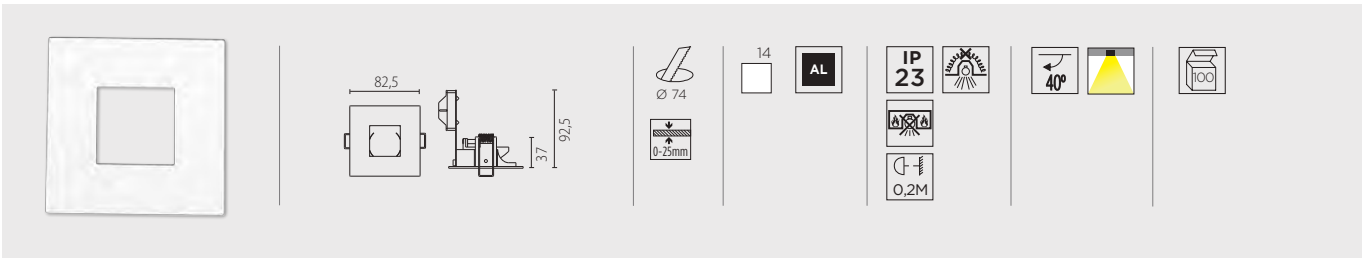

QR-CBC51 / MR16

GU5.3

11219

QR-CBC51 / MR16

max.50W

12V

QPAR-16

GU10

QPAR-16

-

-