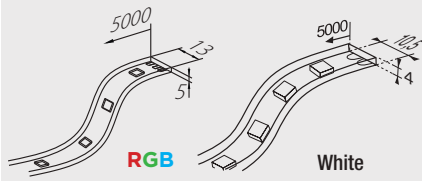

LED 3000K 24W

Accesorios

LINEAL
Perfil de 2m
ver pág. 121

Consultar guías de instalación antes de realizar cualquier manipulación.

ON IP ECO

820 lm RGB LIGHT	1130 lm W WHITE	1110 lm C WHITE
36W 5M	24W 5M	24W 5M
7,2W 1M RGB	4,8W 1M White	4,8W 1M White