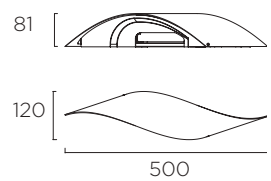

13160 | 13161
LED CREE 10W
850 lm | 3000K