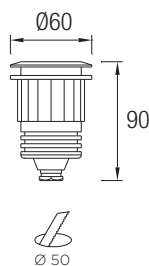

AQUA

10073

GU5.3 max. 50W / max. L=60mm
Halogen **>80°C**

CA INOX AISI 316 GLA HARD DIF IP 68 1m IK 08

~~12 VAC~~ P.303