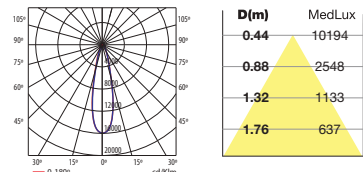

HIT-T G12 70W 24°