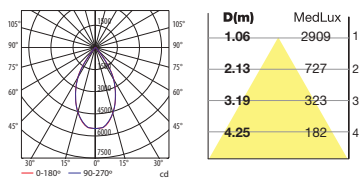

LED 3000K 53,2W 55°