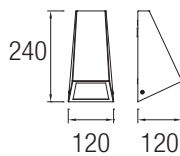

ANGLE NEW

14103 ■

36 LED SAMSUNG 10,6W 3000K 1288lm

34	AL INJ	PC MAT DIF	⊕	IP 54
E	100V 240V	50-60 Hz		
■	■	■		

ANGLE

10474 ■

E-26 max. 60W / max. L=170mm
Halogen - Fluorescent

Z5	ST EPOXY	GLA MAT DIF	⊕	IP 44	IK 04	A A	0,5M
■	■	■	■	■	■	■	■

ANGLE

10117 ■

GU-10 max. 35W / max. L=70mm
Halogen - Fluorescent

Z5	ST EPOXY	GLA MAT DIF	⊕	IP 44	IK 04	A A	0,2M
■	■	■	■	■	■	■	■