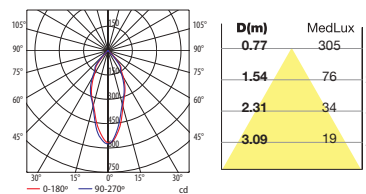

LED

11685	☐	460lm	3000K	5,5W	100V 240V

LED 3000K 5,5W 42°