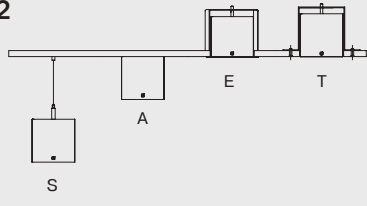

PASO 2

Elija su aplicación

L1/L2