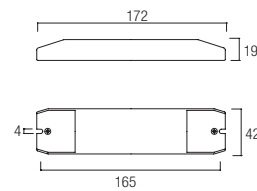

11187			
12 VDC	2X 78W		
24 VDC	2X 156W		

11188	
12 VDC	60W
12 VDC	120W

AMPLIFICADOR

RGB / Blanco

18120	12 VDC	4X4 A		IP 20		192W	48W	CHANNEL 4
	24 VDC					384W	96W	

ACCESORIOS

11198		IP 68	1m	
Conector IP68 2 vías 3 polos completo				

11183		IP 68	1m	
Conector IP68 de 3 vías con forma "T" y 3 polos. Para cables de diámetro 5mm a 13mm.