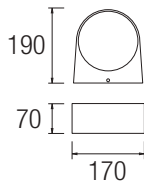

NEMESIS

10307 ■

E-26 max. 60W / max. L=117mm Ø=45mm
Halogen - Fluorescent