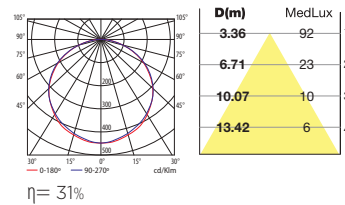

TL5 G5 1x54W polycarbonate