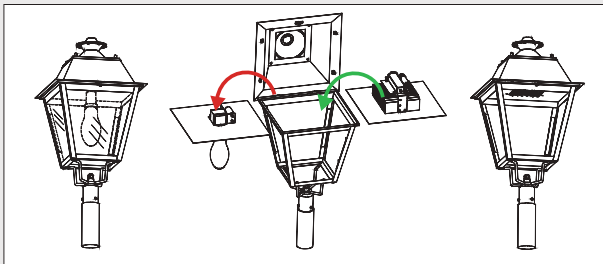

Cambie la fuente de luz led sin sustituir la luminaria y beneficiese de las ventajas de la tecnología led.