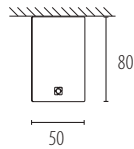

SANT PAU HOSPITAL, BARCELONA, SPAIN

TECHNICAL | SISTEMAS LINEALES

ESTEVEZ  LEDS.C4

INFINITE C LED

NEW

Suspendida

Adosada

Empotrada trim