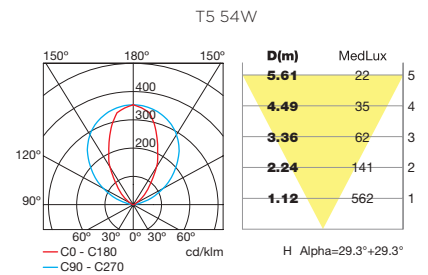

T5 54W Fluorescent

34	AL EXTR	GLA HARD DIF	IP 54	IK 07
E	BAG	127V	60 Hz	
±15°			48	2

T5 54W

CROWNE PLAZA HOTEL. LIÈGE, BELGIUM.

GEA

10639

T5 54W Fluorescent <40°C

Y4	INOX AISI 304	GLA HARD DIF	UVA GLA DIF	IP 67	IK 08
127V	60 Hz	±15°	INCLUIDO	2000kg	66