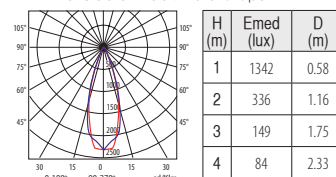

MR 16

GU5.3	10069 (S)		max.50W	12V	

Preparado para lámparas LED

MR 16 GU5.3 50W dicro opal