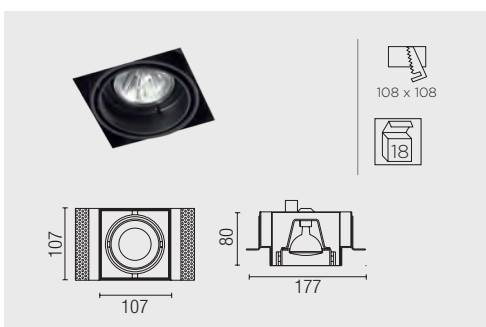

MULTIDIR TRIMLESS

QR-CBC51 / MR16

GU5.3 (max. H=55mm)	11285-BL (S)	☐	max. 50W			1-8
	11285 (S)	☒