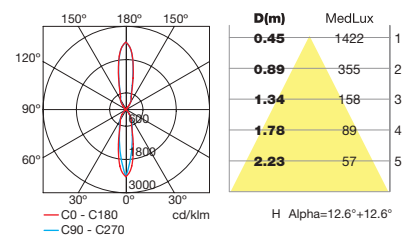

2 x Par-30 75W