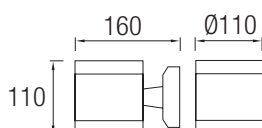

DELFOS

10641 (S) ■

GX24d-3 26W Fluorescent 230V

Incluye accesorio reflector.

G24d-3 26W

ATENA

10333 ■

E-26 max. 60W / max. L=167mm Ø=51mm
Halogen - Fluorescent

NEMESIS

10307 ■

E-26 max. 60W / max. L=117mm Ø=45mm
Halogen - Fluorescent

E-26 15W

SELENE

10019 ■

G9 max. 60W

G9 60W