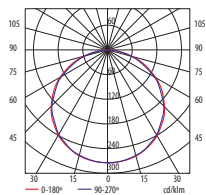

LED 3000K 48W