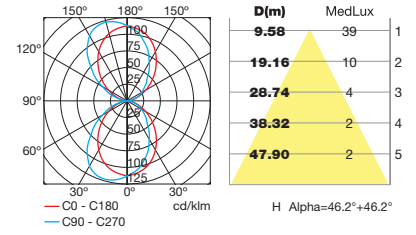

DELFOS

10641 (S) ■

GX24d-3 26W Fluorescent 230V

Incluye accesorio reflector.

G24d-3 26W