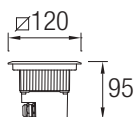

GEA **NEW**

14109-RGB

3 LED CREE 7,5W **RGBEASY+** 240lm <40°C