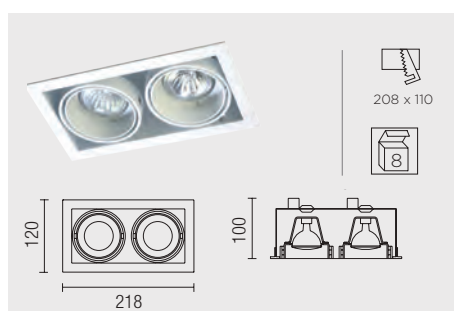

QR-CBC51 / MR16

GU5.3 max. H=55mm	10083-BL (S)	☐	2 x max. 50W		
	10083 (S)	☐