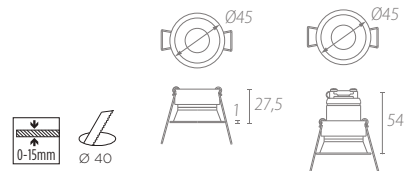

15129

15130