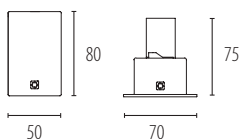

LED

LE Lineal continuo LED