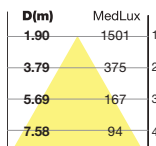

LED 3000K 38,6W 90°x60°

LED 3000K 53,2W 90°x60°

MACH3

NEW

LED CRI80

Estándar Zhaga	15115-01	<input type="checkbox"/>	3500lm	3000K	15°	38,6W		
	15115-02	<input type="checkbox"/>			30°			
	15115-03	<input type="checkbox"/>			55°			
	15116-01	<input type="checkbox"/>	5100lm	3000K	15°	53,2W		
	15116-02	<input type="checkbox"/>			30°			
	15116-03	<input type="checkbox"/>			55°			