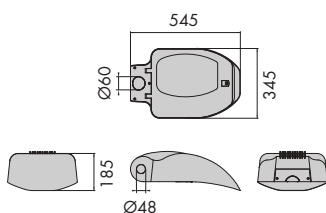

GAVINA HID

E-26

70W BI-FUNCIÓN (VSAP/AM) ÓPTICA ASIMÉTRICA

10750-11 (S)

E-39

- SIN EQUIPO ÓPTICA ASIMÉTRICA

10750 (S)

100W BI-FUNCIÓN (VSAP/AM) ÓPTICA ASIMÉTRICA

10750-12 (S)

150W BI-FUNCIÓN (VSAP/AM) ÓPTICA ASIMÉTRICA

10750-13 (S)

NOTA: EL SUMINISTRO DE LA LUMINARIA NO INCLUYE LA LÁMPARA. TODOS LOS EQUIPOS SE SUMINISTRAN CON PROTECCIÓN TÉRMICA. OTRAS POTENCIAS / EQUIPOS ELECTRÓNICOS CONSULTAR.

HPS 150W
ULOR inst = 0,01%

ESTEVEZ LEDS-C4

URBAN