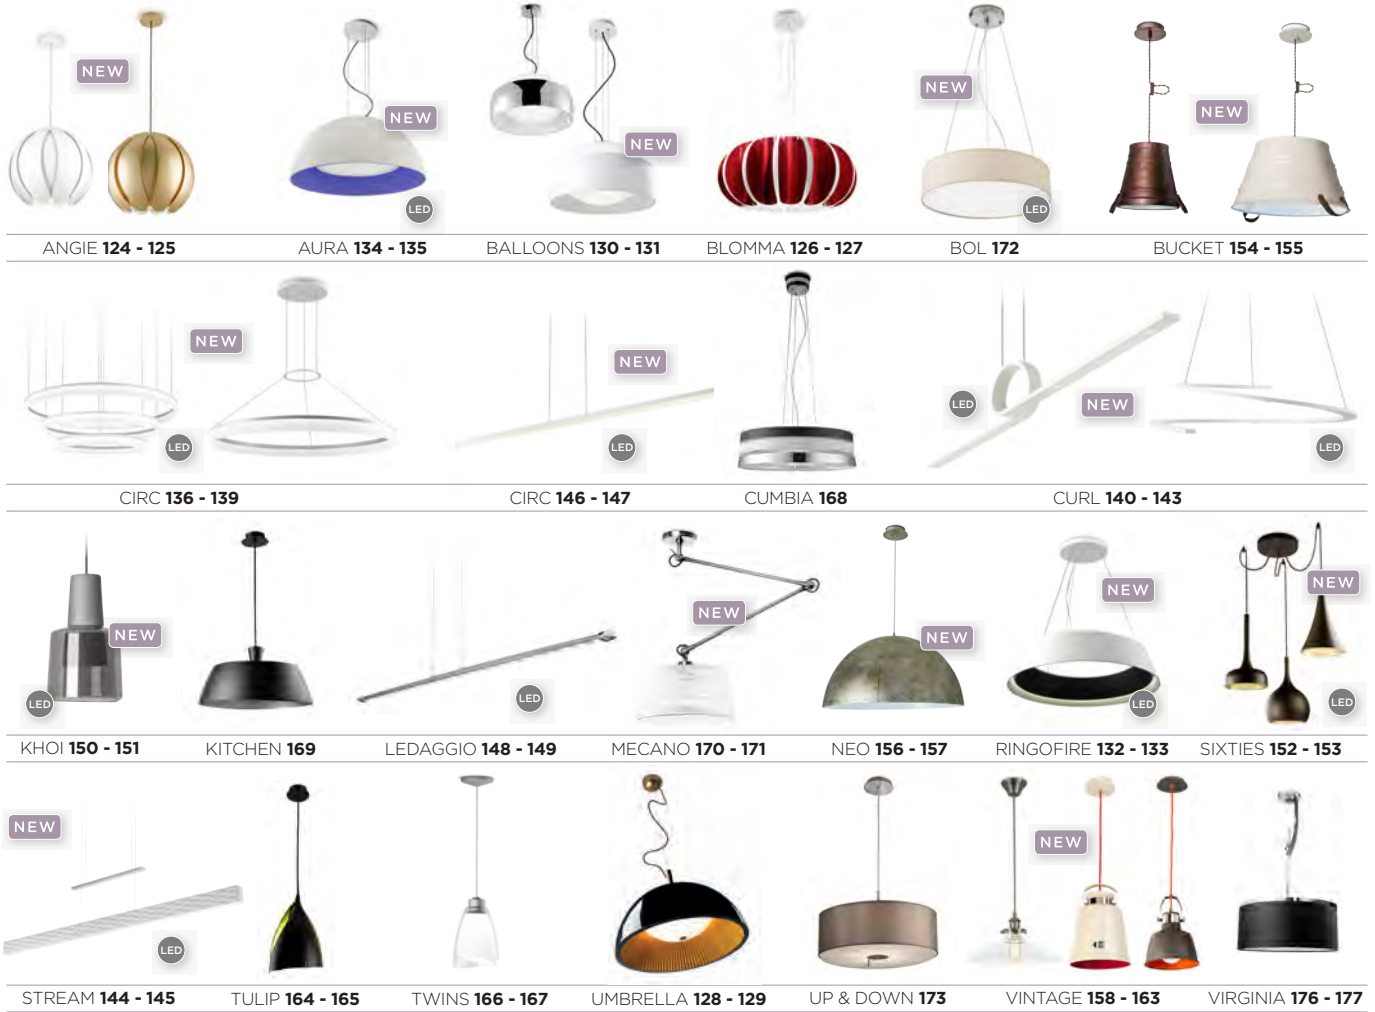

DISK 110

DOT 107

LEO 106

OXY 107

SECRET 108

SIGN 112

STEP 111

TIRAS LED

LINEAL 121

DECORATIVE

COLGANTES

PLAFONES

BAÑO

SOBREMESAS

ARBOTANTES

ALU 210