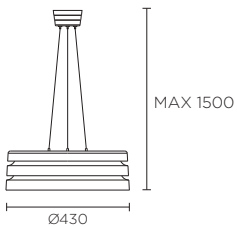

CUMBIA

BY MANEL LLUSCÀ

10344
3 X E-26 MAX. 20W