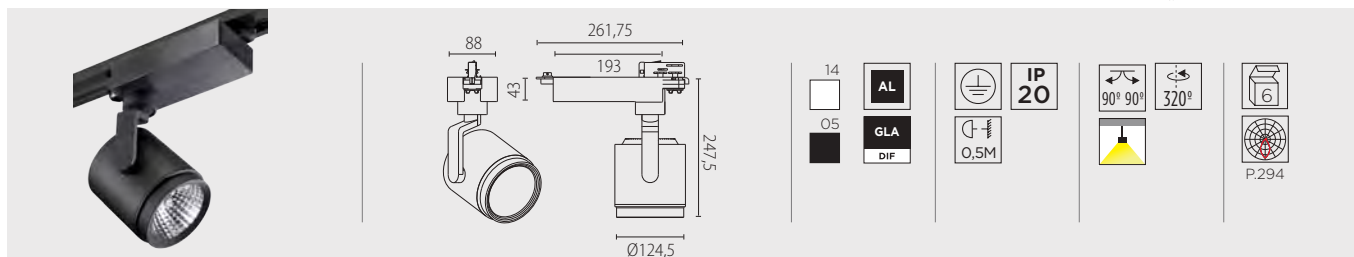

COMENTARIO / NOTA: Disponible también ACTION LED: CRI 80 4000K 2200lm/3500lm/4600lm CRI 90 3000K 1800lm/2000lm/3000lm/3500lm

LED 3000K 25,1W 10°

LED 3000K 44,8W 24°

LED 3000K 44,8W 38°

QR-111

G53	11458	<input type="checkbox"/>	max.100W	 	
	11459	<input checked="" type="checkbox"/>			