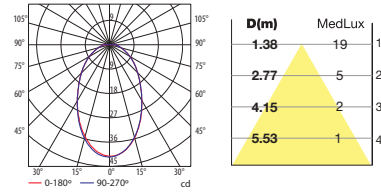

LED 3000K 2,2W