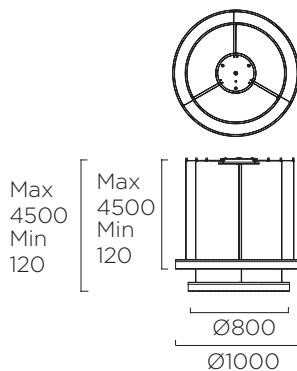

CIRC

NEW

BY JOSEP PATSÍ

16109
Controlador con mando a distancia para versiones estándar.

13151
LED 53W
5088 lm | 3000K

13152
LED 67W
6432 lm | 3000K

13153
LED 89W
8544 lm | 3000K

14