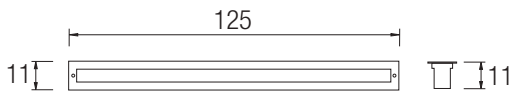

T5 54W Fluorescent

34	AL EXTR	GLA HARD DIF	IP 54	IK 07
E	BAG	127V	60 Hz	
±15°			48	2

T5 54W

CROWNE PLAZA HOTEL. LIÈGE, BELGIUM.

GEA

10639

T5 54W Fluorescent <40°C

Y4	INOX AISI 304	GLA HARD DIF	UVA GLA DIF	IP 67	IK 08
127V	60 Hz	±15°	INCLUIDO	2000kg	66