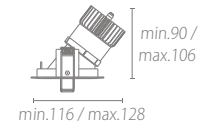

16124	☐
16125	☐ ☐
16126	☐
ABS	☐