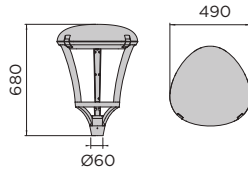

FUNDACIÓN LEO MESSI, BARCELONA, SPAIN

MERIDIAN LED

SIMÉTRICA: LED 45W 4000K
ULOR INST = 0,00%

ASIMÉTRICA: LED 45W 4000K
ULOR INST = 0,00%

LED OSRAM			4000K	
45W	20 LED	3.301/4.283 lm	SIMÉTRICA	10781-07
65W	28 LED	4.767/5.970 lm	SIMÉTRICA	10781-08 NEW
45W	20 LED	3.301/4.283 lm	ASIMÉTRICA	10781-02
65W	28 LED	4.767/5.970 lm	ASIMÉTRICA	10781-03