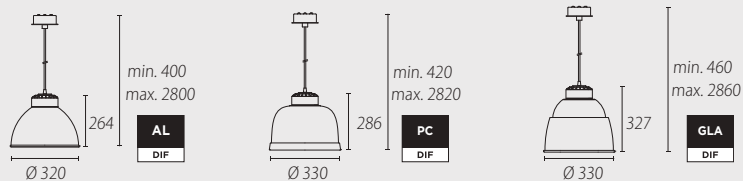

LED CRI80

Estándar Zhaga

15177	<input type="checkbox"/>	3200lm	3000K	34,3W		
15178	<input type="checkbox"/>	5100lm	3000K	53,2W		

LED CRI80 3000K
53,2W

PEK

NEW

E-26

15179	<input type="checkbox"/>	max. 100W
--------------	--------------------------	-----------