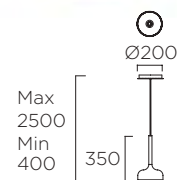

13164
LED CREE 8,7W
648 lm | 3000K

CI