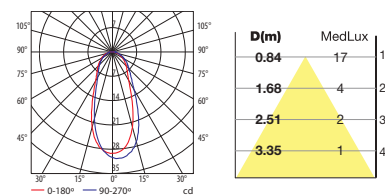

LED 6000K 2,2W