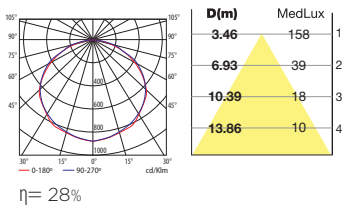

TL5 G5 2x54W polycarbonate