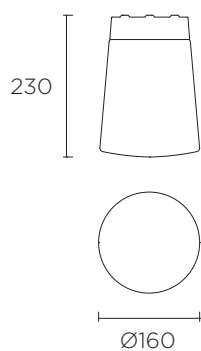

 
10463 | 10464
2 X E-26 MAX. 18W

BOB

NEW

BY JOSEP PATSÍ

13105

1 X E-26 MAX. 42W

DEC

BY NAHTRANG DISSENY