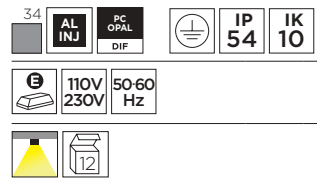

JEP

11657 ■

25 LED 3,5W 3000K 370lm