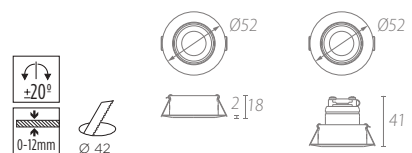

16142

15132