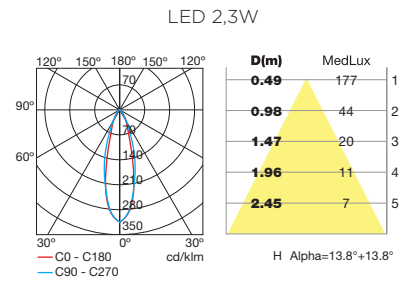

SURF

10840 ■

LED CREE 2,3W 3000K 142lm

34	AL INJ	GLA TRAN DIF	IP 64	IK 08
E	EAGLE RISE	100V 240V	50-60 Hz	
	DIFFUSER FILTER			

SURF NEW

14104 ■

LED CREE 4,6W 3000K 284lm

34	AL INJ	GLA TRAN DIF	IP 64	IK 08
E	EAGLE RISE	100V 240V	50-60 Hz	
	DIFFUSER FILTER