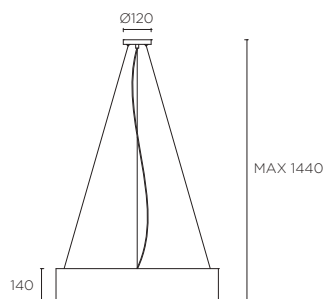

NEW

BY LLUSCÀ & SANTOLARIA

13130 + PAN
1 X E-26 MAX. 100W

□ 16103
■ 16150

81 - 21

BOL NEW

 4
13169
 LED 19W
 1710 lm | 3000 K

 1
13170
 LED 29W
 2590 lm | 3000 K