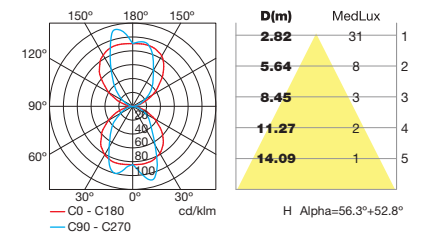

DELFOS

10641 (S) ■

GX24d-3 26W Fluorescent 230V

Incluye accesorio reflector.

G24d-3 26W

ATENA

10333 ■

E-26 max. 60W / max. L=167mm Ø=51mm
Halogen - Fluorescent

NEMESIS

10307 ■

E-26 max. 60W / max. L=117mm Ø=45mm
Halogen - Fluorescent

E-26 15W

SELENE

10019 ■

G9 max. 60W

G9 60W