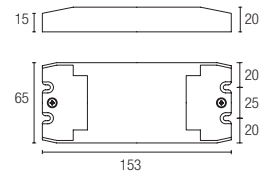

11188	
12 VDC	60W
12 VDC	120W