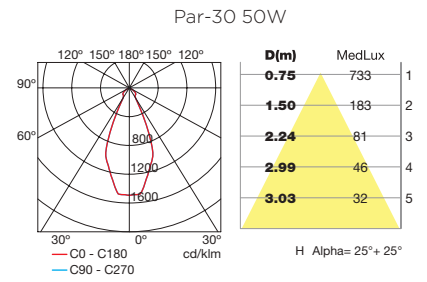

AFRODITA

10410 ■

Par-20/30 E-26 max. 50W /
max. L=98mm Ø=97mm
Halogen - Fluorescent

AFRODITA

10366 ■

Par-30 E-26 max. 75W / max. L=90mm Ø=97mm
Halogen - Fluorescent

AFRODITA

10041 ■