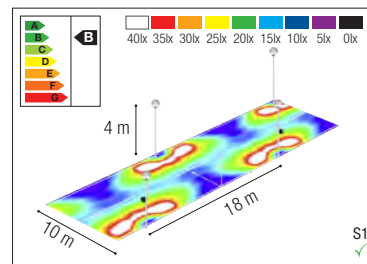

100W HPS-MH ÓPTICA ASIMÉTRICA

11741-12 (S)

150W HPS - MH ÓPTICA ASIMÉTRICA

11741-13 (S)

LED 70W

ULOR inst = 1,58%

NOTA: EL SUMINISTRO DE LA LUMINARIA NO INCLUYE LA LÁMPARA. TODOS LOS EQUIPOS SE SUMINISTRAN CON PROTECCIÓN TÉRMICA.