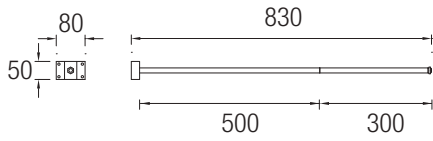

E-26 60W

16146 ■ NEW

Accesorio para **14105**