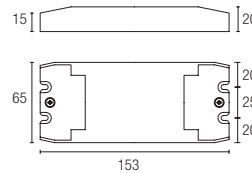

BLANCO

Controladores con mando a distancia