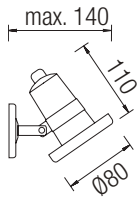

AQUA

10074

GU5.3 max. 50W / max. L= 55mm
Halogen - Fluorescent

GU5.3 50W

AQUA NEW

14111

9 LED CREE 21W 4000K 1467lm

LED 21W

AQUA NEW

16108

120 LED SAMSUNG 43W 4000K 4320lm

Para substituir lâmpara halógena PAR 56.