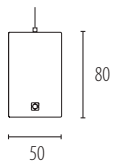

SANT PAU HOSPITAL, BARCELONA, SPAIN

TECHNICAL | SISTEMAS LINEALES

ESTEVEZ  LEDS.C4

INFINITE C LED

NEW

Suspendida

Adosada

Empotrada trim