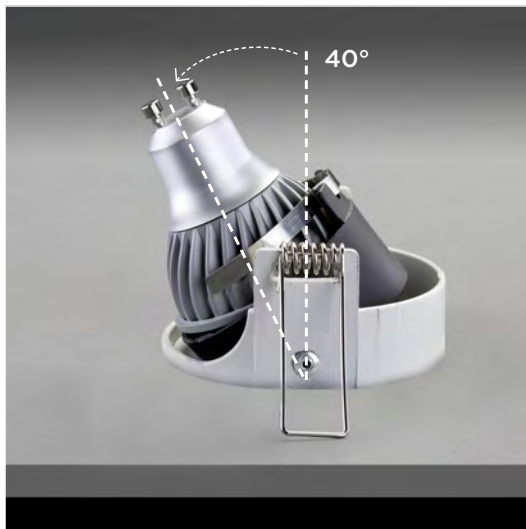

PAT

QR-CBC51 / MR16

GU5.3

11296

QR-CBC51 / MR16

max.50W

12V

QPAR-16

GU10

QPAR-16

-

-

QR-CBC51 / MR16

GU5.3

11298

QR-CBC51 / MR16

max.50W

12V

QPAR-16

GU10

QPAR-16

-

-