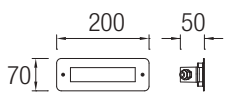

52 x 160

GEA NEW

14107 ■

16 LED 2,2W 4000K 291lm