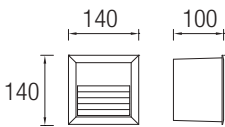

MICENAS

11592-01 ■

G24d-3 26W Fluorescent

Z5	AL INJ	GLA MAT DIF	IP 44	IK 06
127V	60 Hz			
INCL	6	18		

G24d-3 26W