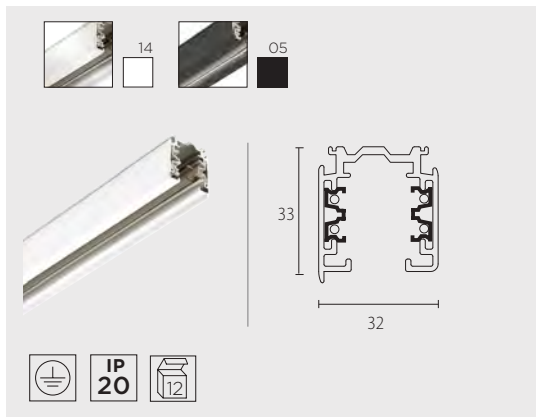

RIELES

11131-BL	☐	1000 mm	Carril trifásico
11131-NG	☒		
11132-BL	☐	2000 mm	
11132-NG	☒		
16115	☐	3000 mm	
16116	☒