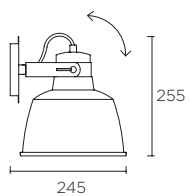

VINTAGE

NEW

BY LLUSCÀ & SANTOLARIA

13140 | 13141
1 X E-26 MAX. 100W

VINTAGE NEW

BY LLUSCÀ & SANTOLARIA

13138 | 13139
1 X E-26 MAX. 100W

TULIP