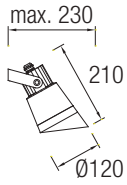

HUBBLE

10086 ■
10087 ■

GU-10 max. 50W / max. L= 80mm
Halogen - Fluorescent

16146 ■ **NEW**

Accesorio para **10086**

SKADE **NEW**

14115 ■

LED BRIDGELUX 9W 3000K 605lm

ESPARTA **NEW**

14113 ■

9 LED 3W 3000K 300lm