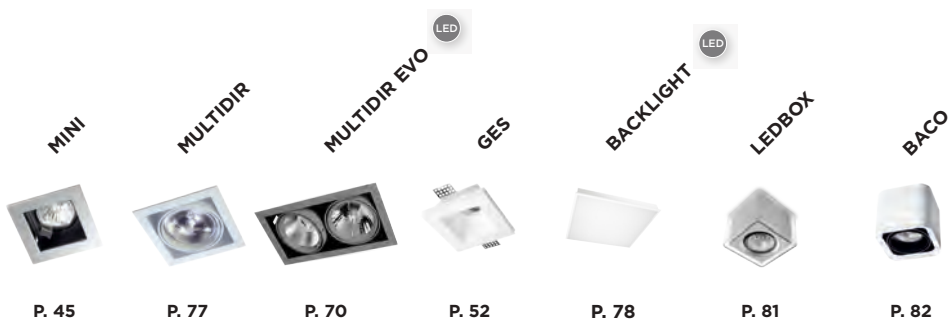

EMPOTRADOS DE TECHO CUADRADOS Y SOBREPONER

MINI	MULTIDIR	MULTIDIR EVO	GES	BACKLIGHT	LEDBOX	BACO
■						
■						
	■	■				
	■	■	■			
■		■				
	■	■		■		
	■					
		■		■		
	■	■				
	■					
	■	■				
		■				
	■	■		■		
						■
■	■	■	■			■
■	■	■	■			■
		■			■	
				Max.35W		
		■				
■	■	■	■	■	■	■
■	■	■	■		■	■
				■		

■ (1) ■

(1) Sólo en algunas versiones