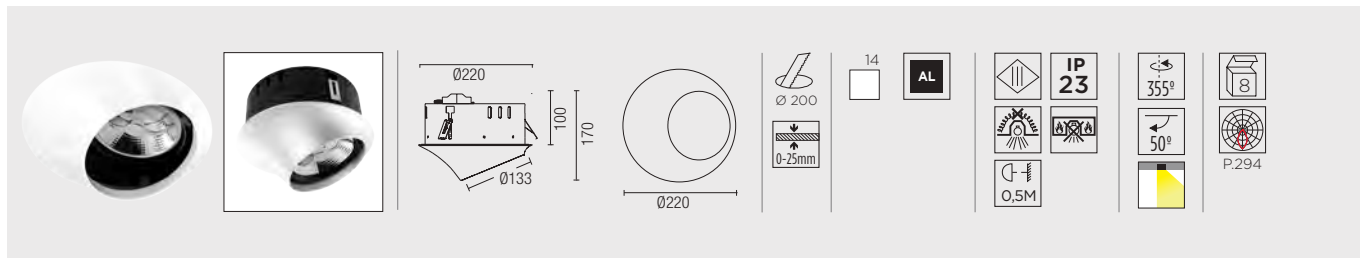

CAMALEON

QR-111 / AR-111 LED

G53 (max. H=100 mm)

11414 (S)	☐	max. 100W	P.303	12V	09-14 / 22-25