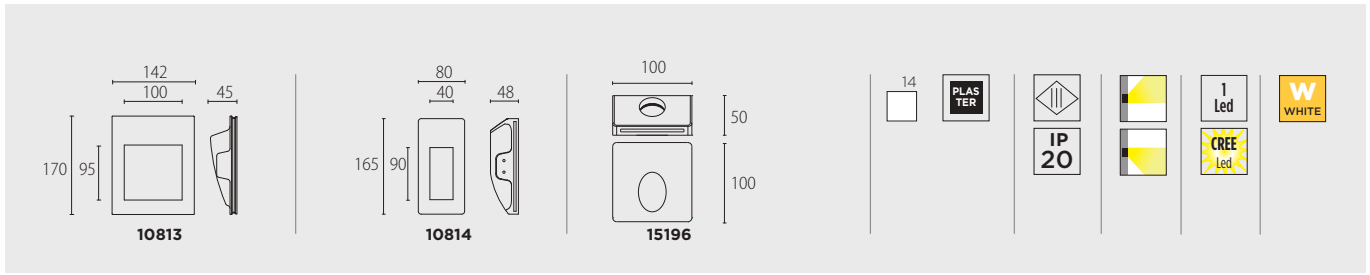

LED

10813		max. 100lm	3000K	max. 350mA	max. 1W	P.296