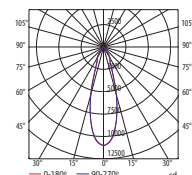

LED CRI80 3000K 44,8W 30°