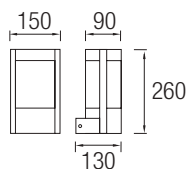

HEBE

10334 ■

E-26 max. 100W / max. L=167mm
Halogen - Fluorescent