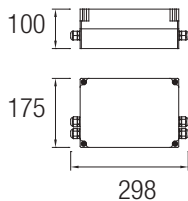

RGB EASY+

MASTER RGBEASY+

18122

150W

SLAVE RGBEASY+

18123

150W

		3 x 1,5 mm²	3 x 2,5 mm²
d	25m	max. 120W	max. 135W
	50m	max. 110W	max. 120W
	100m	max. 90W	max. 100W

Potencia máxima que puede alimentar cada equipo Master y/o Esclavo teniendo en cuenta la sección de cable utilizada en la instalación y la distancia máxima (d) entre cada equipo y la última luminaria.