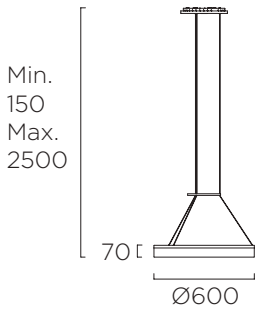

13148
LED 22W
2112 lm | 3000K