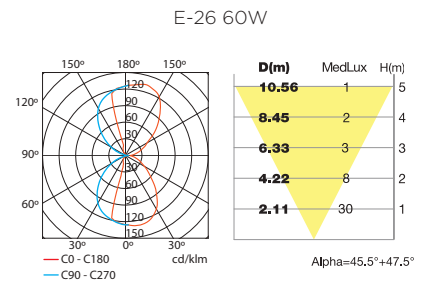

AFRODITA

10839 (S) ■

8 LED CREE 8W 4000K 836lm

NEMESIS

10469 ■

E-26 max. 60W / max. L=155mm
Halogen - Fluorescent

NEMESIS

10646 ■