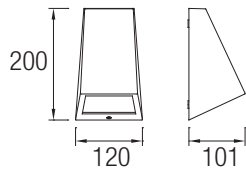

ANGLE NEW

14103 ■

36 LED SAMSUNG 10,6W 3000K 1288lm

34	AL INJ	PC MAT DIF	⊕	IP 54
E	100V 240V	50-60 Hz		
■	■	■		

ANGLE

10474 ■

E-26 max. 60W / max. L=170mm
Halogen - Fluorescent

Z5	ST EPOXY	GLA MAT DIF	⊕	IP 44	IK 04	A A	0,5M
■	■	■	■	■	■	■	■