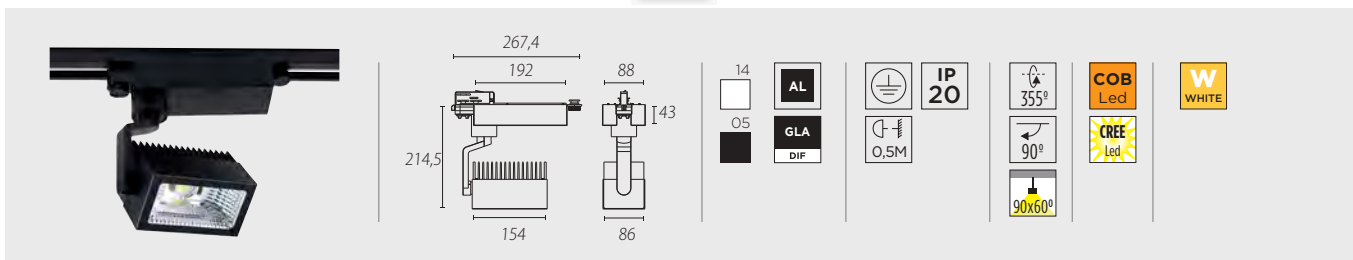

ACTION WALL WASHER

NEW

LED CRI 80

Estándar Zhaga

15107-01	<input type="checkbox"/>	3500lm	3000K	38,6W		
15108-01	<input type="checkbox"/>					
15109-01	<input type="checkbox"/>	5100lm	3000K	53,2W		
15110-01	<input type="checkbox"/>					