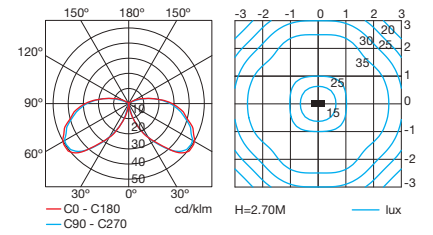

34	AL EXTR	PC TRAN	DIF	IP 65	IP 65	IK 08
MEAN WELL	230V	60 Hz	55 W			
87						
2G11						
55W	4 x 2G11				10630	

4 x 2G11 55W

Potencia total: 220W
Total power: 220W.