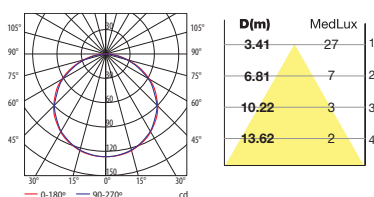

ON

 IP 20	 120°	 Dimming	1890 lm W WHITE 24W 4,8W 1M	20m XXXX+XXXX 50.000h	 100% 3 WARRANTY YEARS

LED

11628-C	3000K	24W	60 LED/m	 P.298

LED 3000K 24W

ON ECO

 IP 20	 120°	 Dimming	1210 lm W WHITE 24W 4,8W 1M	20m XXXX+XXXX 28.000h	 100% 3 WARRANTY YEARS

LED Eco

11625-C	3000K	24W	60 LED/m	 P.298