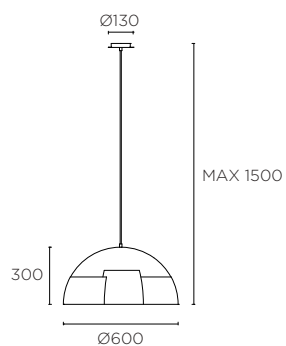

 **13109 | 13110**
1 X E-26 MAX. 100W

 **13111 | 13112**
1 X E-26 MAX. 100W

 **13113 | 13114**
3 X E-26 MAX. 60W

NEO

NEW

BY LLUSCÀ & SANTOLARIA

■ ■
13131 | 13132
1 X E-26 MAX. 100W

■ ■
13133 | 13134
3 X E-26 MAX. 60W