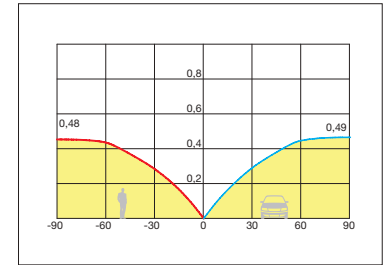

LED OSRAM			3000K
30W	16 LED	2.200/3.103 lm	17103-01
45W	20 LED	3.301/4.283 lm	17103-02
65W	28 LED	4.767/5.970 lm	17103-03

NOTA: DISPONIBLE EN: 4000K 30-45-65W
DISPONIBLE EN ÓPTICA ASIMÉTRICA 3000K Y 4000K EN 30-45-65W