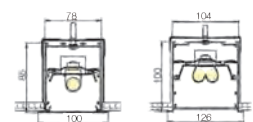

Empotrada trim