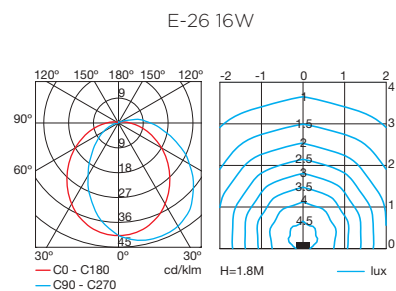

BASIC

10476 ■

E-26 max. 16W / max. L=145mm Ø60mm
Fluorescent

MICENAS

11593-01 (S) ■

G24d-3 26W Fluorescent

PIRAMID

10468 ■