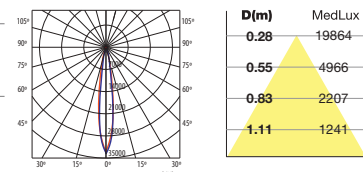

HIT-T G12 70W 12°