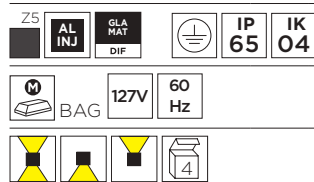

11650 ■

6 LED CREE 6W 3000K 564lm

ALCOLEA PSYCHIATRIC CENTER. CÓRDOBA, SPAIN.

AFRODITA

11573-01 ■

G24d-3 26W Fluorescent

Incluye accesorio reflector.

G24d-3 26W