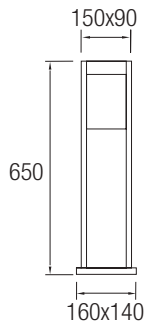

10324 ■

10325 ■

E-26 max. 30W / max. L=190mm
Halogen - Fluorescent

NOTT

10323 ■

E-26 max. 30W / max. L=190mm
Halogen - Fluorescent

HEBE

10326 ■