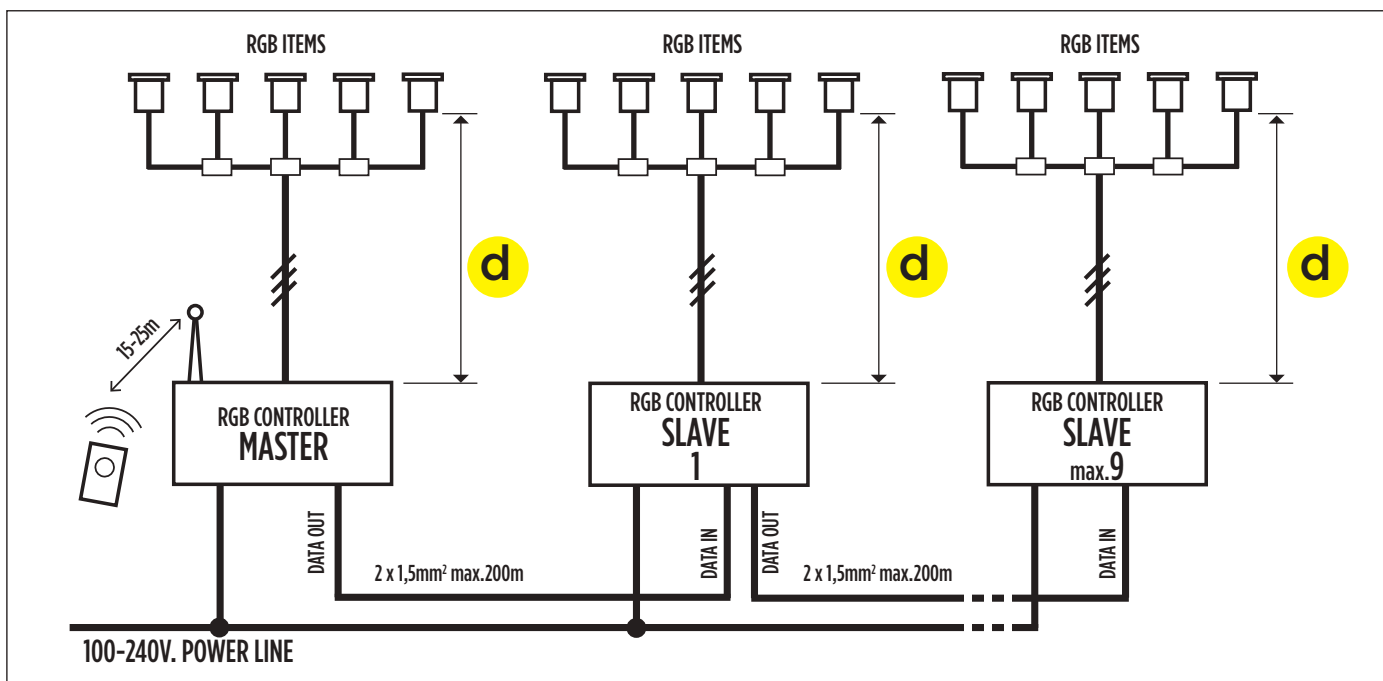

SLAVE RGBEASY+

18123

150W

		3 x 1,5 mm²	3 x 2,5 mm²
d	25m	max. 120W	max. 135W
	50m	max. 110W	max. 120W
	100m	max. 90W	max. 100W

Potencia máxima que puede alimentar cada equipo Master y/o Esclavo teniendo en cuenta la sección de cable utilizada en la instalación y la distancia máxima (d) entre cada equipo y la última luminaria.