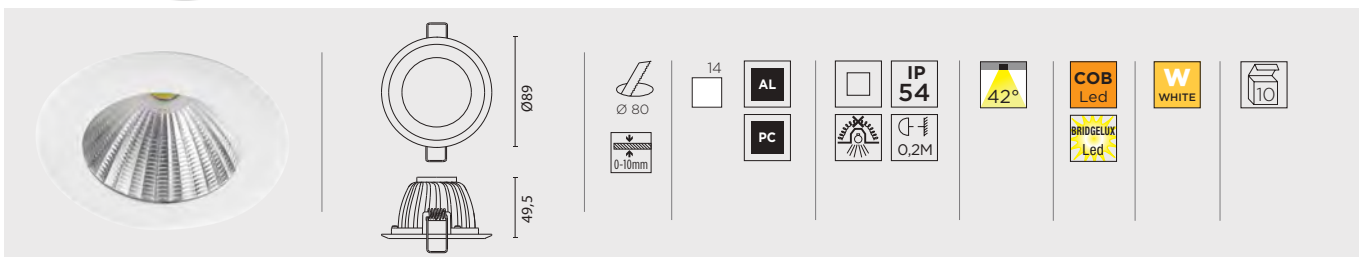

SPLIT

QR-CBC51 / MR16

GU5.3

11321	☐	max.50W	P.303	12V	1-8
11323	☐				

SPLIT
Accesorios

16153	Kit GU10

FÓRMULA

QR-CBC51 / MR16

GU5.3

11210	☐	max.50W	P.303	12V	1-8

FÓRMULA
Accesorios

16153	Kit GU10

TOP

LED

11685	☐	460lm	3000K	5,5W	100V 240V

LED 3000K 5,5W 42°