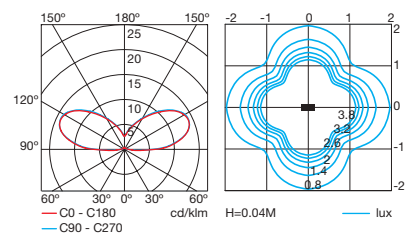

XENA

10353 ■

10354 ■

E-26 max. 20W / max. L=175mm
Fluorescent **40-80°C**

E-26 20W

XENA

10842 ■

10843 ■

12 LED 1W 4000K 128lm **<40°C**

LED 1W