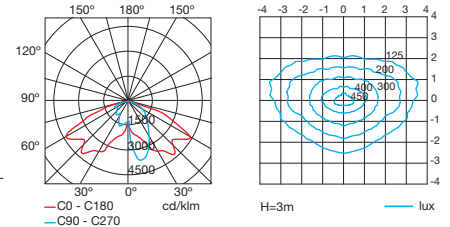

HPS 70W
ULOR INST = 0,1%

E-26		
70W	HPS - MH	10780-11
E-39		
-	SIN EQUIPO	10780
100W	HPS - MH	10780-12
150W	BI-FUNCION (VSAP/AM)	10780-13
PGZ-12 COSMOWHITE PHILIPS		
-	SIN EQUIPO	10784
45W	MH	10784-11
60W	MH	10784-12
90W	MH	10784-13