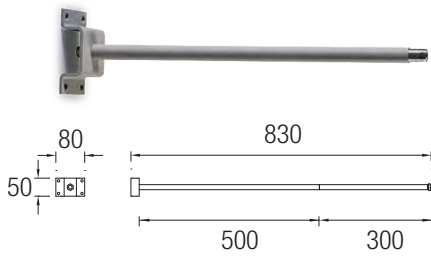

16146 ■ **NEW**

Accesorio para **10086**