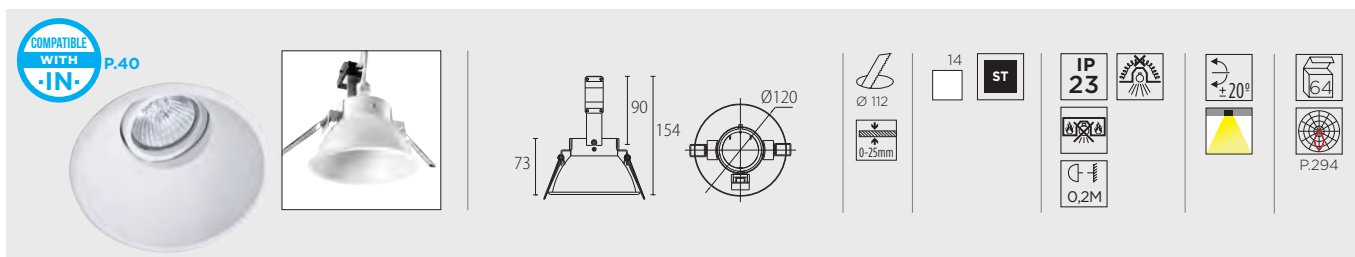

QR-CBC51 / MR16

GU5.3

QPAR-16

GU10

11226		QR-CBC51 / MR16	max.50W		12V			1-8
		QPAR-16		-	-			21