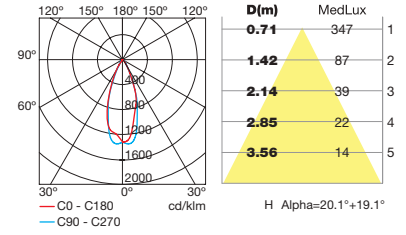

ESPARTA NEW

14105 ■

Par-38 E-26 max. 80W / max. L= 140mm
Halogen - Fluorescent

E-26 60W

16146 ■ NEW

Accesorio para **14105**