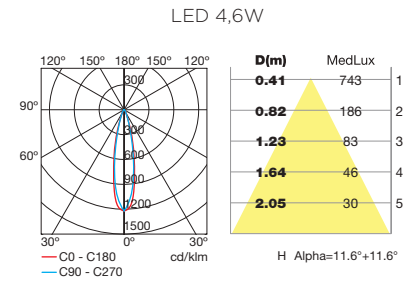

SURF

10840 ■

LED CREE 2,3W 3000K 142lm

34	AL INJ	GLA TRAN DIF	IP 64	IK 08
E	EAGLE RISE	100V 240V	50-60 Hz	
	DIFFUSER FILTER			

SURF NEW

14104 ■

LED CREE 4,6W 3000K 284lm

34	AL INJ	GLA TRAN DIF	IP 64	IK 08
E	EAGLE RISE	100V 240V	50-60 Hz	
	DIFFUSER FILTER			

ALFA

10076 ■

GU-10 max. 50W / max. L=65mm
Halogen - Fluorescent

J6	AL PUR	GLA MAT DIF	IP 54	IK 07	AA	0,5M
	9