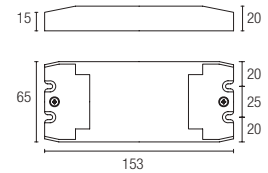

ACCESORIOS

11198		IP 68	1m	
Conector IP68 2 vías 3 polos completo				

11183		IP 68	1m	
Conector IP68 de 3 vías con forma "T" y 3 polos. Para cables de diámetro 5mm a 13mm.				

<p>10525  5</p> 	<p>11592-01  6</p> 	<p>10076  9</p> 	<p>10319  23</p> 
<p>14107  27</p> 	<p>14108  39</p> 	<p>10369  44</p> 	<p>11672  46</p> 
<p>10648-01  48</p> 	<p>14109-RGB  55</p> 	<p>14110-RGB  56</p> 	<p>10524  57</p> 
<p>10548  61</p> 	<p>10073 14112  62</p> 	<p>11684  63</p> 	<p>10018  64</p> 
<p>10639  66</p> 	<p>10630 10631  67</p> 	<p>10016 10015 10038 10842 10118 10843  68</p> 	<p>10326  69</p> 
<p>10547  71</p> 	<p>17104-01  81</p> 	<p>10323  84</p> 	<p>10491  87</p> 
<p>10324 10325  86</p> 	<p>10353 10354  93</p> 	<p>10546  96</p> 	<p>10527  97</p> 