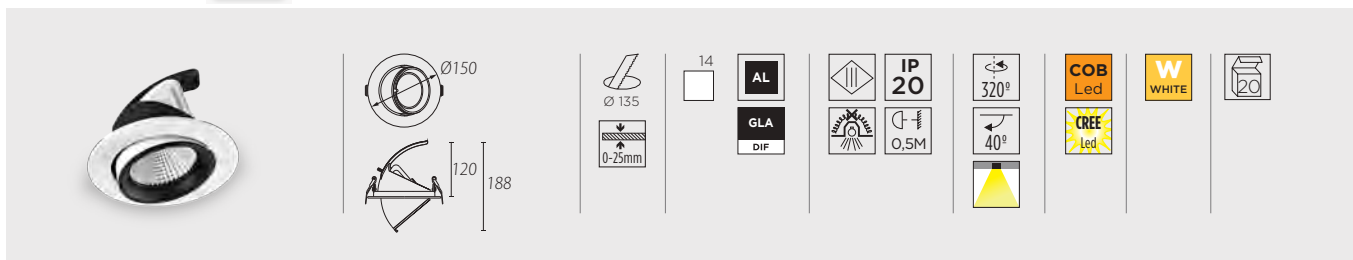

LED

15113	<input type="checkbox"/>	max. 2670lm	3000K		max. 700mA	max. 25,9W	
15114	<input type="checkbox"/>	max. 3640lm			max. 1000mA	max. 38W	

LED 3000K 25,9W 40°

LED 3000K 38W 40°

OUT

OUT S NEW

LED CRI80

Estándar Zhaga	15184	<input type="checkbox"/>	max. 2700lm	3000K	15°	max. 700mA	max. 25,9W	P.296
	15185	<input type="checkbox"/>			30°			
	15186	<input type="checkbox"/>			50°			