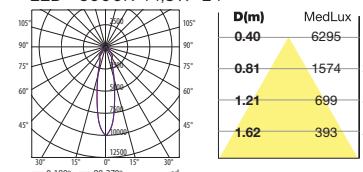

LED 3000K 44,8W 24°