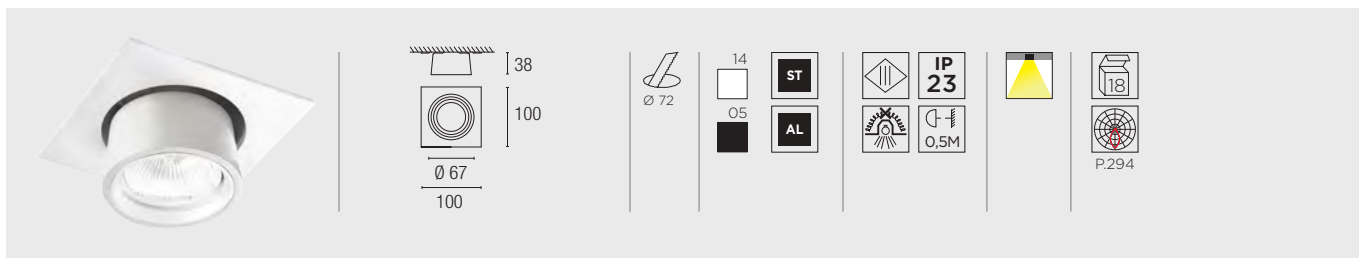

ZOE

QR-CBC51 / MR16

GU5.3 (max. H=50 mm)	10088	<input checked="" type="checkbox"/>	max.50W	P.303	12V	1-8
	10089	<input type="checkbox"/>				

2 años de colores incluidos

EIS

NEW

QR-CBC51 / MR16

GU5.3