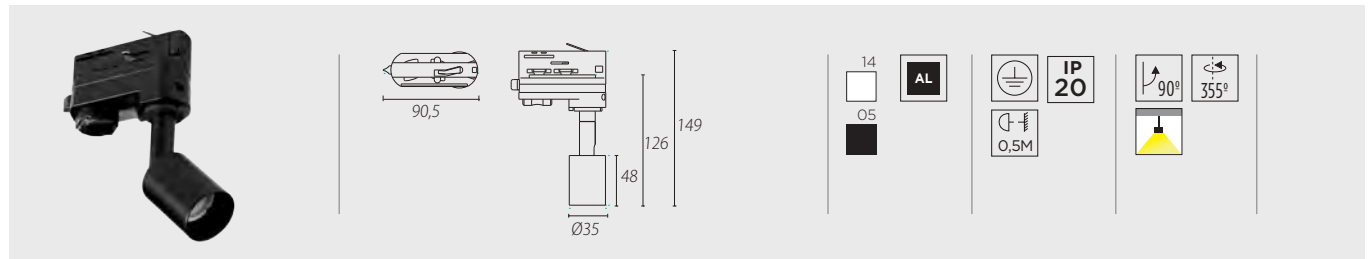

AR-111 /QPAR-16

NEW

GU10	15117	☐	max.75W	-	-	
	15118	☒				

Accesorios

	11145-BL	☐			11146-BL	☐	
	11145-NG	☒			11146-NG	☒	
+							
	11145-BL	☐			11145-BL	☐	
	11145-NG	☒			11145-NG	☒