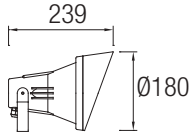

ESPARTA NEW

14105 ■

Par-38 E-26 max. 80W / max. L= 140mm
Halogen - Fluorescent

E-26 60W

16146 ■ NEW

Accesorio para **14105**

ALIEN

10554 ■

Par-30 E-26 max. 75W / max. L=90mm Ø=97mm
Halogen - Fluorescent

Par-30 75W

ALIEN

10012 ■

GU-10 max. 50W / max. L=65mm
Halogen - Fluorescent

GU-10 50W