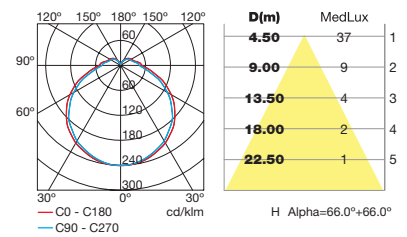

MARK

10312 ■

2 x E-26 max. 60W / max. L= 167mm Ø=50mm
Halogen - Fluorescent

2 x E-26 23W