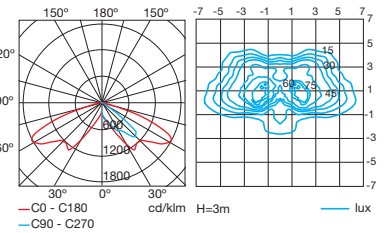

FUNDACIÓN LEO MESSI, BARCELONA, SPAIN

MERIDIAN LED

SIMÉTRICA: LED 45W 4000K
ULOR INST = 0,00%

ASIMÉTRICA: LED 45W 4000K
ULOR INST = 0,00%

LED OSRAM			4000K	
45W	20 LED	3.301/4.283 lm	SIMÉTRICA	10781-07
65W	28 LED	4.767/5.970 lm	SIMÉTRICA	10781-08 NEW
45W	20 LED	3.301/4.283 lm	ASIMÉTRICA	10781-02
65W	28 LED	4.767/5.970 lm	ASIMÉTRICA	10781-03