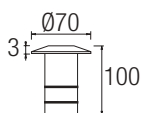

GEA

10038

GU-10 max. 50W / max. L=55mm
Halogen >80°C - Fluorescent 40-80°C

Y4	TEC POLI	INOX AISI 304	GLA HARD DIF		IP 67	IK 10	0,5M

GU-10 50W