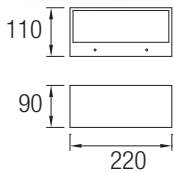

AFRODITA

10839 (S) ■

8 LED CREE 8W 4000K 836lm

NEMESIS

10469 ■

E-26 max. 60W / max. L=155mm
Halogen - Fluorescent

NEMESIS

10646 ■