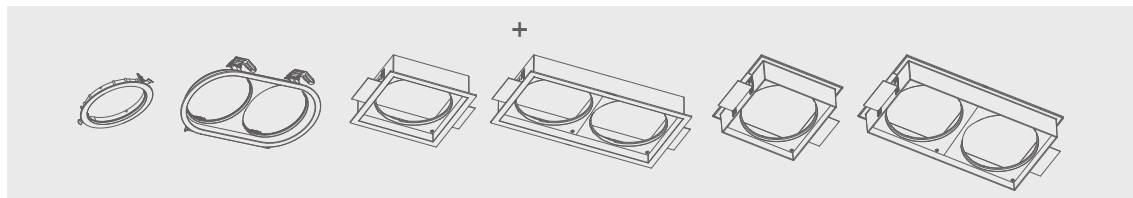

BOND

QR-111

G53

10127

max.100W

09-14

Accesorios necesarios

QR-111 G53	11900	
	11901	
	TRIM 11902	
	TRIMLESS 11902	
	TRIM 11903	
	TRIMLESS 11903	
	TRIM 11904	
	TRIMLESS 11904	
	TRIM 11905	
	TRIMLESS 11905