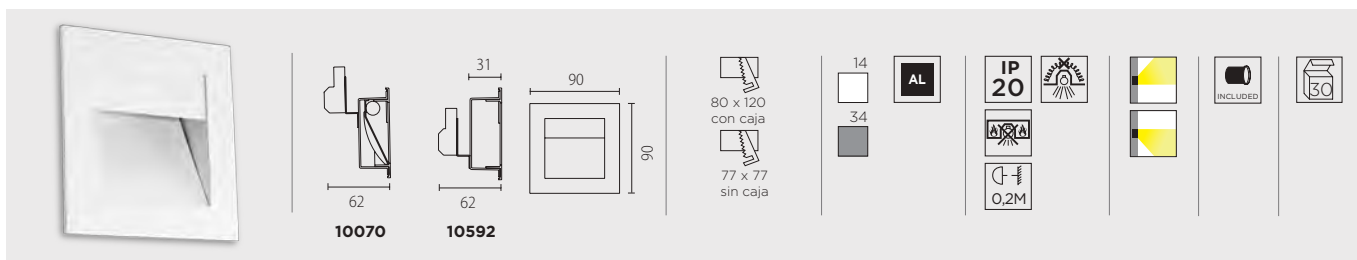

11693	<input type="checkbox"/>	250lm	3000K	2W	100V 120V	
11694	<input type="checkbox"/>					

LED

11695	<input type="checkbox"/>	250lm	3000K	2W	100V 120V	
11696	<input type="checkbox"/>					

SIGN

Halopin

G9	10070		25W	-	-
	10115				