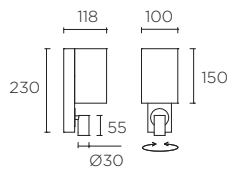

BUC

NEW

BY CARLOS SANTOLARIA

13108

1 LED **CREE** 6,9W | 550 lm | 3000K
1 LED **CREE** 2,2W | 162 lm | 3000K

Dos pantallas
incluidas:

19 - E4 PAN BY PAN 14

100-240V
50-60HZ

W
WHITE