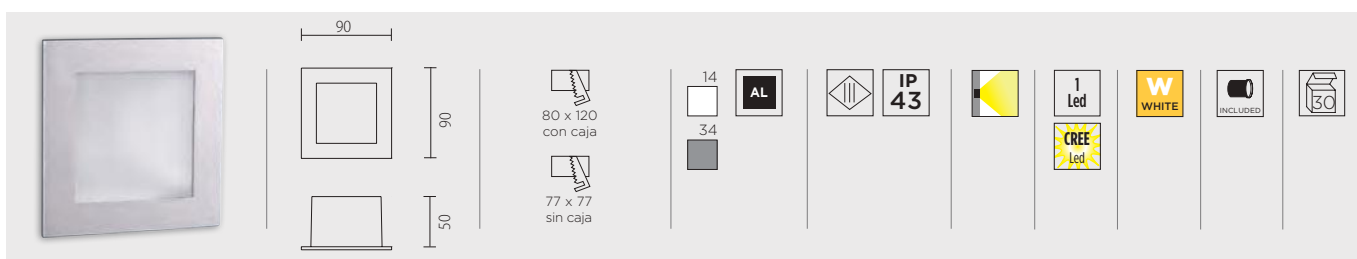

LED

	10592		max. 170lm	3000K		max. 700mA	max. 2,2W	
	10811