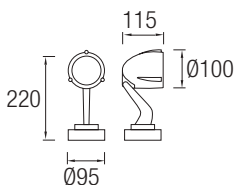

ESPARTA NEW

14105 ■

Par-38 E-26 max. 80W / max. L= 140mm
Halogen - Fluorescent

E-26 60W

16146 ■ NEW

Accesorio para **14105**

ALIEN

10554 ■

Par-30 E-26 max. 75W / max. L=90mm Ø=97mm
Halogen - Fluorescent

Par-30 75W

ALIEN

10012 ■

GU-10 max. 50W / max. L=65mm
Halogen - Fluorescent

GU-10 50W