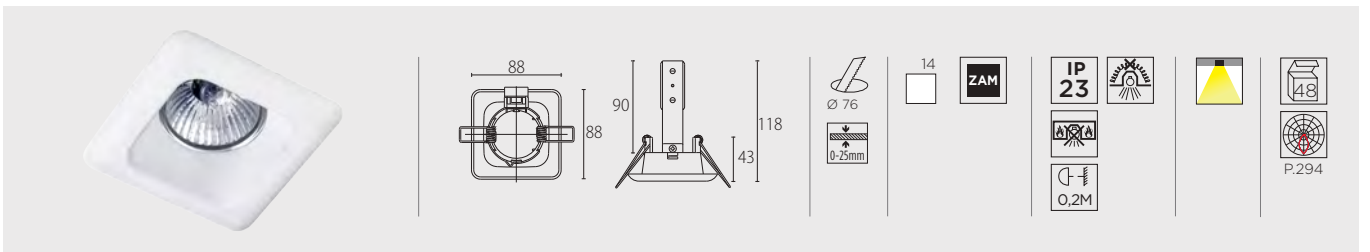

MINI EVOLUTION

QR-CBC51 / MR16

GU5.3

11209		QR-CBC51 / MR16	max.50W		12V	
		QPAR-16		-	-	

QPAR-16

GU10