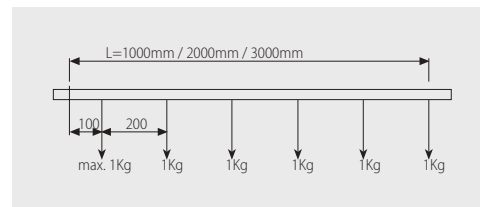

Ejemplos de montaje

Los carriles están provistos de un nervio, en su parte inferior, que condiciona la posición de los elementos de conexión. A fin de garantizar la necesaria continuidad del conductor de tierra, algunos de estos elementos de conexión – acometida y “T” – deben ser seleccionados teniendo en cuenta este aspecto.