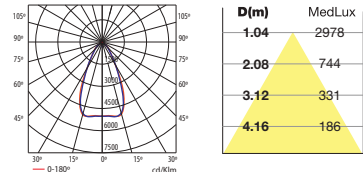

HIT-T G12 70W 38°

AR-111 LED

GU10 (max. H=100 mm)	16111	☐	max. 15W	-	 22-25
	16112	☒			

Accesorios

11848

NEW

HIT-T

11849

☐

HIT-T

QR-111

11850

☒

AR-111