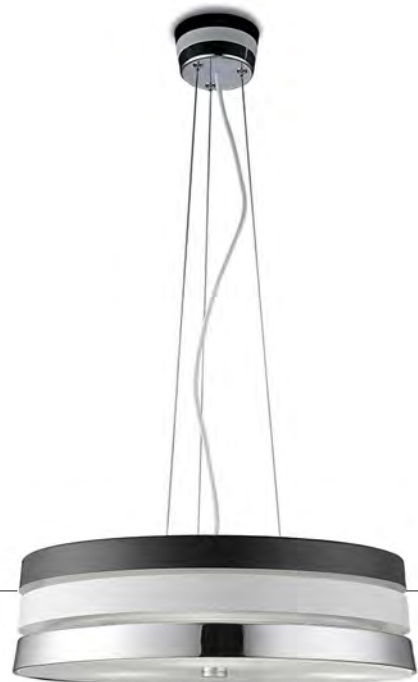

10344
3 X E-26 MAX. 20W