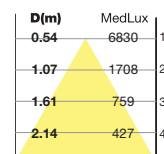

LED CRI80 3000K 44,8W 30°