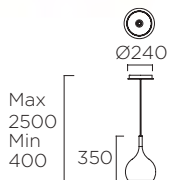

13162
LED CREE 8,7W
648 lm | 3000K