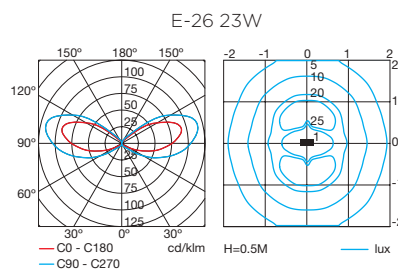

NOTT

10324 ■

10325 ■

E-26 max. 30W / max. L=190mm
Halogen - Fluorescent