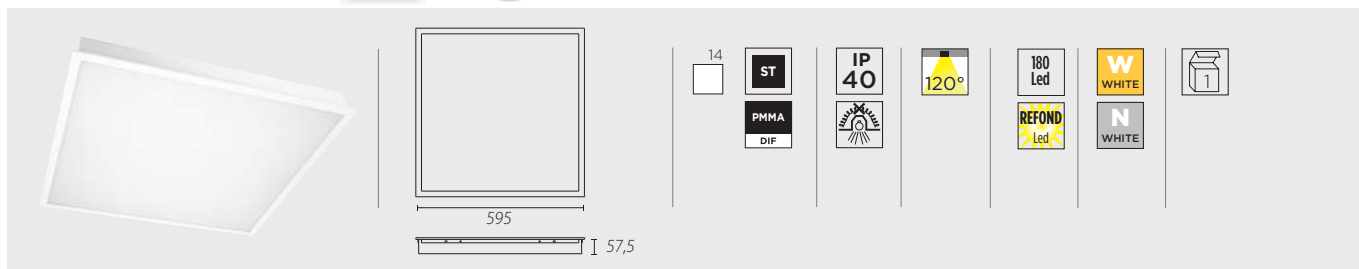

BACKLIGHT

NEW

14	ST	IP 40	120°	180 Led	W WHITE	1
	PMMA DIF			REFOND Led	N WHITE	

LED

15193-01	<input type="checkbox"/>	3200lm	3000K	-	35W	
15193-02	<input type="checkbox"/>		4000K			

Accesorios

0-25mm

16147	<input type="checkbox"/>	 630 x 630	Kit empotrar plafón No necesario en techos tipo Armstrong
-------	--------------------------	---------------	--