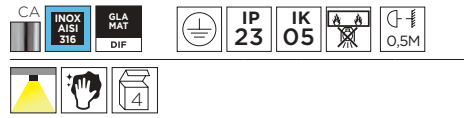

AFRODITA

10410 ■

Par-20/30 E-26 max. 50W /
max. L=98mm Ø=97mm
Halogen - Fluorescent

AFRODITA

10366 ■

Par-30 E-26 max. 75W / max. L=90mm Ø=97mm
Halogen - Fluorescent

AFRODITA

10041 ■