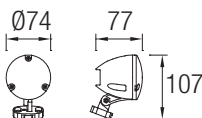

SKADE **NEW**

14115 ■

LED BRIDGELUX 9W 3000K 605lm