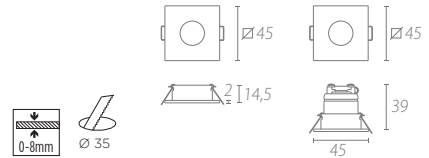

MINI PLAY

14 81

AL

IP 54

16145

15125