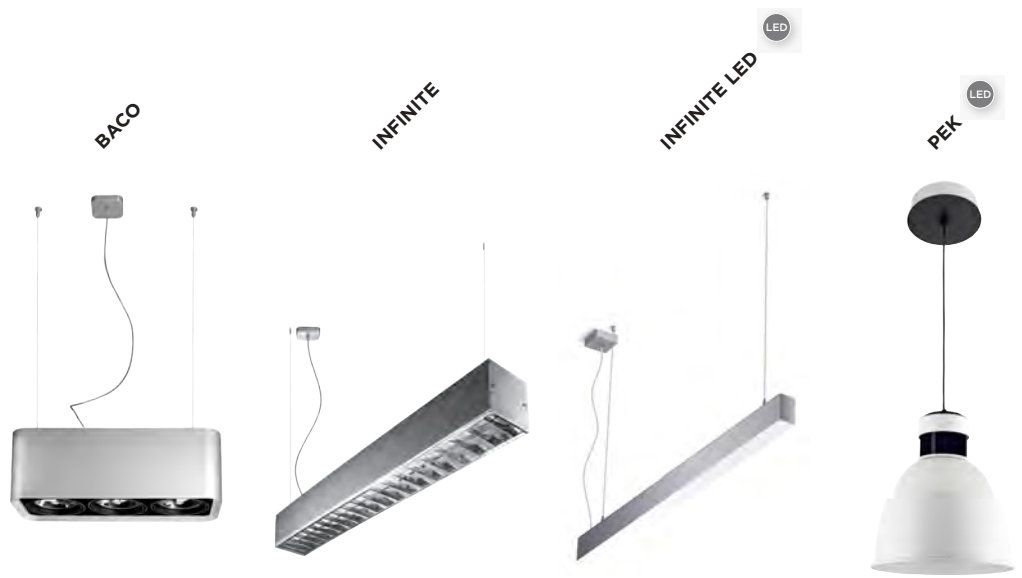

FOTOMETRÍAS SERIE INFINITE

TL5 G5 1x54W double parabolic

TL5 G5 1x54W polycarbonate

TL5 G5 2x54W double parabolic

TL5 G5 2x54W polycarbonate

TL5 G5 1x54W asymmetrical reflector

TECHNICAL

COLGANTES