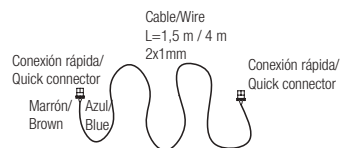

Para ref. 10523 y 10524

Regulable

	11613		22 x 67 x 103 mm
	11614		21 x 79 x 123,5 mm
	11616		21 x 79 x 123,5 mm
	11631		35 x 83 x 163 mm

CABLE PARA SINCRONIZACIÓN, SERVIDO SEPARADAMENTE

11184	1,5m cable
--------------	------------