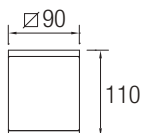

AFRODITA

10041 ■

GU-10 max. 35W / max. L=75mm
Halogen - Fluorescent