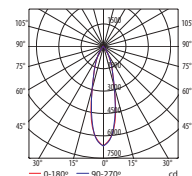

LED CRI80 3000K 25,9W 30°