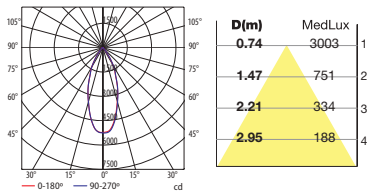

LED

15113	<input type="checkbox"/>	max. 2670lm	3000K		max. 700mA	max. 25,9W	
15114	<input type="checkbox"/>	max. 3640lm			max. 1000mA	max. 38W	

LED 3000K 25,9W 40°

LED 3000K 38W 40°

OUT

OUT S NEW

LED CRI80

Estándar Zhaga	15184	<input type="checkbox"/>	max. 2700lm	3000K	15°	max. 700mA	max. 25,9W	P.296
	15185	<input type="checkbox"/>			30°			
	15186	<input type="checkbox"/>			50°			