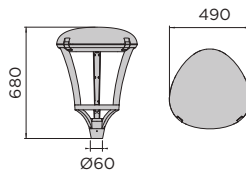

MERIDIAN HID