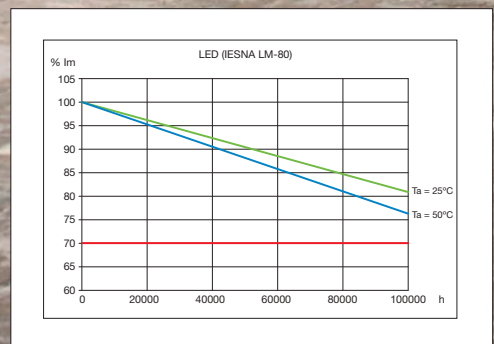

FUNDACIÓN LEO MESSI, BARCELONA, SPAIN

MERIDIAN LED

SIMÉTRICA: LED 45W 4000K
ULOR INST = 0,00%

ASIMÉTRICA: LED 45W 4000K
ULOR INST = 0,00%

LED OSRAM			4000K	
45W	20 LED	3.301/4.283 lm	SIMÉTRICA	10781-07
65W	28 LED	4.767/5.970 lm	SIMÉTRICA	10781-08 NEW
45W	20 LED	3.301/4.283 lm	ASIMÉTRICA	10781-02
65W	28 LED	4.767/5.970 lm	ASIMÉTRICA	10781-03