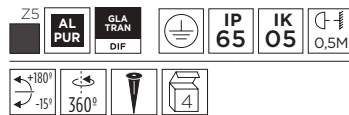

14105 ■

Par-38 E-26 max. 80W / max. L= 140mm
Halogen - Fluorescent

E-26 60W

16146 ■ NEW

Accesorio para **14105**

ALIEN

10554 ■

Par-30 E-26 max. 75W / max. L=90mm Ø=97mm
Halogen - Fluorescent