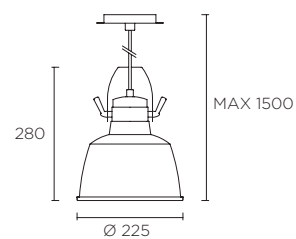

VINTAGE

NEW

BY LLUSCÀ & SANTOLARIA

13140 | 13141
1 X E-26 MAX. 100W

VINTAGE NEW

BY LLUSCÀ & SANTOLARIA

13138 | 13139
1 X E-26 MAX. 100W

TULIP