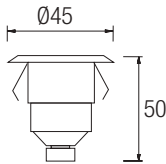

GEA

10524

LED 1W 4000K 80lm <40°C

54	AL ANOD	PC TRAN DIF	IP 67	IK 10
	P.301	max. 350mA