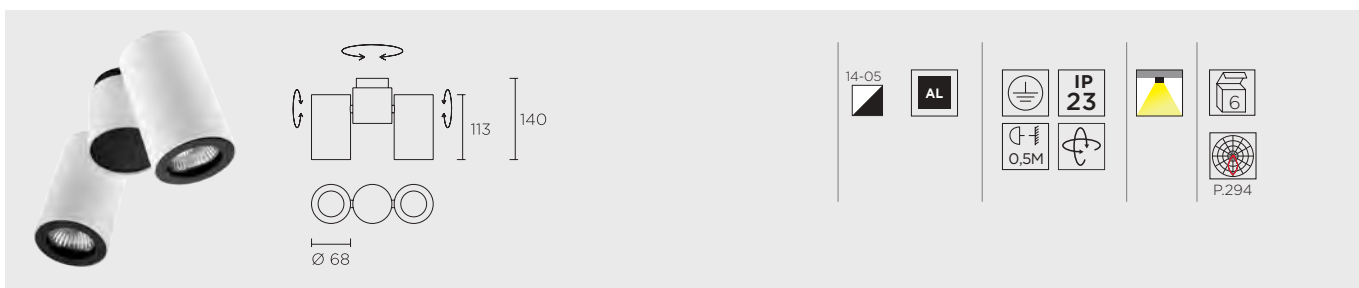

QPAR-16

GU10

10113		2 x max.50W	-	21