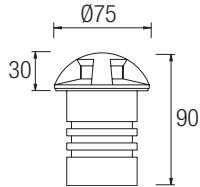

GEA

10524

LED 1W 4000K 80lm <40°C

54	AL ANOD	PC TRAN DIF	IP 67	IK 10
	P.301	max. 350mA		

GEA

10547

6 LED 0,5W 4000K 48lm <40°C

54	AL ANOD	GLA MAT DIF	IP 67	IK 05
	12 VAC P.303		12 VDC P.302	

GEA

10548

12 LED 1W 4000K 96lm <40°C

54	AL ANOD	GLA MAT DIF	IP 67	IK 05
	12 VAC P.303		12 VDC P.302