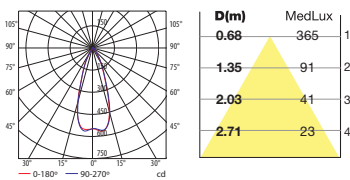

MINI PLAY

NEW

LED

15123	<input type="checkbox"/>	max.310lm	2700K	max. 350mA	max.3,2W	P.296
15124	<input type="checkbox"/>		3000K			

	16119
--	--------------

LED 2700K 40° 3,2W

LED 3000K 40° 3,2W

MINI PLAY