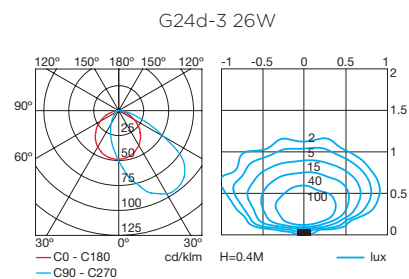

BASIC

10476 ■

E-26 max. 16W / max. L=145mm Ø60mm
Fluorescent

MICENAS

11593-01 (S) ■

G24d-3 26W Fluorescent

PIRAMID

10468 ■