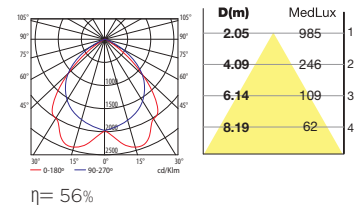

TL5 G5 2x54W double parabolic