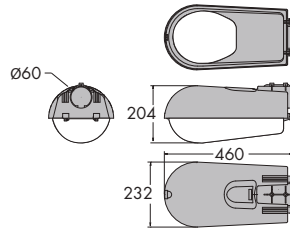

E-26

70W BI-FUNCIÓN (VSAP/AM) ÓPTICA ASIMÉTRICA **10742-11 (S)**

E-39

- SIN EQUIPO ÓPTICA ASIMÉTRICA **10742 (S)**
100W BI-FUNCIÓN (VSAP/AM) ÓPTICA ASIMÉTRICA **10742-12 (S)**
150W BI-FUNCIÓN (VSAP/AM) ÓPTICA ASIMÉTRICA **10742-13 (S)**

NOTA: EL SUMINISTRO DE LA LUMINARIA NO INCLUYE LA LÁMPARA. TODOS LOS EQUIPOS SE SUMINISTRAN CON PROTECCIÓN TÉRMICA.

OTRAS POTENCIAS / EQUIPOS ELECTRÓNICOS CONSULTAR.