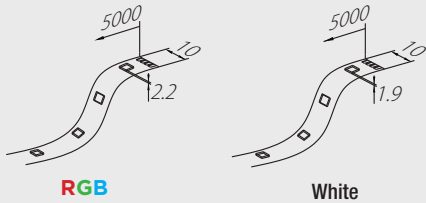

ON IP ECO

820 lm RGB LIGHT	1130 lm W WHITE	1110 lm C WHITE
36W 5M	24W 5M	24W 5M
7,2W 1M RGB	4,8W 1M White	4,8W 1M White

LED Eco

11627-RGB	RGB	36W	30LED/m	
11627-C	3000K	24W	60LED/m	
11627	6000K			

ON HP

1360 lm RGB LIGHT	4110 lm W WHITE 3000K	4300 lm W WHITE 2500K	3800 lm C WHITE
72W 5M	48W 5M	48W 5M	48W 5M
14,4W 1M RGB	9,6W 1M White	9,6W 1M White	9,6W 1M White

LED

11626-RGB	RGB	72W	60 LED/m	
11626	6000K	48W	120 LED/m	

**equivalente a
as bright as
14,4W/m
ON HP 2013**

Accesorios

LINEAL
Perfil de 2m
ver pág. 121

Consultar guías de instalación antes de realizar cualquier manipulación.