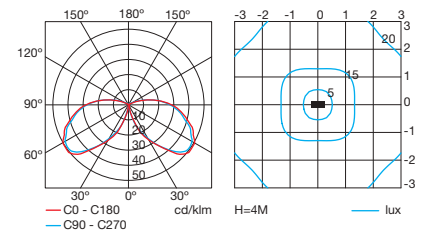

NOTA: EL SUMINISTRO DE LA LUMINARIA NO INCLUYE LA LÁMPARA.

	Reflectores anticontaminación lumínica.		Superficie estriada para evitar el pegado de adhesivos.
	Kit de instalación incluido.