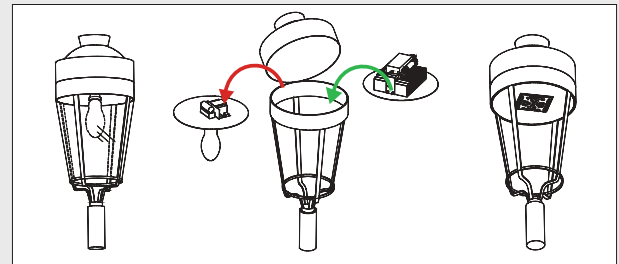

Cambie la fuente de luz led sin sustituir la luminaria y beneficiese de las ventajas de la tecnología led.