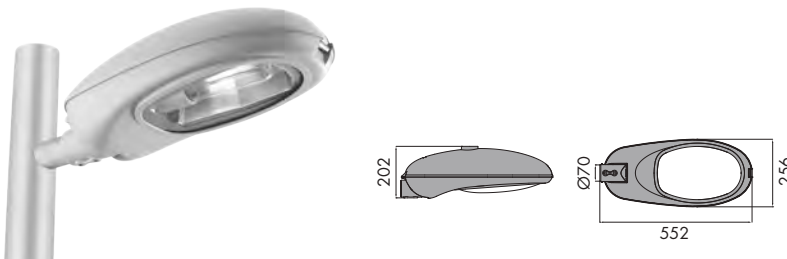

MINI ROADWAY HID