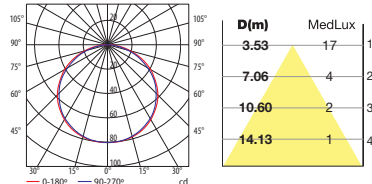

LED 3000K 24W

Accesorios

LINEAL
Perfil de 2m
ver pág. 121

Consultar guías de instalación antes de realizar cualquier manipulación.