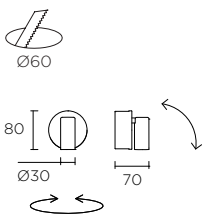

IVY

NEW

13121 | 13120

LED CREE X1W
94 lm | 3000 K