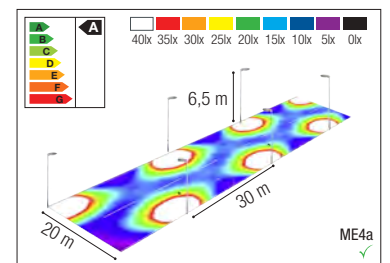

E-39

SIN EQUIPO ÓPTICA ASIMÉTRICA **10762**

100W HPS - MH ÓPTICA ASIMÉTRICA **10762-12**

150W HPS - MH ÓPTICA ASIMÉTRICA **10762-13**