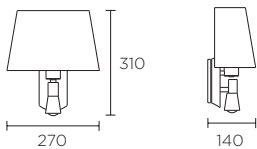

BALMORAL

BY MANEL LLUSCÀ