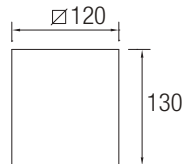

AFRODITA

10410 ■

Par-20/30 E-26 max. 50W /
max. L=98mm Ø=97mm
Halogen - Fluorescent

AFRODITA

10366 ■

Par-30 E-26 max. 75W / max. L=90mm Ø=97mm
Halogen - Fluorescent

AFRODITA

10041 ■