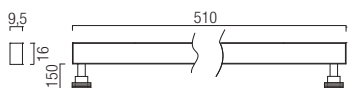

TIRAS LED

CORTE

ION

54	AL	IP 68	120°	Dimming	345 lm	685 lm	3m	3 YEARS WARRANTY
				12 VDC	W WHITE	W WHITE		
					7,2W	14,4W		
					0,5m	1m		50.000h

LED

	10583-C		3000K	7,2W	
--	----------------	--	-------	------	--