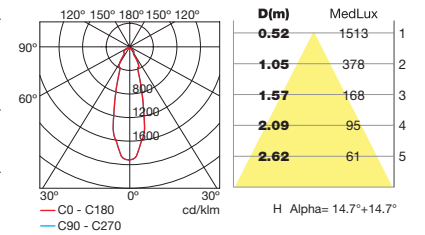

ESPARTA NEW

14105 ■

Par-38 E-26 max. 80W / max. L= 140mm
Halogen - Fluorescent

E-26 60W

16146 ■ NEW

Accesorio para **14105**

ALIEN

10554 ■

Par-30 E-26 max. 75W / max. L=90mm Ø=97mm
Halogen - Fluorescent

Par-30 75W

ALIEN

10012 ■

GU-10 max. 50W / max. L=65mm
Halogen - Fluorescent

GU-10 50W