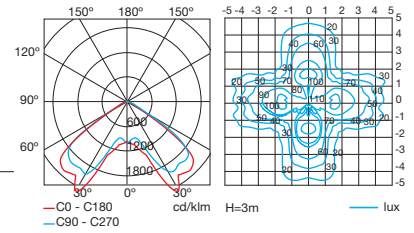

LED 45W 4000K
ULOR INST = 1,20%