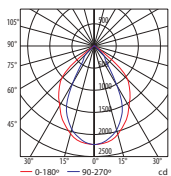

LED 3000K 38,6W 90°x60°

LED 3000K 53,2W 90°x60°

MACH3

NEW

LED CRI80

Estándar Zhaga	15115-01	<input type="checkbox"/>	3500lm	3000K	15°	38,6W		
	15115-02	<input type="checkbox"/>			30°			
	15115-03	<input type="checkbox"/>			55°			
	15116-01	<input type="checkbox"/>	5100lm	3000K	15°	53,2W		
	15116-02	<input type="checkbox"/>			30°			
	15116-03	<input type="checkbox"/>			55°			