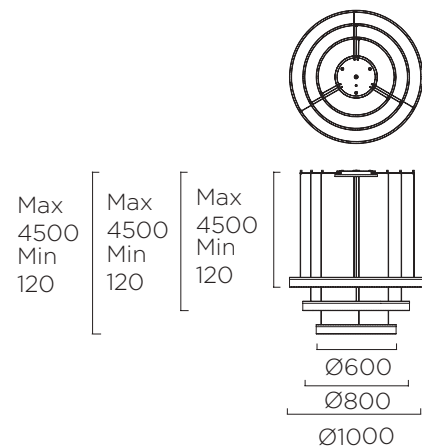

CIRC

NEW

BY JOSEP PATSÍ

16109
Controlador con mando a distancia para versiones estándar.

13151
LED 53W
5088 lm | 3000K

13152
LED 67W
6432 lm | 3000K

13153
LED 89W
8544 lm | 3000K

14