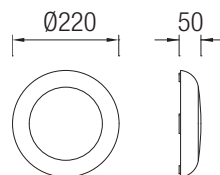

AQUA

11670 ☐

9 LED PHILIPS 18W 4000K 1701lm <40°C