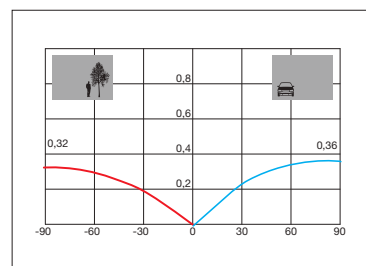

E-39

- SIN EQUIPO ÓPTICA ASIMÉTRICA

10750 (S)

100W BI-FUNCIÓN (VSAP/AM) ÓPTICA ASIMÉTRICA

10750-12 (S)

150W BI-FUNCIÓN (VSAP/AM) ÓPTICA ASIMÉTRICA

10750-13 (S)

NOTA: EL SUMINISTRO DE LA LUMINARIA NO INCLUYE LA LÁMPARA. TODOS LOS EQUIPOS SE SUMINISTRAN CON PROTECCIÓN TÉRMICA. OTRAS POTENCIAS / EQUIPOS ELECTRÓNICOS CONSULTAR.

HPS 150W
ULOR inst = 0,01%