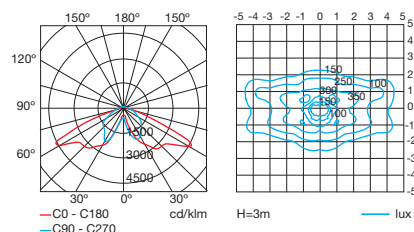

100W HPS-MH ÓPTICA ASIMÉTRICA

11741-12 (S)

150W HPS - MH ÓPTICA ASIMÉTRICA

11741-13 (S)

LED 70W

ULOR inst = 1,58%

NOTA: EL SUMINISTRO DE LA LUMINARIA NO INCLUYE LA LÁMPARA. TODOS LOS EQUIPOS SE SUMINISTRAN CON PROTECCIÓN TÉRMICA.