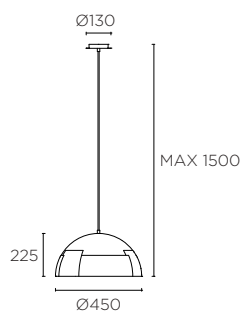

 **13109 | 13110**
1 X E-26 MAX. 100W

 **13111 | 13112**
1 X E-26 MAX. 100W

 **13113 | 13114**
3 X E-26 MAX. 60W

NEO

NEW

BY LLUSCÀ & SANTOLARIA

■ ■
13131 | 13132
1 X E-26 MAX. 100W

■ ■
13133 | 13134
3 X E-26 MAX. 60W