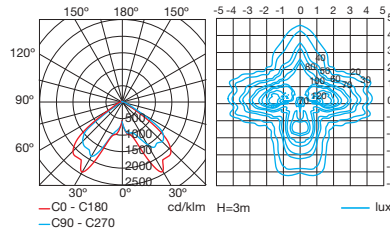

FUNDACIÓN LEO MESSI, BARCELONA, SPAIN

MERIDIAN LED

SIMÉTRICA: LED 45W 4000K
ULOR INST = 0,00%

ASIMÉTRICA: LED 45W 4000K
ULOR INST = 0,00%

LED OSRAM			4000K	
45W	20 LED	3.301/4.283 lm	SIMÉTRICA	10781-07
65W	28 LED	4.767/5.970 lm	SIMÉTRICA	10781-08 NEW
45W	20 LED	3.301/4.283 lm	ASIMÉTRICA	10781-02
65W	28 LED	4.767/5.970 lm	ASIMÉTRICA	10781-03