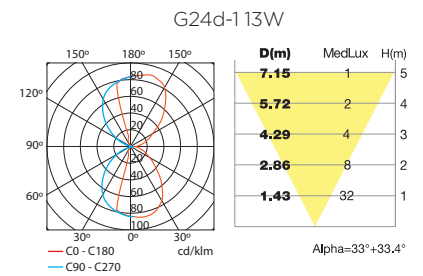

AFRODITA

10839 (S) ■

8 LED CREE 8W 4000K 836lm

NEMESIS

10469 ■

E-26 max. 60W / max. L=155mm
Halogen - Fluorescent

NEMESIS

10646 ■

G24d-1 13W Fluorescent