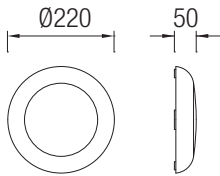

AQUA

11670-RGB ☐

9 LED CREE **RGBEASY+** 14W 490lm <40°C