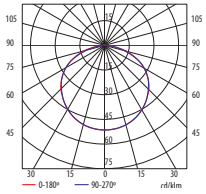

LED Eco

11627-RGB	RGB	36W	30LED/m	
11627-C	3000K	24W	60LED/m	
11627	6000K			

LED RGB 36W

LED 3000K 24W

LED 6000K 24W

ON HP

1360 lm RGB LIGHT	4110 lm W WHITE 3000K	4300 lm W WHITE 2500K	3800 lm C WHITE
72W 5M	48W 5M	48W 5M	48W 5M
14,4W 1M RGB	9,6W 1M White	9,6W 1M White	9,6W 1M White