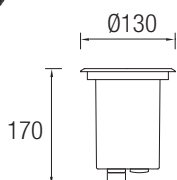

GEA

10018

GU4 max. 20W Halogen >80°C

54	AL ANOD	GLA HARD DIF		IP 67	IK 08	0,5M

P.303 12 VAC

GU4 20W