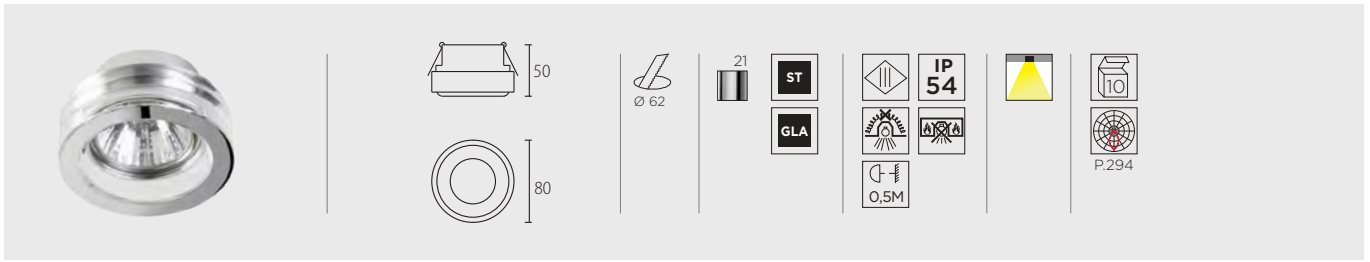

ZOE

QR-CBC51 / MR16

GU5.3 (max. H=50 mm)	10088	<input checked="" type="checkbox"/>	max.50W	P.303	12V	1-8
	10089	<input type="checkbox"/>				

2 años de colores incluidos

EIS

NEW

QR-CBC51 / MR16

GU5.3