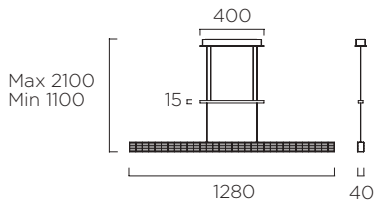

BY MANEL LLUSCÀ

13115
LED CREE 24W
1296 lm | 3000 K

13116
LED CREE 6W
324 lm | 3000 K

STREAM

NEW

BY JOSEP PATSÍ

Sistema de doble iluminación independiente.

13167