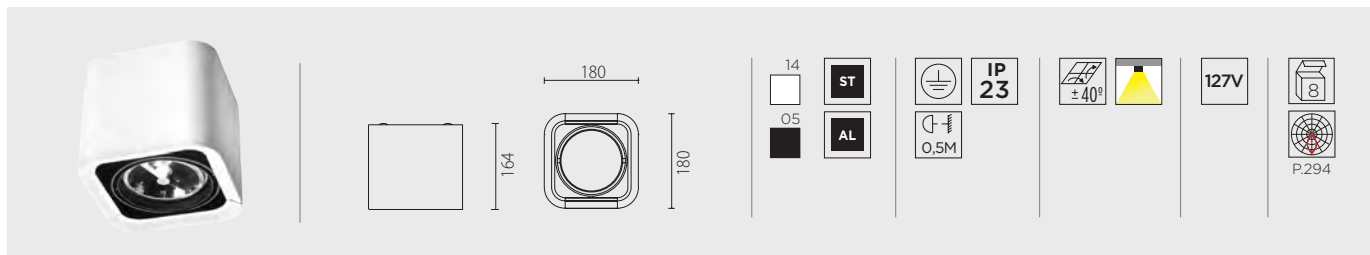

QR-111 *

G53

11421-01	☐	max. 75W		
11422-01	☐