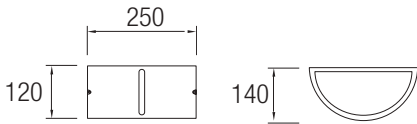

10641 (S) ■

GX24d-3 26W Fluorescent 230V

Incluye accesorio reflector.

G24d-3 26W

ATENA

10333 ■

E-26 max. 60W / max. L=167mm Ø=51mm
Halogen - Fluorescent

NEMESIS