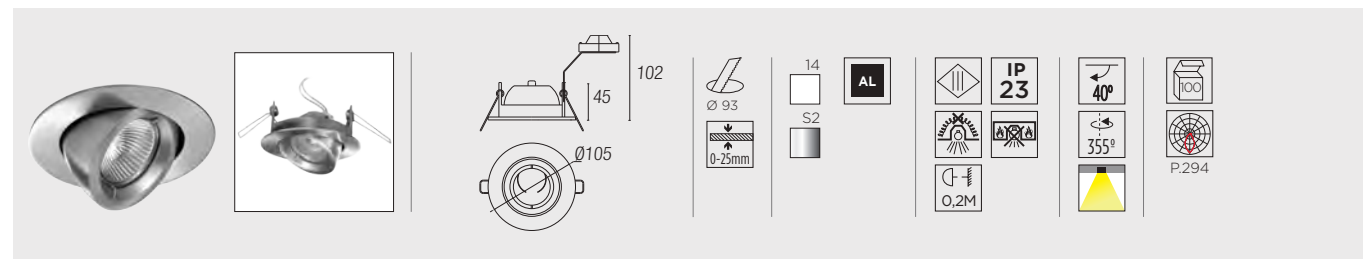

TRIMIUM MINI

QR-CBC51 / MR16

GU5.3 (max. H=50 mm)	11244	☐	max.50W	P.303	12V	1-8
	11245	☐