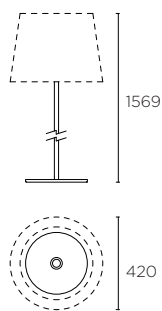

P. 180

BRISTOL NEW

13107

 1 X E-26 MAX. 60W

13107 + 16102

13106

1 X E-26 MAX. 100W

13106 + 16101