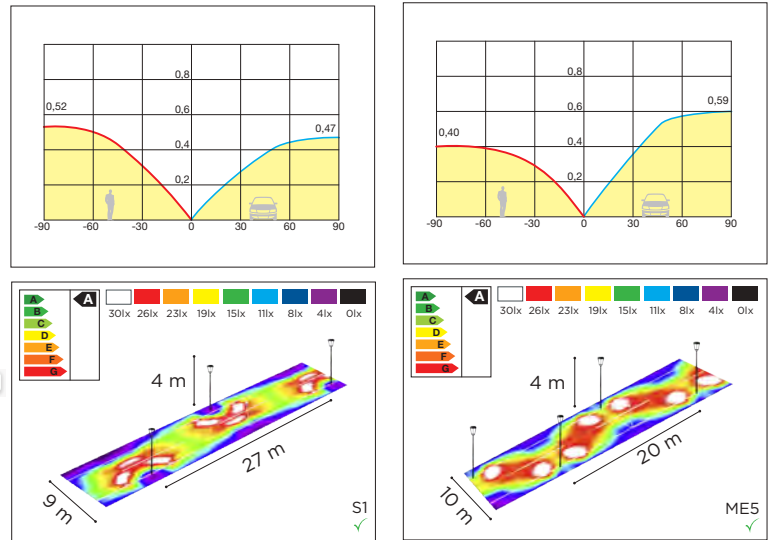

FUNDACIÓN LEO MESSI, BARCELONA, SPAIN

MERIDIAN LED

SIMÉTRICA: LED 45W 4000K
ULOR INST = 0,00%

ASIMÉTRICA: LED 45W 4000K
ULOR INST = 0,00%

LED OSRAM			4000K	
45W	20 LED	3.301/4.283 lm	SIMÉTRICA	10781-07
65W	28 LED	4.767/5.970 lm	SIMÉTRICA	10781-08 NEW
45W	20 LED	3.301/4.283 lm	ASIMÉTRICA	10781-02
65W	28 LED	4.767/5.970 lm	ASIMÉTRICA	10781-03