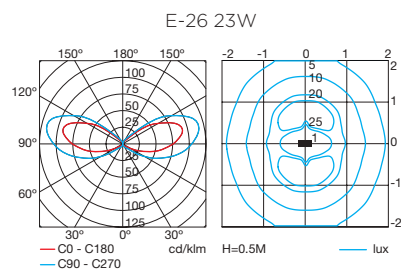

10324 ■

10325 ■

E-26 max. 30W / max. L=190mm
Halogen - Fluorescent

NOTT

10323 ■

E-26 max. 30W / max. L=190mm
Halogen - Fluorescent

HEBE

10326 ■