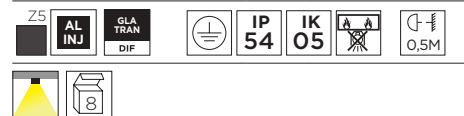

AFRODITA

10041 ■

GU-10 max. 35W / max. L=75mm
Halogen - Fluorescent