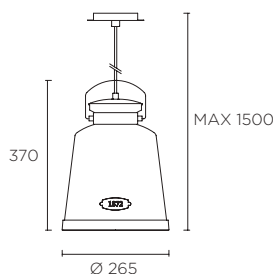

VINTAGE

NEW

BY LLUSCÀ & SANTOLARIA

13140 | 13141
1 X E-26 MAX. 100W

VINTAGE NEW

BY LLUSCÀ & SANTOLARIA

13138 | 13139
1 X E-26 MAX. 100W

TULIP