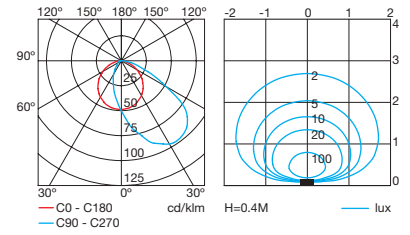

16 LED 2,2W 4000K 291lm

MICENAS

11592-01 ■

G24d-3 26W Fluorescent

Z5	AL INJ	GLA MAT DIF	IP 44	IK 06
127V	60 Hz			
INCL	6	18		

G24d-3 26W

MICENAS

10525 ■