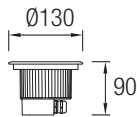

GEA **NEW**

14110-RGB

9 LED CREE 14W **RGBEASY+** 490lm <40°C