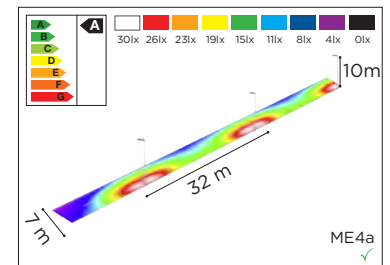

ROADWAY HID

HPS 150W
ULOR INST = 0,00%

E-26

70W HPS - MH **10760-11**

E-39

WITHOUT GEAR **10760**

100W HPS - MH **10760-12**

150W HPS - MH **10760-13**

PGZ-12 COSMOWHITE

- SIN EQUIPO ÓPTICA ASIMÉTRICA **10763**

45W MH **10763-11**

60W MH **10763-12**

90W MH **10763-13**

140W MH **10763-14**

MINI ROADWAY HID

HPS 150W
ULOR inst = 0,00%

E-39

SIN EQUIPO ÓPTICA ASIMÉTRICA **10762**

100W HPS - MH ÓPTICA ASIMÉTRICA **10762-12**

150W HPS - MH ÓPTICA ASIMÉTRICA **10762-13**

NOTA: EL SUMINISTRO DE LA LUMINARIA NO INCLUYE LA LÁMPARA. TODOS LOS EQUIPOS SE SUMINISTRAN CON PROTECCIÓN TÉRMICA. OTRAS POTENCIAS / EQUIPOS ELECTRÓNICOS CONSULTAR.