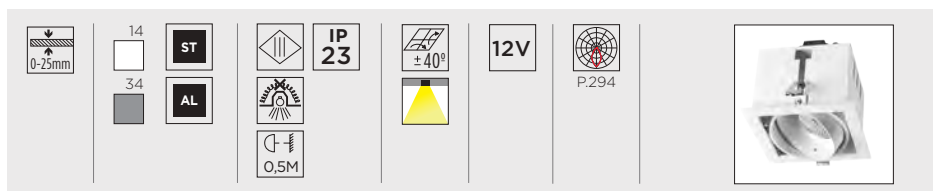

MULTIDIR

QR-CBC51 / MR16

GU5.3 max. H=55mm	10082-BL (S)	☐	max. 50W		
	10082 (S)	☐