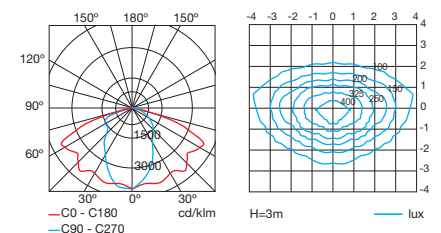

HPS 150W
ULOR inst = 0,00%