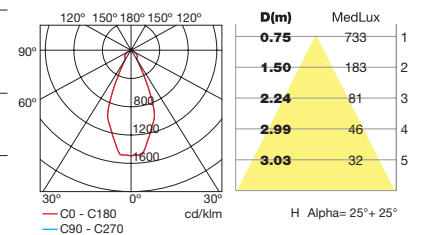

Par-30 75W

ALIEN

10012 ■

GU-10 max. 50W / max. L=65mm
Halogen - Fluorescent

GU-10 50W

POMPEYA NEW

14114 ■

G12 HID 70W