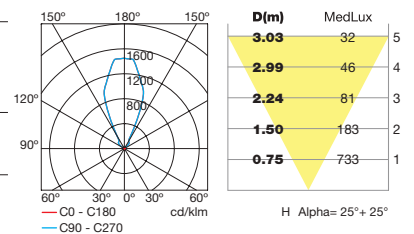

GEA

10118

GU-10 max. 50W / max. L=80mm
Halogen >80°C - Fluorescent 40-80°C

05	TEC POLI	GLA HARD DIF		IP 67	IK 08	0,5M

GU-10 50W