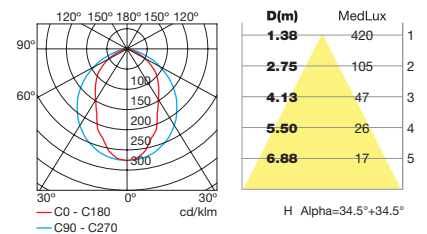

T5 54W Fluorescent

34	AL EXTR	GLA HARD DIF	IP 54	IK 07
E	BAG	127V	60 Hz	
±15°			48	2

T5 54W

CROWNE PLAZA HOTEL. LIÈGE, BELGIUM.

GEA

10639

T5 54W Fluorescent <40°C

Y4	INOX AISI 304	GLA HARD DIF	UVA GLA DIF	IP 67	IK 08
127V	60 Hz	±15°	INCLUIDO	2000kg	66