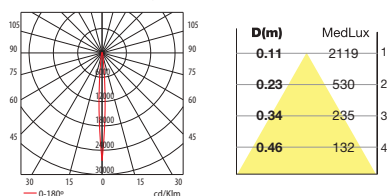

LED

11601		max.170lm	3000K	max. 700mA	max. 2,2W	P.296

LED 3000K 2,2W 15°