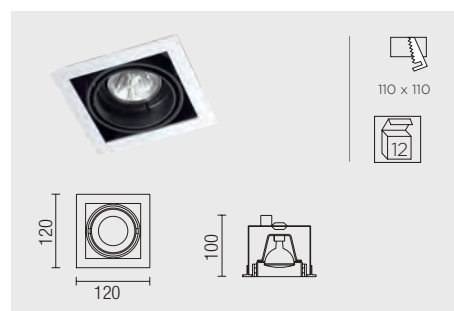

MULTIDIR

QR-CBC51 / MR16

GU5.3 max. H=55mm	10082-BL (S)	☐	max. 50W		
	10082 (S)	☐