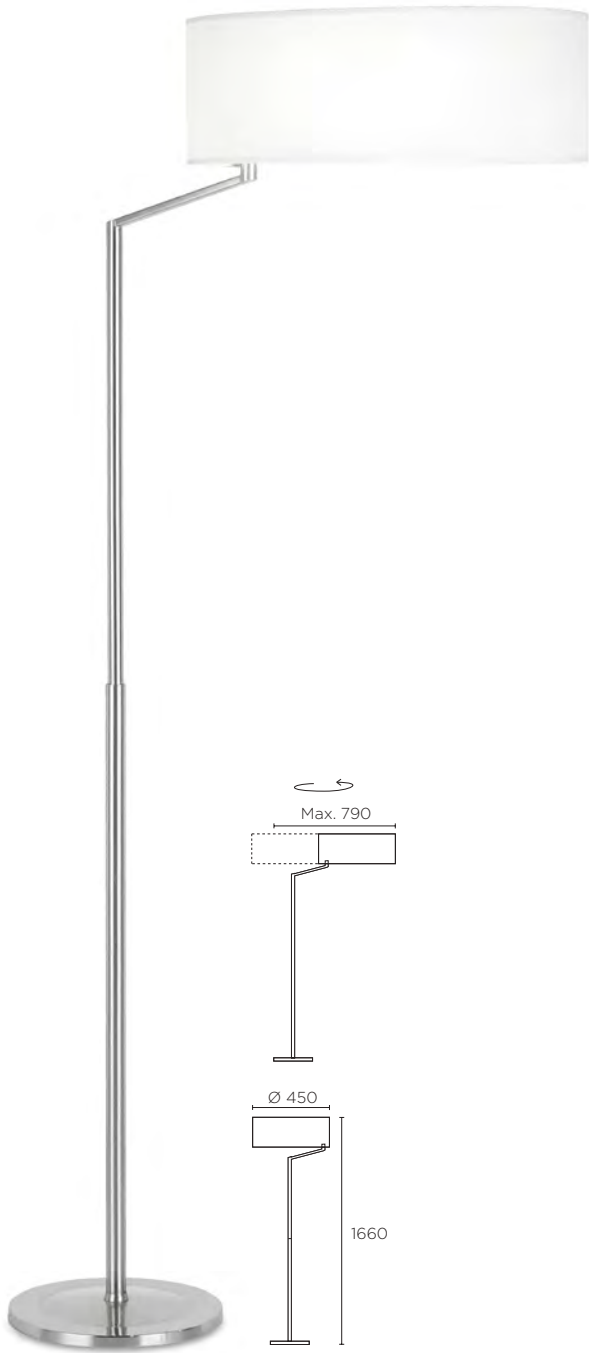

10456
1 X E-26 MAX. 150W

10395
1 X E-26 MAX. 60W ESF. Ø45

10430
1 X E-26 MAX. 60W ESF. Ø45

VIRGINIA

BY MANEL LLUSCÀ

10438

3 X E-26 PL ELEC. MAX. 16W

MIN 670
MAX 900