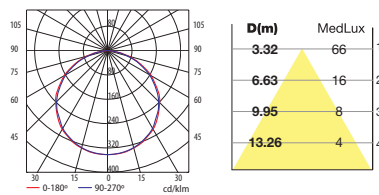

LED 3000K 14,4W