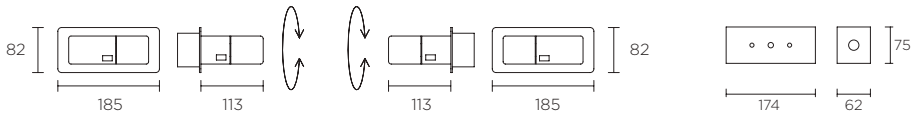

ESTAK

NEW

BY JOSEP PATSÍ