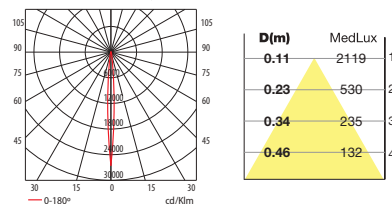

LED 3000K 2,2W 15°