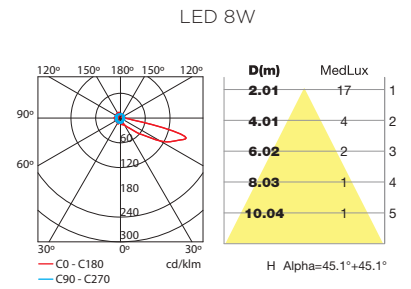

AFRODITA

10839 (S) ■

8 LED CREE 8W 4000K 836lm

NEMESIS

10469 ■

E-26 max. 60W / max. L=155mm
Halogen - Fluorescent

NEMESIS

10646 ■