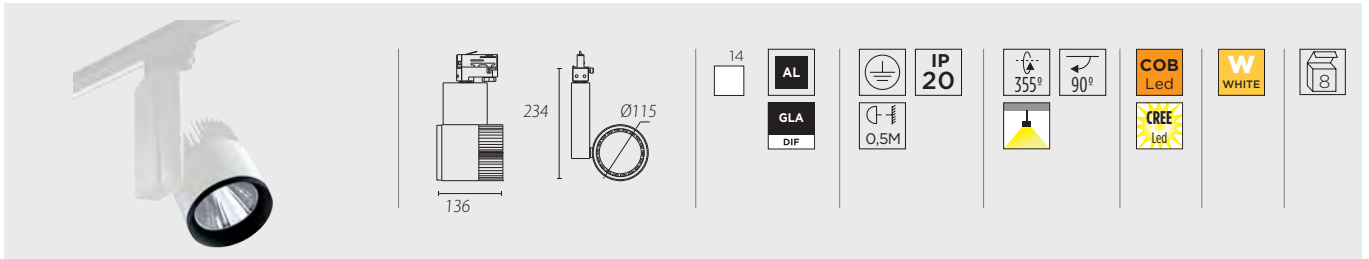

LED 3000K 38,6W 90°x60°

LED 3000K 53,2W 90°x60°

MACH3

NEW

LED CRI80

Estándar Zhaga	15115-01	<input type="checkbox"/>	3500lm	3000K	15°	38,6W		
	15115-02	<input type="checkbox"/>			30°			
	15115-03	<input type="checkbox"/>			55°			
	15116-01	<input type="checkbox"/>	5100lm	3000K	15°	53,2W		
	15116-02	<input type="checkbox"/>			30°			
	15116-03	<input type="checkbox"/>			55°			