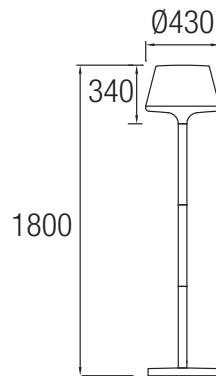

E-26 max. 100W / max. L=185mm
Halogen - Fluorescent

E-26 18W

MOONLIGHT

10305 ■

E-26 max. 100W
Halogen - Fluorescent

Incluye interruptor y pantalla opaca.
Base para fijar al suelo incluida.

CISNE

10302