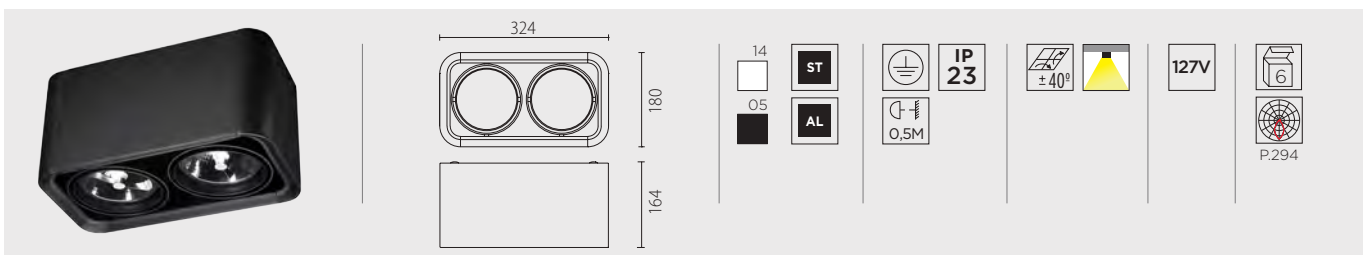

GU5.3

11433-01	<input type="checkbox"/>	2 x max. 50W		
11434-01	<input type="checkbox"/>			

QR-111 *

G53

11421-01	<input type="checkbox"/>	max. 75W		
11422-01	<input type="checkbox"/>			

QR-111 *

G53

11423-01	<input type="checkbox"/>	2 x max. 75W		
11424-01	<input type="checkbox"/>			