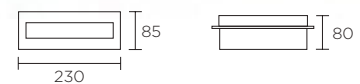

10054-FL (S)
1XT5 4W