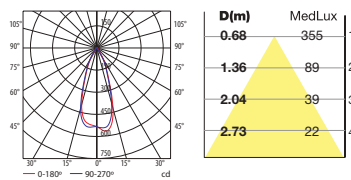

MINI PLAY

NEW

LED

15123	<input type="checkbox"/>	max.310lm	2700K	max. 350mA	max.3,2W	P.296
15124	<input type="checkbox"/>		3000K			

	16119
--	--------------

LED 2700K 40° 3,2W

LED 3000K 40° 3,2W

MINI PLAY