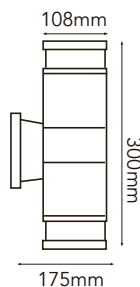

EOS

OUTDOOR PARED

MAX 60W

Foco no incluido

- -01 Blanco
- -03 Gris
- -04 Grafito

MAX 60W

Foco no incluido

- -01 Blanco
- -03 Gris
- -04 Grafito

MAX 2x60W

Foco no incluido

- -01 Blanco
- -03 Gris
- -04 Grafito