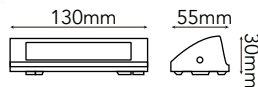

OMEGA | ANDRÓMEDA

OUTDOOR PARED

2x3W 560 LÚMENES

CREE LED	6 LEDs	100-240V	32°	IP54	ALUM

*Temperatura de color:
-WW Luz Cálida (3000K)

-03 Gris

2x6W 2x560 LÚMENES

CREE LED	12 LEDs	100-240V	32°	IP54	ALUM

*Temperatura de color:
-WW Luz Cálida (3000K)

-03 Gris

3.5W 168 LÚMENES

SMD 2835	15 LEDs	90-240V	IP54	ALUM

Driver incluido

*Temperatura de color:
-WW Luz Cálida (3000K)

-01 Blanco

-03 Gris

2x8W 2x490 LÚMENES

SMD 2835	2x60 LEDs	90-240V	32°	IP54	ALUM

Driver incluido

*Temperatura de color:
-WW Luz Cálida (3000K)

-03 Gris

-04 Grafito