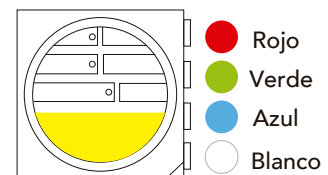

FS-96555-RGBW

RGBW Top LED

19.2W / metro (96W/5m)
24Volts CD
IP54

*Conectores Disponibles
(Consulte con su distribuidor autorizado)

Emisión Luminosa	RGB+NW (Luz Neutra NW (3900-4300K) / 1008 lm/m)
Dimensiones	5000x12x2.3mm
Unidad	100mm/6LEDs
Consumo	96W (19.2 W/m)
Cantidad de LEDs	300 LEDs (60LEDs/m)
Voltaje	24V CD
Corriente	4A (80mA por unidad)
Húmedad Relativa	40%-70%
Temperatura Ambiente	-20°C - 45°C

¡Todo en uno!