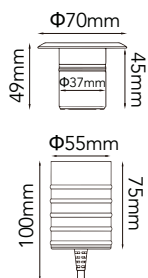

3W 240 LÚMENES

SMD 2835	1 LED	24V CD	40°	IP68	ALUM	ACERO SS316

Housing de inducción magnética incluido

*Temperatura de color:
-WW Luz Cálida (3000K)
-NW Luz Fría (6000K)