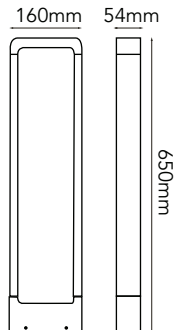

"Disponible en Pared"
Modelo: 05-2701