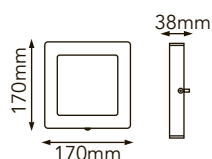

12W 1080
LÚMENES

SMD 2835	CRI >80	90- 240V	ALUM+ PMMA

Driver incluido

*Temperatura de color:
-NW Luz Neutra (4000K)