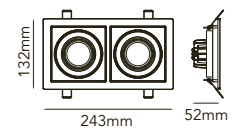

-01 Blanco

-07 Negro

6-12554-\*

2x9W 1200 LÚMENES 

COB	2 LEDs	CRI >80	90-130V			ALUM+ PMMA
-----	--------	---------	---------	---	---	------------

Driver incluido / Foco incluido

\*Temperatura de color:  
-WW Luz Cálida (3000K)  
-NW Luz Neutra (4000K)