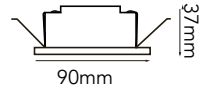

CORTESÍA

KRAKEN

-Housing de hierro incluido

08-0360-01-*
"Para Uso interior"

3W 190 LÚMENES

CREE XPE	1 LED	127V	IP20	77mm 77mm	ALUM+ CRISTAL

Driver y caja de registro incluido

*Temperatura de color:
-WW Luz Cálida (3000K)