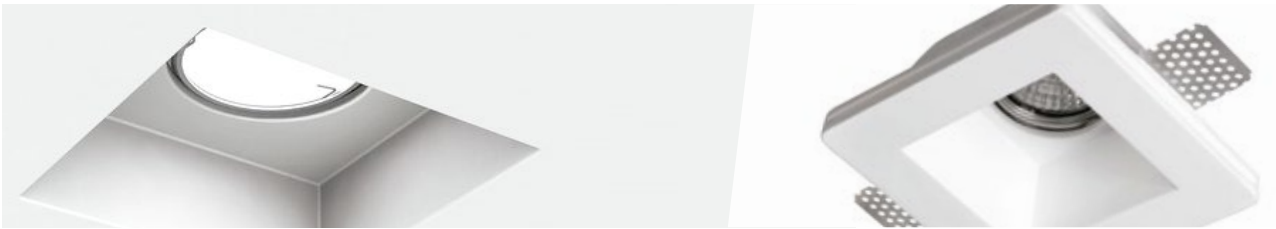

GYPSUM

**¡FÁCIL
INSTALACIÓN!**