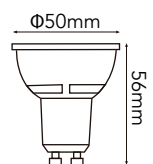

# FOCOS LED

80-1205-\*

5W 400 LÚMENES

\*Temperatura de color:  
-WW Luz Cálida (3000K)  
-NW Luz Neutra (4000K)  
-CW Luz Fría (6000K)

80-2007-\*

6.5W 500 LÚMENES

\*Temperatura de color:  
-WW Luz Cálida (3000K)  
-NW Luz Neutra (4000K)