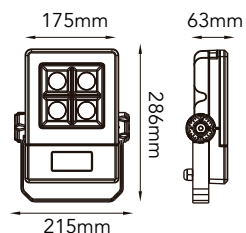

Driver incluido

*Temperatura de color:
-WW Luz Cálida (3000K)
-NW Luz Neutra (4000K)