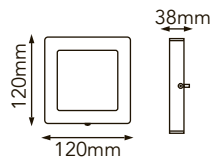

6W 480
LÚMENES

SMD 2835	CRI >80	90- 240V	ALUM+ PMMA

Driver incluido

*Temperatura de color:
-NW Luz Neutra (4000K)