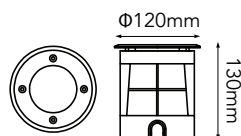

MINI TERRA | TERRA

OUTDOOR PISO

1W 80
LÚMENES

*Temperatura de color:
-WW Luz Cálida (3000K)
-NW Luz Neutra (4000K)

3W 300
LÚMENES

*Temperatura de color:
-WW Luz Cálida (3000K)
-NW Luz Neutra (4000K)

3W 300
LÚMENES

*Temperatura de color:
-WW Luz Cálida (3000K)
-NW Luz Neutra (4000K)

MAX 50W

Foco no incluido