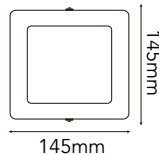

**9W** 693 LÚMENES

SMD 2835	CRI >80	90-240V	145mm 145mm	ALUM+ PMMA
----------	---------	---------	----------------	------------

Driver Incluido

\*Temperatura de color:  
-NW Luz Neutra (4000K)