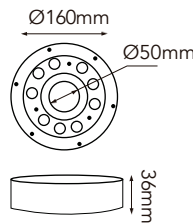

13.5W 720 LÚMENES

CREE XPE	9 LEDs	24V CD	45°	IP68	ACERO SS316

Requiere Fuente de Poder
NOTA: Este producto debe trabajar siempre sumergido en el agua.

*Temperatura de color:
-WW Luz Cálida (3000K)
-Disponible también en RGB