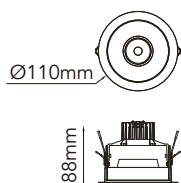

9W 600
LÚMENES

COB	1 LED	CRI >80	110-240V	Ø95mm	25°	ALUM

Driver Incluido

- *Temperatura de color:
- -WW Luz Cálida (3000K)
- -NW Luz Neutra (4000K)
- -30D (3000K) Dimeable
- -41D (4000K) Dimeable