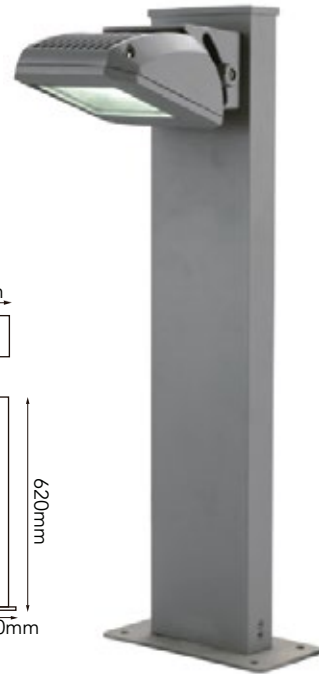

BALIZAS

16W 1460 LÚMENES

SMD 5630	48 LEDs	100-240V	100°	IP65	ALUM

*Temperatura de color:
-NW Luz Neutra (4000K)

-03 Gris