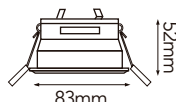

## MAX 50W

-Foco no incluido

- 01 Blanco