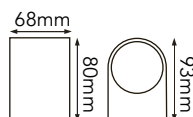

OUTDOOR PARED

ODÍN

22-9051-*

MAX 50W

Foco no incluido

- -01 Blanco
- -03 Gris
- -04 Grafito

MAX 50W

Foco no incluido

- -01 Blanco
- -03 Gris
- -04 Grafito

05-8054-*

"Dirigible"

05-7491-*

MAX 50W

Foco no incluido

- -01 Blanco
- -03 Gris
- -04 Grafito

MAX 2x35W

Foco no incluido

- -01 Blanco
- -03 Gris
- -04 Grafito

05-7492-*