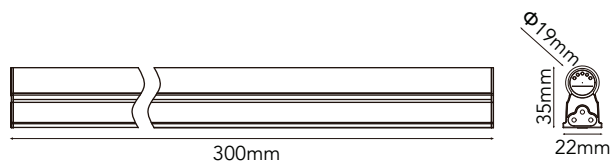

TUBOS LED

INTELE-TUB

22-8401-*

22-8402-*

22-8404-*

18W 1980
LÚMENES

T5	SMD 4014	120 LEDs	CRI >80	100-240V	120°	ALUM + PC

Incluye Sistema de Fijación

*Temperatura de color:

-WW Luz Cálida (3000K)

-NW Luz Neutra (4000K)

22-8401-*

9W 1100
LÚMENES

T5	SMD 4014	60 LEDs	CRI >80	100-240V	120°	ALUM + PC

Incluye Sistema de Fijación

*Temperatura de color:

-NW Luz Neutra (4000K)

22-8402-*

5W 450
LÚMENES

T5	SMD 4014	36 LEDs	CRI >80	100-240V	225°	ALUM + PC

Incluye Sistema de Fijación

*Temperatura de color:

-NW Luz Neutra (4000K)

22-8404-*