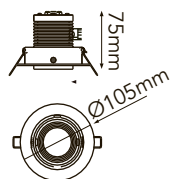

13W 890 LÚMENES

CREE COB	1 LED	CRI >80	127V	15°	20°	Ø92mm	30°	ALUM

Driver Incluido

- *Temperatura de color:
- -WW Luz Cálida (3000K)
- -NW Luz Neutra (4000K)