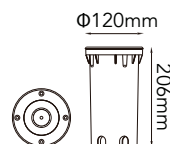

OUTDOOR PISO

ATLANTIC

6W 540
LÚMENES

*Temperatura de color:
-WW Luz Cálida (3000K)

6W 400
LÚMENES

*Temperatura de color:
-WW Luz Cálida (3000K)
-NW Luz Neutra (4000K)

16W 1100
LÚMENES

*Temperatura de color:
-WW Luz Cálida (3000K)
-NW Luz Neutra (4000K)

25.8W 1750
LÚMENES

*Temperatura de color:
-WW Luz Cálida (3000K)
-NW Luz Neutra (4000K)