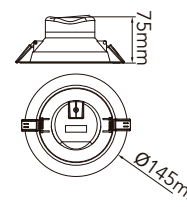

06-3110-*

12W 1050 LÚMENES

SMD 2835	43 LEDs	CRI >80	100-277V CA	IP20 IP44	Ø125mm	90°	ALUMINIO +TAPA PLÁSTICA

Driver incluido

*Temperatura de color:
-WW Luz Cálida (3000K)
-NW Luz Neutra (4000K)