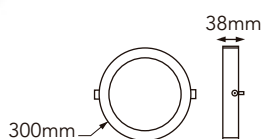

# EQUINOX

22-4712-\*

12W 1080  
LÚMENES

SMD 2835	CRI >80	90- 240V	ALUM+ PMMA
-------------	------------	-------------	---------------

Driver incluido

\*Temperatura de color:  
-NW Luz Neutra (4000K)

22-1224-\*