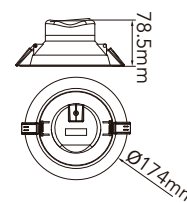

06-3117-*

17W 1670 LÚMENES

SMD 2835	49 LEDs	CRI >80	100-277V CA	IP20 IP44	Ø155mm	90°	ALUMINIO +TAPA PLÁSTICA

Driver incluido

*Temperatura de color:
-NW Luz Neutra (4000K)