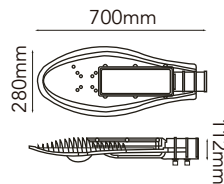

Driver Incluido

*Temperatura de color:
-CW Luz Fría (6000K)