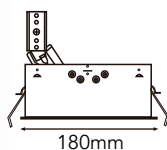

# MINI SQUARE

06-4401-\*

MAX 50W

Foco no incluido

-01 Blanco

-03 Gris

06-4402-\*

MAX 50W