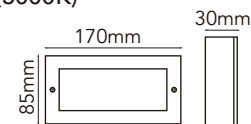

SMART

CORTESÍA

08-9243-*

1W 90 LÚMENES

Taiwan LED	1 LED	100-240V	120°	IP44	ALUM

Housing incluido

*Temperatura de color:
-WW Luz Cálida (3000K)

- -01 Blanco
- -03 Gris

2.6W 200 LÚMENES

Taiwan LED	1 LED	100-240V	IP65	ALUM

Housing incluido

*Temperatura de color:
-WW Luz Cálida (3000K)

- -01 Blanco
- -03 Gris

08-9244-*

08-9245-*

2.6W 200 LÚMENES

Taiwan LED	1 LED	100-240V	IP65	ALUM

*Temperatura de color:
-WW Luz Cálida (3000K)

- -01 Blanco
- -03 Gris