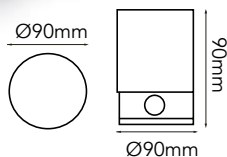

OCTOPUS | SMOOTH

OUTDOOR PISO

07-0061-*

2.4W 65 LÚMENES

*Temperatura de color:

- -WW Luz Cálida (3000K)
- -NW Luz Neutra (4000K)

07-0062-*

2.4W 216 LÚMENES

Driver incluido

*Temperatura de color:

- -WW Luz Cálida (3000K)
- -NW Luz Neutra (4000K)

07-2721-*

3W 180 LÚMENES

Housing Acero incluido

*Temperatura de color:

- -NW Luz Neutra (4000K)