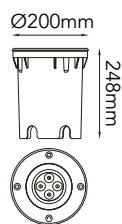

ATLANTIC II

OUTDOOR PISO

16W 1300
LÚMENES

*Temperatura de color:
-WW Luz Cálida (3000K)

-Dirigible 15°

07-7101-*

25W 2200
LÚMENES

*Temperatura de color:
-WW Luz Cálida (3000K)

-Dirigible 15°

07-7201-*

35W 2800
LÚMENES

*Temperatura de color:
-WW Luz Cálida (3000K)

-Dirigible 15°

07-7301-*