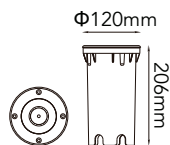

OUTDOOR PISO

ATLANTIC

6W 540
LÚMENES

*Temperatura de color:
-WW Luz Cálida (3000K)

6W 400
LÚMENES

*Temperatura de color:
-WW Luz Cálida (3000K)
-NW Luz Neutra (4000K)

16W 1100
LÚMENES

*Temperatura de color:
-WW Luz Cálida (3000K)
-NW Luz Neutra (4000K)

25.8W 1750
LÚMENES

*Temperatura de color:
-WW Luz Cálida (3000K)
-NW Luz Neutra (4000K)