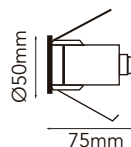

07-1701-RGB