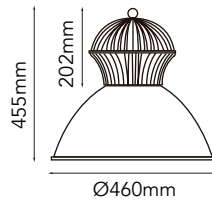

80W 7500 LÚMENES

COB	1 LED	85-265V	90°	IP65	ALUM

*Temperatura de color:
-CW Luz Fría (6000K)

20-9080-65-*