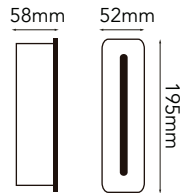

CORTESÍA

SIGN