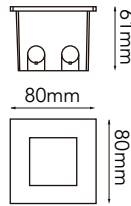

08-7401-08-*

1.5W 75 LÚMENES

SMD 2835	12 LEDs	90-130V	IP65	70mm 70mm	ALUM+ ACERO SS316

Driver y caja de registro incluido

*Temperatura de color:
-WW Luz Cálida (3000K)