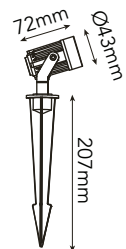

5W 450 LÚMENES

EPISTAR COB	1 LED	100-240V	30°	IP65	ALUM

*Temperatura de color:
-WW Luz Cálida (3000K)
-CW Luz Fría (6000K)

-07 Negro