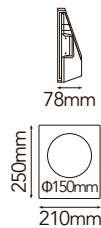

08-3013-10-*