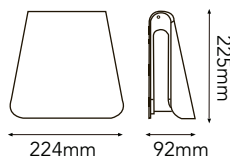

OUTDOOR PARED

FOLDER

3W 330 LÚMENES

*Temperatura de color:
-WW Luz Cálida (3000K)

-01 Blanco

MAX 50W

Foco no incluido

-03 Gris

27-1621-*