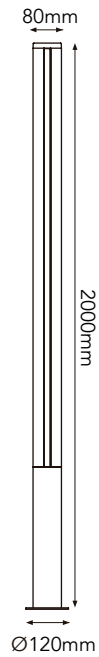

27W 1290
LÚMENES

SMD 2835	1 LED	100- 240V	112°	IP54	ALUM

*Temperatura de color:
-WW Luz Cálida (3000K)

-04 Grafito