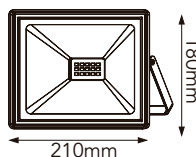

30W 2700 LÚMENES

SMD 2835	45 LEDs	110-130V	120°	IP65	ALUM

*Temperatura de color:
-WW Luz Cálida (3000K)
-CW Luz Fría (6000K)

50W 4500 LÚMENES

SMD 2835	60 LEDs	110-130V	120°	IP65	ALUM

*Temperatura de color:
-WW Luz Cálida (3000K)
-CW Luz Fría (6000K)

05-0050-*