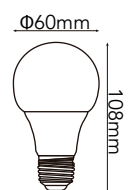

60-1011-*

10W 810
LÚMENES

E26	SMD 2835	10 LEDs	CRI >80	85-265V	270°	ALUM + PC

*Temperatura de color:
-WW Luz Cálida (3000K)
-CW Luz Fría (6000K)