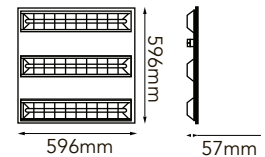

30W 2300 LÚMENES

SMD 3014	3x60 LEDs	CRI >80	100-277V	600mm x 600mm	ALUM+ACERO

Driver incluido

*Temperatura de color:
-NW Luz Neutra (4000K)
-40 (4000K)
-50 (5000K)
-40D (4000K) Dimeable