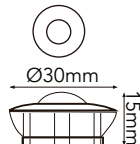

# DOWNLIGHTS

86-1702-KIT-\*

3x1W 3x68 LÚMENES

Driver incluido

\*Temperatura de color:  
-WW Luz Cálida (3000K)  
-NW Luz Neutra (4000K)

-02 Satinado

06-1702-\*

1W 68 LÚMENES