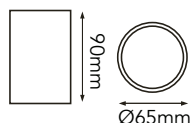

OUTDOOR PARED

ODÍN

22-9051-*

MAX 50W

Foco no incluido

- -01 Blanco
- -03 Gris
- -04 Grafito

MAX 50W

Foco no incluido

- -01 Blanco
- -03 Gris
- -04 Grafito

05-8054-*

"Dirigible"

05-7491-*

MAX 50W

Foco no incluido

- -01 Blanco
- -03 Gris
- -04 Grafito

MAX 2x35W

Foco no incluido

- -01 Blanco
- -03 Gris
- -04 Grafito

05-7492-*