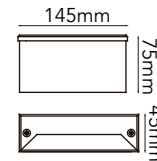

07-2702-*

1.2W 75 LÚMENES

5mm LED	15 LEDs	127V	117mm 77mm	IP65	ALUM

Housing incluido

*Temperatura de color:
-WW Luz Cálida (3000K)

-03 Gris