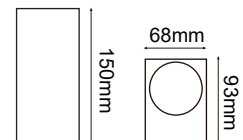

ARIES

OUTDOOR PARED

22-7161-*
"A Techo"

MAX 35W

Foco no incluido

-01 Blanco

-04 Grafito

MAX 35W

Foco no incluido

-01 Blanco

-04 Grafito

05-7493-*

05-7494-*

MAX 2x35W

Foco no incluido

-01 Blanco

-04 Grafito