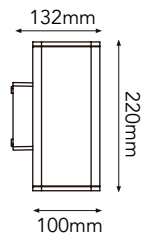

OUTDOOR PARED

NIX

12W 870
LÚMENES

*Temperatura de color:
-WW Luz Cálida (3000K)

-03 Gris

12W 870
LÚMENES

*Temperatura de color:
-WW Luz Cálida (3000K)

-03 Gris

05-2072-*

2x12W 1200
LÚMENES

*Temperatura de color:
-WW Luz Cálida (3000K)

-03 Gris