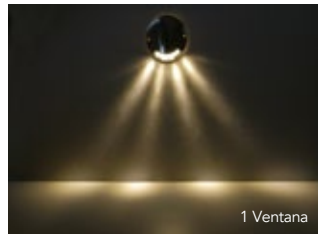

05-2801-*
05-2807-* (KIT 3 PIEZAS)

.5W 20 LÚMENES

5mm LED	4 LEDs	12V CA/CD	IP67	ALUM

*Temperatura de color:
-WW Luz Cálida (3000K)
-NW Luz Neutra (4000K)