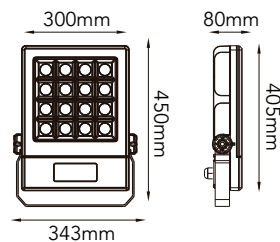

5-2101-*

-46 (33°)
-54 (40° x 80°)

25W 1860
LÚMENES

Driver incluido

*Temperatura de color:
-WW Luz Cálida (3000K)
-NW Luz Neutra (4000K)

5-21201-*

-46 (33°)
-54 (40° x 80°)

48W 3500
LÚMENES

Driver incluido

*Temperatura de color:
-WW Luz Cálida (3000K)
-NW Luz Neutra (4000K)

5-21301-*

-46 (33°)
-54 (40° x 80°)

70W 4925
LÚMENES

Driver incluido

*Temperatura de color:
-WW Luz Cálida (3000K)
-NW Luz Neutra (4000K)