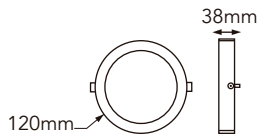

6W 480
LÚMENES

SMD 2835	CRI >80	90- 240V	ALUM+ PMMA

Driver incluido

*Temperatura de color:
-NW Luz Neutra (4000K)