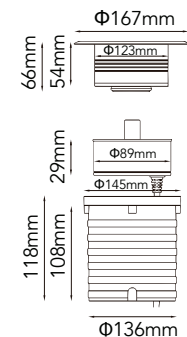

12W 960 LÚMENES

SMD 2835	12 LEDs	24V CD	40°	IP68	ALUM	ACERO SS316

Housing de inducción magnética incluido

*Temperatura de color:
-WW Luz Cálida (3000K)