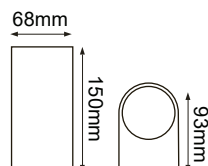

OUTDOOR PARED

ODÍN

22-9051-*

MAX 50W

Foco no incluido

- -01 Blanco
- -03 Gris
- -04 Grafito

MAX 50W

Foco no incluido

- -01 Blanco
- -03 Gris
- -04 Grafito

05-8054-*

"Dirigible"

05-7491-*

MAX 50W

Foco no incluido

- -01 Blanco
- -03 Gris
- -04 Grafito

MAX 2x35W

Foco no incluido

- -01 Blanco
- -03 Gris
- -04 Grafito

05-7492-*