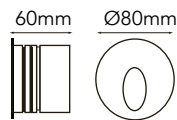

# SIGN

**3W** 160  
LÚMENES

\*Temperatura de color:  
-WW Luz Cálida (3000K)

- 01 Blanco
- 03 Gris

07-1276-\*

**3W** 160  
LÚMENES

\*Temperatura de color:  
-WW Luz Cálida (3000K)

- 02 Satinado