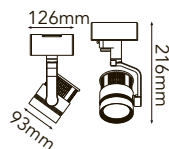

9W 630
LÚMENES

Driver incluido

*Temperatura de color:
-WW Luz Cálida (3000K)
-NW Luz Neutra (4000K)

-01 Blanco -07 Negro

12W 1510
LÚMENES

Driver incluido

*Temperatura de color:
-WW Luz Cálida (3000K)
-NW Luz Neutra (4000K)

-01 Blanco -07 Negro

32W 2600
LÚMENES

Driver incluido

*Temperatura de color:
-WW Luz Cálida (3000K)
-NW Luz Neutra (4000K)

-01 Blanco -07 Negro

32W 2600
LÚMENES

Driver incluido

*Temperatura de color:
-WW Luz Cálida (3000K)
-NW Luz Neutra (4000K)

-01 Blanco -07 Negro