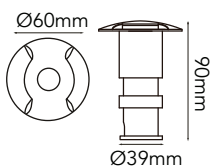

OCTOPUS | SMOOTH

OUTDOOR PISO

07-0061-*

2.4W 65 LÚMENES

*Temperatura de color:

- -WW Luz Cálida (3000K)
- -NW Luz Neutra (4000K)

07-0062-*

2.4W 216 LÚMENES

Driver incluido

*Temperatura de color:

- -WW Luz Cálida (3000K)
- -NW Luz Neutra (4000K)

07-2721-*

3W 180 LÚMENES

Housing Acero incluido

*Temperatura de color:

- -NW Luz Neutra (4000K)