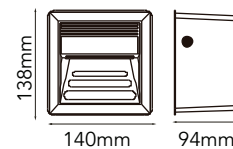

1W 60 LÚMENES

5mm LED	12 LEDs	127V	45mm 145mm	IP54	ALUM +PC

Housing incluido

*Temperatura de color:
-WW Luz Cálida (3000K)

-03 Gris

1.2W 75 LÚMENES

5mm LED	15 LEDs	127V	117mm 77mm	IP65	ALUM

Housing incluido

*Temperatura de color:
-WW Luz Cálida (3000K)

-03 Gris

-WW Luz Cálida (3000K)

1.5W 90 LÚMENES

5mm LED	18 LEDs	127V	117mm 122mm	IP65	ALUM

Housing incluido

*Temperatura de color:
-WW Luz Cálida (3000K)

-03 Gris