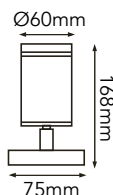

05-8054-*

"Dirigible"