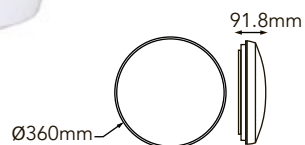

PERSEIDA

DOWNLIGHTS

22-0128-*

12W 1020 LÚMENES

SMD 2835	CRI >80	100-277V	120°	ALUMINIO + PLÁSTICO

Driver Incluido

*Temperatura de color:
-NW Luz Neutra (4000K)

22-0136-*

18W 1530 LÚMENES

SMD 2835	CRI >80	100-277V	120°	ALUMINIO + PLÁSTICO

Driver Incluido

*Temperatura de color:
-NW Luz Neutra (4000K)