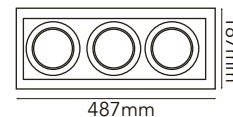

-01 Blanco

-07 Negro