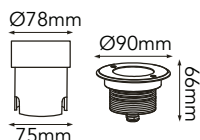

SUBACUÁTICAS

NINFA|HYDROX|MINI HYDRA

1W 70 LÚMENES

Requiere Transformador 12V CD/CA

*Temperatura de color:
-WW Luz Cálida (3000K)

7W 490 LÚMENES

Requiere Transformador 24V CD

*Temperatura de color:
-WW Luz Cálida (3000K)
-NW Luz Neutra (4000K)

7W 490 LÚMENES

Requiere Transformador 24V CD

*Temperatura de color:
-WW Luz Cálida (3000K)
-NW Luz Neutra (4000K)