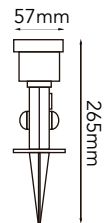

5W 400 LÚMENES

SMD 2835	6 LEDs	100-240V	38°	IP65	PLÁSTICO

*Temperatura de color:
-WW Luz Cálida (3000K)
-CW Luz Fría (6000K)

-07 Negro