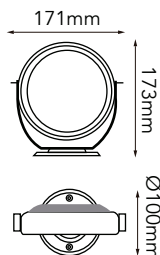

30W 1350
LÚMENES

CREE XP	15 LEDs	24V CD	15°	IP68	ACERO SS316

Requiere Transformador 24V CD

*Temperatura de color:
-WW Luz Cálida (3000K)
-NW Luz Neutra (4000K)
-Disponible también en RGB