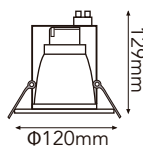

## MAX 50W

Foco no incluido

-01 Blanco

-06 Cromo

06-2283-\*