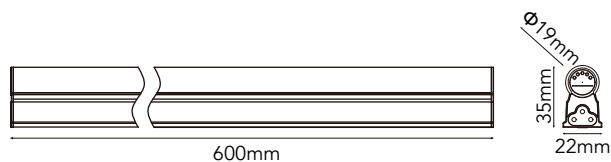

22-8402-*

5W 450
LÚMENES

T5	SMD 4014	36 LEDs	CRI >80	100-240V	225°	ALUM + PC

Incluye Sistema de Fijación

*Temperatura de color:

-NW Luz Neutra (4000K)