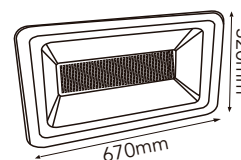

5-25250-\*

**250W** 17500  
LÚMENES

SMD 2835	500 LEDs	85-265V	120°	IP65	ALUM
----------	----------	---------	------	------	------

\*Temperatura de color:  
-WW Luz Cálida (3000K)  
-CW Luz Fría (6000K)

5-25400-\*