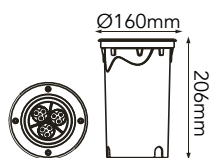

16W

	9 LEDs	12V CD			IP67	ALUM+ SS316

Requiere Controlador

*Temperatura de color:
-RGB Cambio de Color

07-6301-RGB