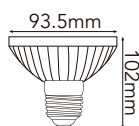

80-1210-\*

**10W** 900  
LÚMENES

E26	COB	1 LED	CRI >80	85-265V	38°	ALUM + PC
-----	-----	-------	---------	---------	-----	-----------

\*Temperatura de color:  
-WW Luz Cálida (3000K)

80-3002-\*

**10W** 800  
LÚMENES