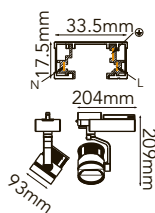

9W 630
LÚMENES

Driver incluido

*Temperatura de color:
-WW Luz Cálida (3000K)
-NW Luz Neutra (4000K)

-01 Blanco -07 Negro

12W 1510
LÚMENES

Driver incluido

*Temperatura de color:
-WW Luz Cálida (3000K)
-NW Luz Neutra (4000K)

-01 Blanco -07 Negro

32W 2600
LÚMENES

Driver incluido

*Temperatura de color:
-WW Luz Cálida (3000K)
-NW Luz Neutra (4000K)

-01 Blanco -07 Negro

32W 2600
LÚMENES

Driver incluido

*Temperatura de color:
-WW Luz Cálida (3000K)
-NW Luz Neutra (4000K)

-01 Blanco -07 Negro