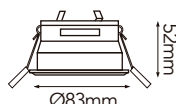

## MAX 50W

-Foco no incluido

- 01 Blanco
- 02 Satinado

06-3198-\*