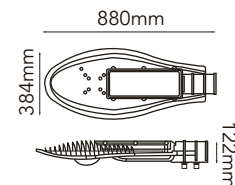

Driver Incluido

*Temperatura de color:
-CW Luz Fría (6000K)