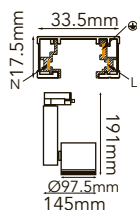

11-5009-\*

**9W 630**  
LÚMENES

Driver incluido

\*Temperatura de color:  
-WW Luz Cálida (3000K)  
-NW Luz Neutra (4000K)

-01 Blanco -07 Negro

11-2101-\*

**12W 1510**  
LÚMENES

Driver incluido