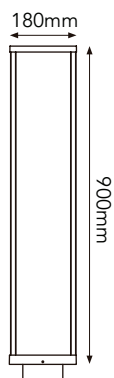

*Temperatura de color:
-WW Luz Cálida (3000K)

-05 Bronce Rust