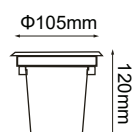

MINI TERRA | TERRA

OUTDOOR PISO

1W 80
LÚMENES

*Temperatura de color:
-WW Luz Cálida (3000K)
-NW Luz Neutra (4000K)

3W 300
LÚMENES

*Temperatura de color:
-WW Luz Cálida (3000K)
-NW Luz Neutra (4000K)

3W 300
LÚMENES

*Temperatura de color:
-WW Luz Cálida (3000K)
-NW Luz Neutra (4000K)

MAX 50W

Foco no incluido