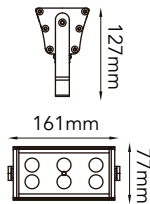

MEDUSA

REFLECTORES

12W 720
LÚMENES

Driver incluido

*Temperatura de color:
-WW Luz Cálida (3000K)
-NW Luz Neutra (4000K)

24W 1440
LÚMENES

Driver incluido

*Temperatura de color:
-WW Luz Cálida (3000K)
-NW Luz Neutra (4000K)

11.5W 700
LÚMENES

Driver incluido

*Temperatura de color:
-WW Luz Cálida (3000K)
-NW Luz Neutra (4000K)

24W 2100
LÚMENES

Requiere Fuente de Poder

*Temperatura de color:
-WW Luz Cálida (3000K)
-NW Luz Neutra (4000K)