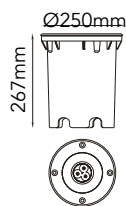

ATLANTIC II

OUTDOOR PISO

16W 1300
LÚMENES

*Temperatura de color:
-WW Luz Cálida (3000K)

-Dirigible 15°

07-7101-*

25W 2200
LÚMENES

*Temperatura de color:
-WW Luz Cálida (3000K)

-Dirigible 15°

07-7201-*

35W 2800
LÚMENES

*Temperatura de color:
-WW Luz Cálida (3000K)

-Dirigible 15°

07-7301-*