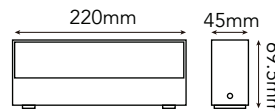

3.5W 168 LÚMENES

SMD 2835	15 LEDs	90-240V	IP54	ALUM

Driver incluido

*Temperatura de color:
-WW Luz Cálida (3000K)

-01 Blanco

-03 Gris

2x8W 2x490 LÚMENES

SMD 2835	2x60 LEDs	90-240V	32°	IP54	ALUM

Driver incluido

*Temperatura de color:
-WW Luz Cálida (3000K)

-03 Gris

-04 Grafito

05-9801-*