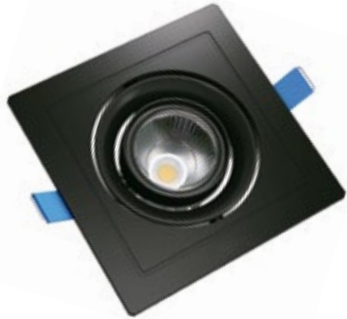

APOLO

DOWNLIGHTS

6-12454-*

9W 600 LÚMENES

COB	1 LED	CRI >80	90-130V			ALUM+ PMMA

Driver incluido / Foco incluido

*Temperatura de color:
-WW Luz Cálida (3000K)
-NW Luz Neutra (4000K)

-01 Blanco

-07 Negro