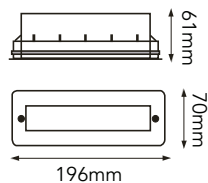

HYDRA | AQUA | SQUID

SUBACUÁTICAS

77-4703-*

"Funciona solo debajo del agua"

10W 900
LÚMENES

Power LED	9 LEDs	24V CD	15°	IP68	ACERO SS316

Requiere Fuente de Poder

*Temperatura de color:
-WW Luz Cálida (3000K)
-NW Luz Neutra (4000K)
-Disponible también en RGB

Housing de Aluminio Inoxidable

3.2W 156
LÚMENES

5mm LED	39 LEDs	12V CA/CD	IP68	ACERO SS316

Incluye Transformador 12V CD

*Temperatura de color:
-WW Luz Cálida (3000K)
-NW Luz Neutra (4000K)

07-0455-*

05-7021-*

30W 1350
LÚMENES

CREE XP	15 LEDs	24V CD	15°	IP68	ACERO SS316

Requiere Transformador 24V CD

*Temperatura de color:
-WW Luz Cálida (3000K)
-NW Luz Neutra (4000K)
-Disponible también en RGB