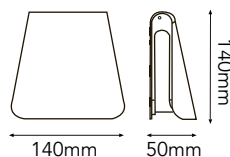

# FOLDER

27-1622-\*

3W 330 LÚMENES

\*Temperatura de color:  
-WW Luz Cálida (3000K)

-01 Blanco