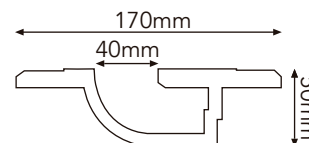

# GYP SUM

TIRA DE LED YESO

\*Para plafón de tablaroca 12mm  
-Tira de Led no incluida

\*Longitud: 1m

06-9703-D

06-9703-I

06-9703-TD

06-9703-TI