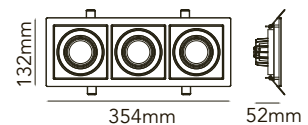

-01 Blanco

-07 Negro

6-12654-\*

3x9W 1800 LÚMENES

COB	3 LEDs	CRI >80	90-130V			ALUM+ PMMA
-----	--------	---------	---------	---	---	------------

Driver incluido / Foco incluido

\*Temperatura de color:  
-WW Luz Cálida (3000K)  
-NW Luz Neutra (4000K)