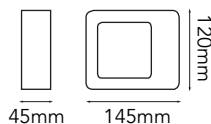

7W 360 LÚMENES

CREE LED	1 LED	100-240V	92°	IP54	ALUM

*Temperatura de color:
-WW Luz Cálida (3000K)

-01 Blanco

-04 Grafito