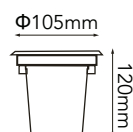

MINI TERRA | TERRA

OUTDOOR PISO

1W 80
LÚMENES

*Temperatura de color:
-WW Luz Cálida (3000K)
-NW Luz Neutra (4000K)

3W 300
LÚMENES

*Temperatura de color:
-WW Luz Cálida (3000K)
-NW Luz Neutra (4000K)

3W 300
LÚMENES

*Temperatura de color:
-WW Luz Cálida (3000K)
-NW Luz Neutra (4000K)

MAX 50W

Foco no incluido