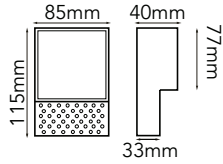

CORTESÍA

KRAKEN

-Housing de hierro incluido

3W 190 LÚMENES

CREE XPE	1 LED	127V	IP20	77mm 77mm	ALUM+ CRISTAL

Driver y caja de registro incluido

*Temperatura de color:
-WW Luz Cálida (3000K)