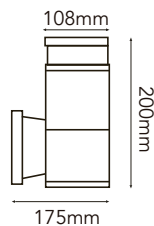

OUTDOOR PARED

MAX 60W

Foco no incluido

- 01 Blanco
- 03 Gris
- 04 Grafito

05-7131-\*

MAX 60W

Foco no incluido

- 01 Blanco
- 03 Gris
- 04 Grafito