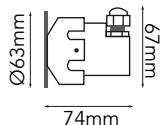

SUBACUÁTICAS

NINFA|HYDROX|MINI HYDRA

1W 70 LÚMENES

Requiere Transformador 12V CD/CA

*Temperatura de color:
-WW Luz Cálida (3000K)

7W 490 LÚMENES

Requiere Transformador 24V CD

*Temperatura de color:
-WW Luz Cálida (3000K)
-NW Luz Neutra (4000K)

7W 490 LÚMENES

Requiere Transformador 24V CD

*Temperatura de color:
-WW Luz Cálida (3000K)
-NW Luz Neutra (4000K)