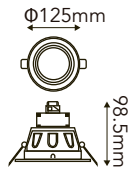

7W 550
LÚMENES

SMD 5630	13 LEDs	CRI >80	100-240V	Φ105mm	90°	ALUM

Driver Incluido

*Temperatura de color:
-WW Luz Cálida (3000K)
-NW Luz Neutra (4000K)

Disponible también en versión dimeable: 6-21721