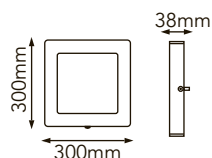

24W 2160
LÚMENES

SMD 2835	CRI >80	90- 240V	ALUM+ PMMA

Driver incluido

*Temperatura de color:
-NW Luz Neutra (4000K)