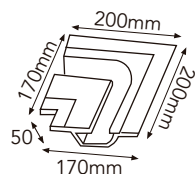

# GYP SUM

TIRA DE LED YESO

\*Para plafón de tablaroca 12mm  
-Tira de Led no incluida

\*Longitud: 1m

06-9703-D

06-9703-I

06-9703-TD

06-9703-TI