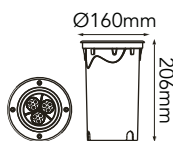

OUTDOOR PISO

ATLANTIC

6W 540
LÚMENES

*Temperatura de color:
-WW Luz Cálida (3000K)

6W 400
LÚMENES

*Temperatura de color:
-WW Luz Cálida (3000K)
-NW Luz Neutra (4000K)

16W 1100
LÚMENES

*Temperatura de color:
-WW Luz Cálida (3000K)
-NW Luz Neutra (4000K)

25.8W 1750
LÚMENES

*Temperatura de color:
-WW Luz Cálida (3000K)
-NW Luz Neutra (4000K)