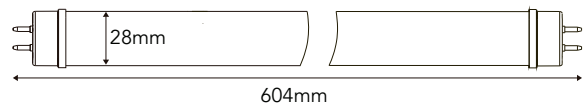

## Características Especiales:

- \*Cubierta de cristal 100% de aislamiento, más seguro, aspecto similar al tubo tradicional.
- \*Aislamiento total entre los dos extremos - Una instalación más segura.
- \*LED SMD2835 - Este tipo de LED es más delgado, tiene una mejor disipación del calor, cuenta con un ángulo más amplio y es más brillante.
- \*Última tecnología en diseño de driver. Alta eficiencia, voltaje de entrada universal, alto factor de potencia, menos calor, por tanto, menor desgaste y mejor tiempo de vida.
- \*Estructura con diseño único para un fácil montaje e instalación.