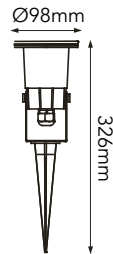

7W 490 LÚMENES

Temperatura de color:
-NW Luz Neutra (4000K)

MAX 50W

Foco no incluido

-Housing H0912 (Se vende por separado)

12W 810 LÚMENES

Estaca incluida

*Temperatura de color:
-WW Luz Cálida (3000K)

-04 Grafito