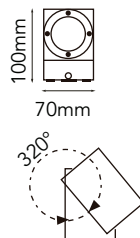

7W 630 LÚMENES

CREE LED	1 LED	100-240V	IP54	ALUM

*Temperatura de color:
-WW Luz Cálida (3000K)

-03 Gris

-04 Grafito