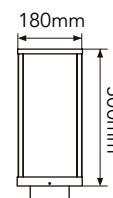

BALIZAS

CAGE

12W 700 LÚMENES

*Temperatura de color:
-WW Luz Cálida (3000K)

-05 Bronce Rust

55-1933-*

12W 700 LÚMENES

*Temperatura de color:
-WW Luz Cálida (3000K)

-05 Bronce Rust

10-1932-*