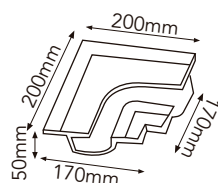

# GYP SUM

TIRA DE LED YESO

\*Para plafón de tablaroca 12mm  
-Tira de Led no incluida

\*Longitud: 1m

06-9703-D

06-9703-I

06-9703-TD

06-9703-TI