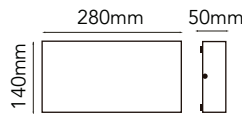

2x3W 560 LÚMENES

CREE LED	6 LEDs	100-240V	32°	IP54	ALUM

*Temperatura de color:
-WW Luz Cálida (3000K)

-03 Gris

2x6W 2x560 LÚMENES

CREE LED	12 LEDs	100-240V	32°	IP54	ALUM

*Temperatura de color:
-WW Luz Cálida (3000K)

-03 Gris

05-1020-*