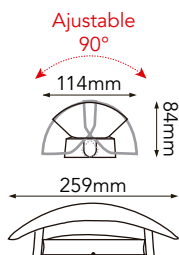

9W 810 LÚMENES

SMD LED	27 LEDs	100-240V	155°	IP54	ALUM

*Temperatura de color:
-WW Luz Cálida (3000K)

-01 Blanco

-04 Grafito