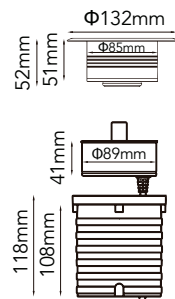

77-1035-\*

**6W** 480 LÚMENES

SMD 2835	6 LEDs	24V CD	40°	IP68	ALUM	ACERO SS316
----------	--------	--------	-----	------	------	-------------

Housing de inducción magnética incluido

\*Temperatura de color:  
-WW Luz Cálida (3000K)