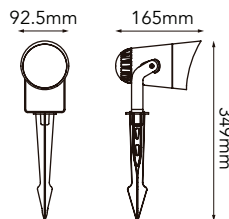

**12W** 810 LÚMENES

Estaca incluida

\*Temperatura de color:  
-WW Luz Cálida (3000K)

-04 Grafito