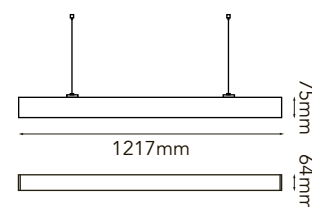

CON-2011 Accesorio para Unir