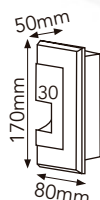

# GYP SUM

TIRA DE LED YESO

\*Para plafón de tablaroca 12mm  
-Tira de Led no incluida

\*Longitud: 1m

06-9703-D

06-9703-I

06-9703-TD

06-9703-TI