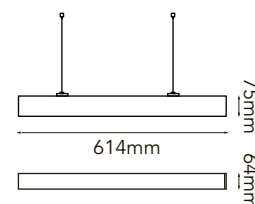

CON-2011 Accesorio para Unir