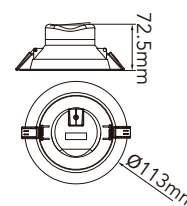

06-3108-*

8W 680 LÚMENES

SMD 2835	39 LEDs	CRI >80	100-277V CA	IP20 IP44	Ø100mm	90°	ALUMINIO +TAPA PLÁSTICA

Driver incluido

*Temperatura de color:
-WW Luz Cálida (3000K)
-NW Luz Neutra (4000K)