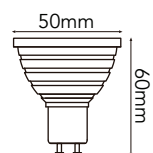

FOCOS LED

5W 400 LÚMENES

*Temperatura de color:
-WW Luz Cálida (3000K)
-NW Luz Neutra (4000K)
-CW Luz Fría (6000K)

6.5W 500 LÚMENES

*Temperatura de color:
-WW Luz Cálida (3000K)
-NW Luz Neutra (4000K)

5W 400 LÚMENES

*Temperatura de color:
-WW Luz Cálida (3000K)
-NW Luz Neutra (4000K)
-CW Luz Fría (6000K)

3W

Control remoto incluido

*Temperatura de color:
-RGB Cambio de Color