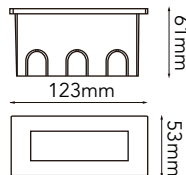

08-7501-08-*

1.5W 75 LÚMENES

SMD 2835	12 LEDs	90-130V	IP65	113mm 43mm	ALUM+ ACERO SS316

Driver y caja de registro incluido

*Temperatura de color:
-WW Luz Cálida (3000K)