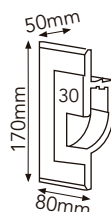

# GYP SUM

TIRA DE LED YESO

\*Para plafón de tablaroca 12mm  
-Tira de Led no incluida

\*Longitud: 1m

06-9703-D

06-9703-I

06-9703-TD

06-9703-TI