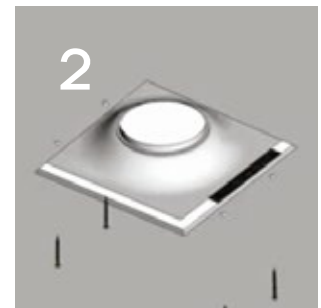

Nuevos luminarios Gypsum. Hechos a base de Yeso especialmente diseñados para colocar en plafones de tablaroca y enriquecer la atmósfera de la iluminación.