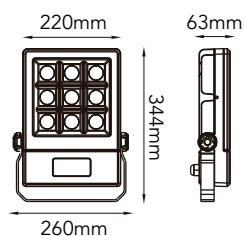

5-2101-*

-46 (33°)
-54 (40° x 80°)

25W 1860
LÚMENES

Driver incluido

*Temperatura de color:
-WW Luz Cálida (3000K)
-NW Luz Neutra (4000K)

5-21201-*

-46 (33°)
-54 (40° x 80°)

48W 3500
LÚMENES

Driver incluido

*Temperatura de color:
-WW Luz Cálida (3000K)
-NW Luz Neutra (4000K)

5-21301-*

-46 (33°)
-54 (40° x 80°)

70W 4925
LÚMENES

Driver incluido

*Temperatura de color:
-WW Luz Cálida (3000K)
-NW Luz Neutra (4000K)