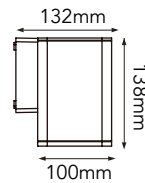

OUTDOOR PARED

NIX

12W 870
LÚMENES

*Temperatura de color:
-WW Luz Cálida (3000K)

-03 Gris

12W 870
LÚMENES

*Temperatura de color:
-WW Luz Cálida (3000K)

-03 Gris

05-2071-*

2x12W 1200
LÚMENES

*Temperatura de color:
-WW Luz Cálida (3000K)

-03 Gris