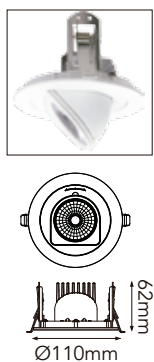

9W 698
LÚMENES

COB	1 LED	CRI >80	100-240V	50°	350°	Ø75mm	18°	ALUM

Driver Incluido

- *Temperatura de color:
- -WW Luz Cálida (3000K)
- -NW Luz Neutra (4000K)
- -30D (3000K) Dimeable
- -41D (4000K) Dimeable