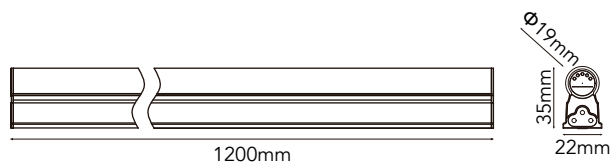

18W 1980
LÚMENES

T5	SMD 4014	120 LEDs	CRI >80	100-240V	120°	ALUM + PC

Incluye Sistema de Fijación

*Temperatura de color:

-WW Luz Cálida (3000K)

-NW Luz Neutra (4000K)

22-8401-*

9W 1100
LÚMENES

T5	SMD 4014	60 LEDs	CRI >80	100-240V	120°	ALUM + PC

Incluye Sistema de Fijación

*Temperatura de color:

-NW Luz Neutra (4000K)