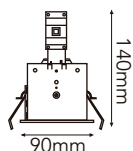

DOWNLIGHTS

MINI SQUARE

06-4401-*

MAX 50W

Foco no incluido

-01 Blanco

-03 Gris

06-4402-*

MAX 50W

Foco no incluido

-03 Gris