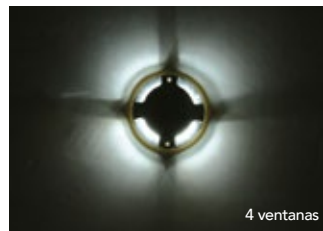

05-2799-*
05-2805-* (KIT 3 PIEZAS)

1W 60 LÚMENES

5mm LED	12 LEDs	12V CA/CD	IP67	ALUM

*Temperatura de color:
-WW Luz Cálida (3000K)
-NW Luz Neutra (4000K)