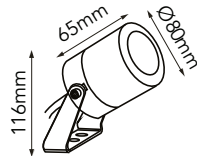

7W 490 LÚMENES

Temperatura de color:
-NW Luz Neutra (4000K)

MAX 50W

Foco no incluido

-Housing H0912 (Se vende por separado)

12W 810 LÚMENES

Estaca incluida

*Temperatura de color:
-WW Luz Cálida (3000K)

-04 Grafito