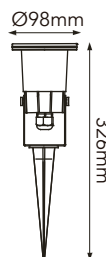

3W

CREE LED	3 LEDs	12V CD	30°	Ø46mm	IP67	ALUM+ SS316

Requiere Controlador

*Temperatura de color:
-RGB Cambio de Color

3W

CREE XP	3 LEDs	12V	45°	IP67	Ø46mm	ALUM+ SS316

Requiere Controlador

*Temperatura de color:
-RGB Cambio de Color

NOTA: Housing H0912 Se vende por separado