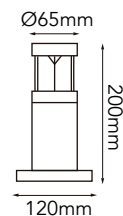

55-9107-*

10-9107-*