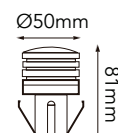

*Temperatura de color:
-WW Luz Cálida (3000K)
-CW Luz Fría (6000K)