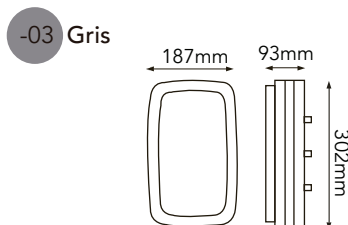

MAX 2x18W

Foco no incluido