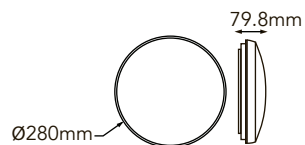

12W 1020 LÚMENES

SMD 2835	CRI >80	100-277V	120°	ALUMINIO + PLÁSTICO

Driver Incluido

*Temperatura de color:
-NW Luz Neutra (4000K)