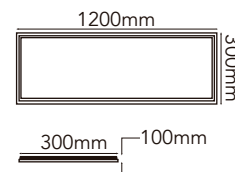

FR-2626*
Kit de marco de aluminio para sobreponer.
*Se vende por separado