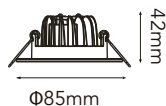

**400W** 30000  
LÚMENES

SMD 2835	800 LEDs	85-265V	120°	IP65	ALUM
----------	----------	---------	------	------	------

\*Temperatura de color:  
-CW Luz Fría (6000K)

**6-26752-RGB**

**9W**

COB	1 LED	12V CD	38°	25°	Ø75mm	IP20	ALUM+ ACERO
-----	-------	--------	-----	-----	-------	------	-------------