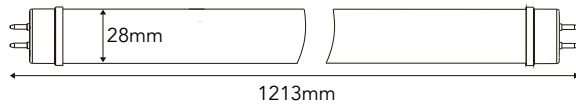

TUBOS LED

00-2922-*

18W 1900 LÚMENES

*Temperatura de color:
-WW Luz Cálida (3000K)
-NW Luz Neutra (4000K)
-CW Luz Fría (6000K)

10W 1050 LÚMENES

*Temperatura de color:
-CW Luz Fría (6000K)

00-2902-*

Características Especiales:

- *Cubierta de cristal 100% de aislamiento, más seguro, aspecto similar al tubo tradicional.
- *Aislamiento total entre los dos extremos - Una instalación más segura.
- *LED SMD2835 - Este tipo de LED es más delgado, tiene una mejor disipación del calor, cuenta con un ángulo más amplio y es más brillante.
- *Última tecnología en diseño de driver. Alta eficiencia, voltaje de entrada universal, alto factor de potencia, menos calor, por tanto, menor desgaste y mejor tiempo de vida.
- *Estructura con diseño único para un fácil montaje e instalación.