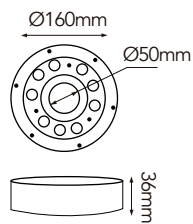

31.5W

CREE XPE	9 LEDs	24V CD	45°	IP68	ACERO SS316

Requiere Fuente de Poder
NOTA: Este producto debe trabajar siempre sumergido en el agua.

*Temperatura de color:
-RGB Cambio de Color