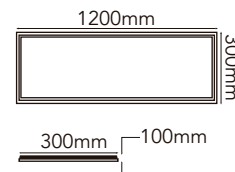

Cable de acero para suspender incluido.