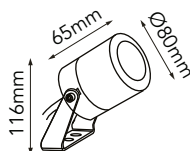

SUBACUÁTICAS

NINFA|HYDROX|MINI HYDRA

1W 70 LÚMENES

Requiere Transformador 12V CD/CA

*Temperatura de color:
-WW Luz Cálida (3000K)

7W 490 LÚMENES

Requiere Transformador 24V CD

*Temperatura de color:
-WW Luz Cálida (3000K)
-NW Luz Neutra (4000K)

07-4051-*

7W 490 LÚMENES

Requiere Transformador 24V CD

*Temperatura de color:
-WW Luz Cálida (3000K)
-NW Luz Neutra (4000K)