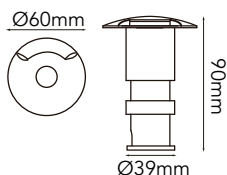

OCTOPUS | SMOOTH

OUTDOOR PISO

07-0061-*

2.4W 65 LÚMENES

*Temperatura de color:

- -WW Luz Cálida (3000K)
- -NW Luz Neutra (4000K)

07-0062-*

2.4W 216 LÚMENES

Driver incluido

*Temperatura de color:

- -WW Luz Cálida (3000K)
- -NW Luz Neutra (4000K)

07-2721-*

3W 180 LÚMENES

Housing Acero incluido

*Temperatura de color:

- -NW Luz Neutra (4000K)