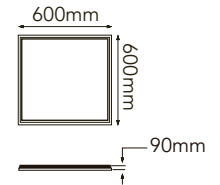

40W 3600 LÚMENES

SMD 2835	120 LEDs	CRI >80	90-240V	120°	ALUM 6063+PMMA

Driver incluido

*Temperatura de color:
-5000K