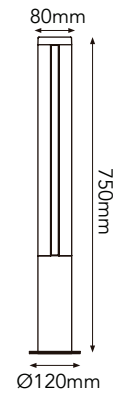

POLARIS

9W 500
LÚMENES

SMD 2835	1 LED	100- 240V	112°	IP54	ALUM

*Temperatura de color:
-WW Luz Cálida (3000K)

-04 Grafito