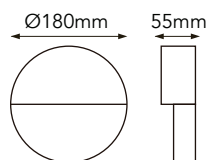

6W 322 LÚMENES

SMD LED	18 LEDs	100-240V	149°	IP54	ALUM +PC

*Temperatura de color:
-WW Luz Cálida (3000K)

-03 Gris