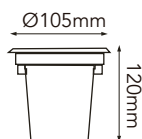

6-26752-RGB

9W

COB	1 LED	12V CD	38°	25°	Ø75mm	IP20	ALUM+ ACERO

Requiere Controlador

*Temperatura de color:
-RGB Cambio de Color

1.5W

5mm LED	6 LEDs	12V CD	45°	Ø46mm	IP68	ALUM

Requiere Controlador

*Temperatura de color:
-RGB Cambio de Color

07-1701-RGB

07-0301-RGB

3W

CREE LED	3 LEDs	12V CD	30°	Ø46mm	IP67	ALUM+ SS316

Requiere Controlador

*Temperatura de color:
-RGB Cambio de Color

3W

CREE XP	3 LEDs	12V	45°	IP67	Ø46mm	ALUM+ SS316

Requiere Controlador

*Temperatura de color:
-RGB Cambio de Color

NOTA: Housing H0912 Se vende por separado

05-0901-RGB