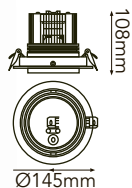

28W 1800 LÚMENES

CREE CXA 2530	1 LED	CRI >80	127V	30°	20°	Ø130mm	24°	ALUM

Driver Incluido

- *Temperatura de color:
- -WW Luz Cálida (3000K)
- -NW Luz Neutra (4000K)