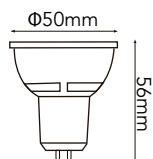

FOCOS LED

5W 400 LÚMENES

*Temperatura de color:
-WW Luz Cálida (3000K)
-NW Luz Neutra (4000K)
-CW Luz Fría (6000K)

6.5W 500 LÚMENES

*Temperatura de color:
-WW Luz Cálida (3000K)
-NW Luz Neutra (4000K)

5W 400 LÚMENES

*Temperatura de color:
-WW Luz Cálida (3000K)
-NW Luz Neutra (4000K)
-CW Luz Fría (6000K)

3W

Control remoto incluido

*Temperatura de color:
-RGB Cambio de Color