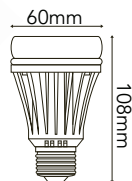

FOCOS LED

45-3012-*

12W 1000
LÚMENES

E26	SMD 2835	25 LEDs	CRI >80	85-265V	330°	ALUM + PC

*Temperatura de color:
-WW Luz Cálida (3000K)
-NW Luz Neutra (4000K)