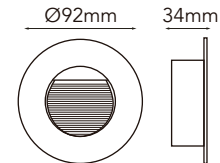

# CORTESÍA

08-9243-\*

1W 90 LÚMENES

Taiwan LED	1 LED	100-240V	120°	IP44	ALUM
------------	-------	----------	------	------	------

Housing incluido

\*Temperatura de color:  
-WW Luz Cálida (3000K)

- 01 Blanco
- 03 Gris