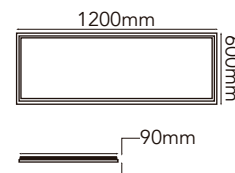

Cable de acero para suspender incluido.