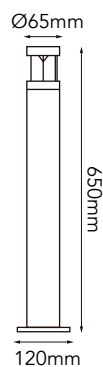

PHARO

BALIZAS

3W 330
LÚMENES

*Temperatura de color:
-WW Luz Cálida (3000K)

-03 Gris

55-9107-*

10-9107-*

1W 60
LÚMENES

*Temperatura de color:
-WW Luz Cálida (3000K)
-CW Luz Fría (6000K)

10-1071-*