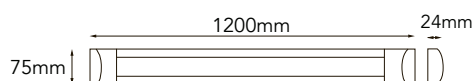

# PROFESIONAL

22-6136-\*

**36W** 2880 LÚMENES

SMD 2835	192 LEDs	CRI >80	100-240V	120°	ALUM + PC
----------	----------	---------	----------	------	-----------

\*Temperatura de color:  
-NW 5000K

22-2060-\*

**20W** 1800 LÚMENES