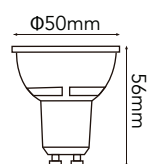

FOCOS LED

5W 400 LÚMENES

*Temperatura de color:
-WW Luz Cálida (3000K)
-NW Luz Neutra (4000K)
-CW Luz Fría (6000K)

6.5W 500 LÚMENES

*Temperatura de color:
-WW Luz Cálida (3000K)
-NW Luz Neutra (4000K)

5W 400 LÚMENES

*Temperatura de color:
-WW Luz Cálida (3000K)
-NW Luz Neutra (4000K)
-CW Luz Fría (6000K)

3W

Control remoto incluido

*Temperatura de color:
-RGB Cambio de Color