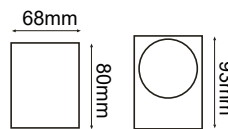

ARIES

OUTDOOR PARED

22-7161-*
"A Techo"

MAX 35W

Foco no incluido

-01 Blanco

-04 Grafito

MAX 35W

Foco no incluido

-01 Blanco

-04 Grafito

05-7493-*

05-7494-*

MAX 2x35W

Foco no incluido

-01 Blanco

-04 Grafito