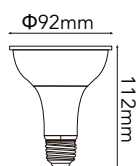

12W 1080
LÚMENES

E26	SMD 2835	12 LEDs	CRI >80	85-265V	45°	ALUM + PC

*Temperatura de color:
-WW Luz Cálida (3000K)
-NW Luz Neutra (4000K)