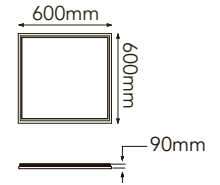

# PROFESIONAL

\*Especial para empotrar

**40W** 3600 LÚMENES

SMD 2835	120 LEDs	CRI >80	90-240V	120°	ALUM+PMMA
----------	----------	---------	---------	------	-----------

Driver incluido

\*Temperatura de color:  
-5000K