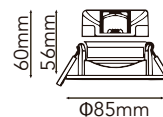

\*Temperatura de color:  
-WW Luz Cálida (3000K)  
-NW Luz Neutra (4000K)

06-1090-\*

**10W** 1000  
LÚMENES

SMD 2835	10 LEDs	CRI >80	100-277V	-/+30°	Ø90mm	36°	PLÁSTICO +ALUM
----------	---------	---------	----------	--------	-------	-----	----------------