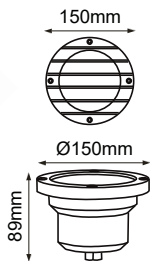

10W 900
LÚMENES

Power LED	9 LEDs	24V CD	15°	IP68	ACERO SS316

Requiere Fuente de Poder

*Temperatura de color:
-WW Luz Cálida (3000K)
-NW Luz Neutra (4000K)
-Disponible también en RGB