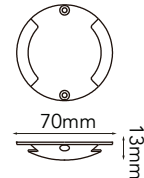

.8W 40 LÚMENES

5mm LED	8 LEDs	12V CA/CD	IP67	ALUM

*Temperatura de color:
-WW Luz Cálida (3000K)
-NW Luz Neutra (4000K)

05-2799-*
05-2805-* (KIT 3 PIEZAS)