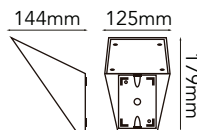

KELPIE | RAMP | ZODIAC

OUTDOOR PARED

4W 360 LÚMENES

SEOULAC POWER LED	4 LEDs	100-240V	90°	IP44	ALUM

*Temperatura de color:
-WW Luz Cálida (3000K)

-03 Gris

6W 540 LÚMENES

CREE LED	6 LEDs	100-240V	33°	IP54	ALUM

*Temperatura de color:
-WW Luz Cálida (3000K)

-03 Gris

7W 630 LÚMENES

CREE LED	1 LED	100-240V	IP54	ALUM

*Temperatura de color:
-WW Luz Cálida (3000K)

-03 Gris

-04 Grafito