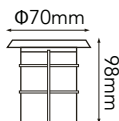

MINI TERRA | TERRA

OUTDOOR PISO

1W 80
LÚMENES

*Temperatura de color:
-WW Luz Cálida (3000K)
-NW Luz Neutra (4000K)

3W 300
LÚMENES

*Temperatura de color:
-WW Luz Cálida (3000K)
-NW Luz Neutra (4000K)

3W 300
LÚMENES

*Temperatura de color:
-WW Luz Cálida (3000K)
-NW Luz Neutra (4000K)

MAX 50W

Foco no incluido