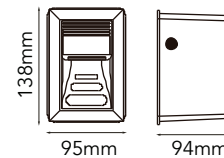

07-1280-*

-WW Luz Cálida (3000K)

1.5W 90 LÚMENES

5mm LED	18 LEDs	127V	117mm 122mm	IP65	ALUM

Housing incluido

*Temperatura de color:
-WW Luz Cálida (3000K)

-03 Gris