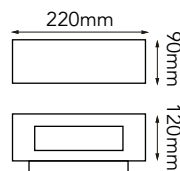

MAX 26W

Foco no incluido

-03 Gris

-04 Grafito

MAX 18W

Foco no incluido

-01 Blanco

-04 Grafito