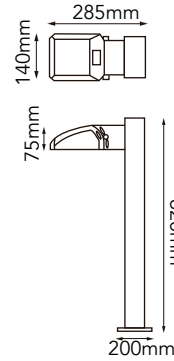

BALIZAS

16W 1460 LÚMENES

SMD 5630	48 LEDs	100-240V	100°	IP65	ALUM

*Temperatura de color:
-NW Luz Neutra (4000K)

-03 Gris