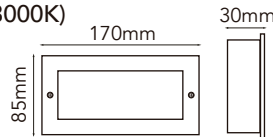

2.6W 200 LÚMENES

Taiwan LED	1 LED	100-240V	IP65	ALUM

Housing incluido

*Temperatura de color:
-WW Luz Cálida (3000K)

- -01 Blanco
- -03 Gris

08-9244-*