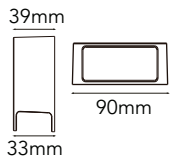

4W 360 LÚMENES

SEOULAC POWER LED	4 LEDs	100-240V	90°	IP44	ALUM

*Temperatura de color:
-WW Luz Cálida (3000K)

-03 Gris