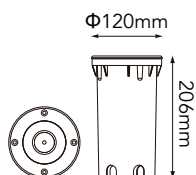

SISTEMAS RGB

ATLANTIC

6.5W

	3 LEDs	12V CD			IP67	ALUM+ SS316

Requiere Controlador

*Temperatura de color:
-RGB Cambio de Color

07-6201-RGB