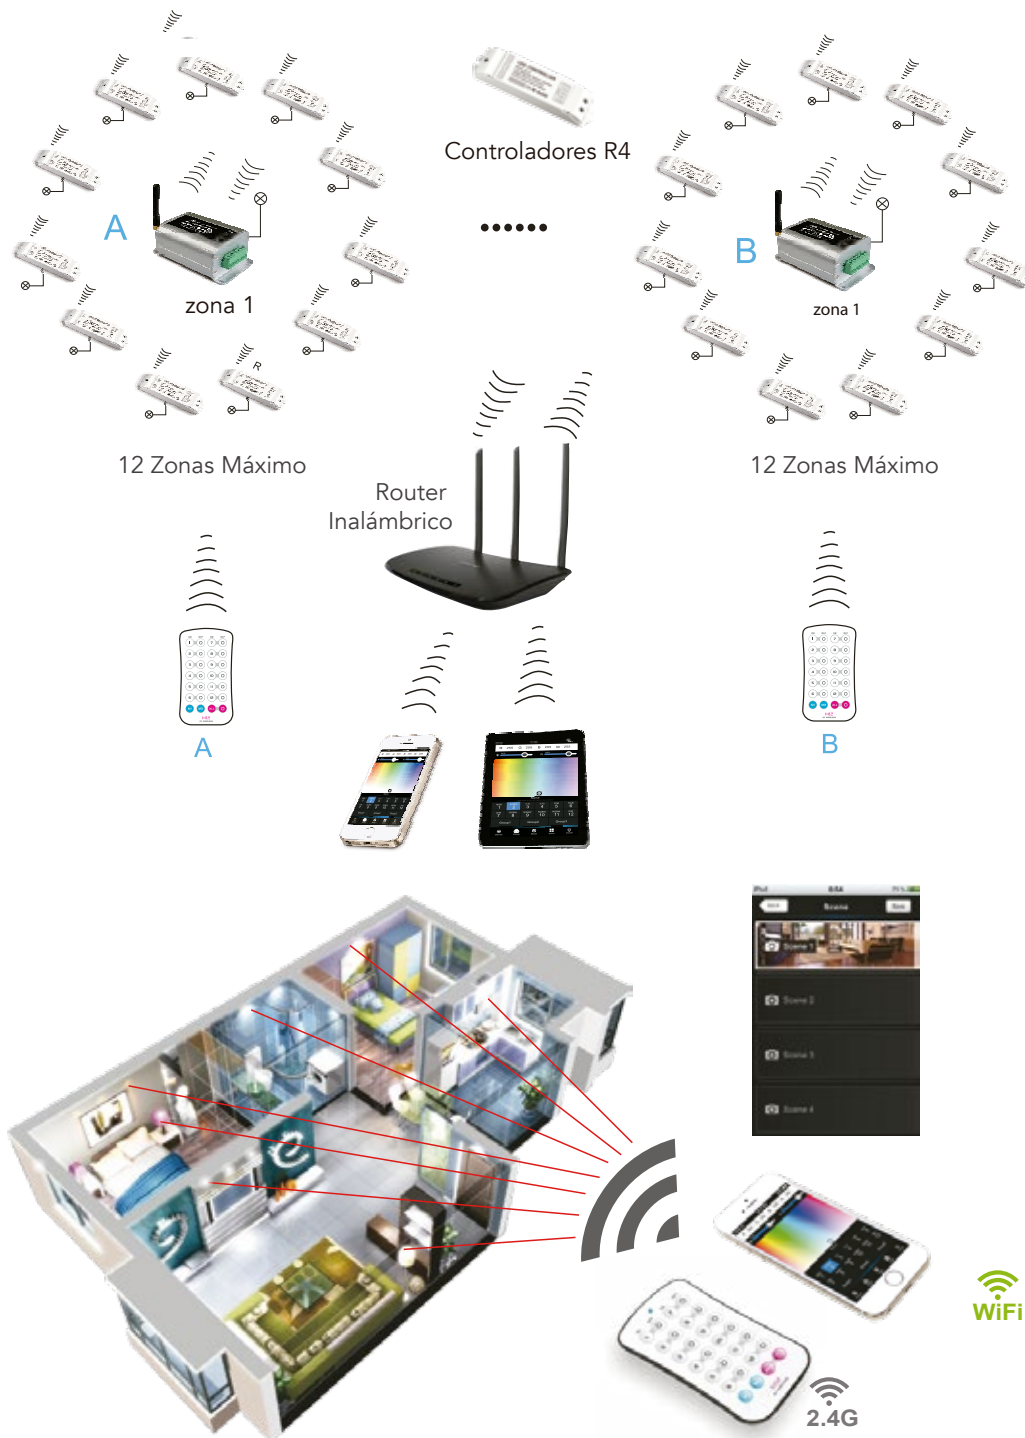

## SISTEMA INTELIGENTE WIFI LED

Puede ser conectado directamente a WiFi-104 o a través de un Router

- Puede ser controlado con su dispositivo móvil y control remoto.
- Apropiado para cualquier tipo de iluminación dentro de su hogar.

## Touch Switch Panel Serie de panel inteligente touch

Touch panel sensible al tacto, switch On/Off de rápida respuesta. Encienda o apague la luz de cualquier habitación con tan solo un suave y delicado toque.