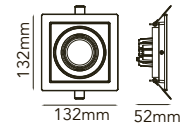

9W 600 LÚMENES

COB	1 LED	CRI >80	90-130V			ALUM+ PMMA

Driver incluido / Foco incluido

*Temperatura de color:
-WW Luz Cálida (3000K)
-NW Luz Neutra (4000K)