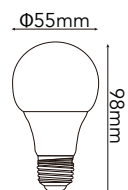

60-1007-*

7W 560
LÚMENES

E26	SMD 2835	7 LEDs	CRI >80	85-265V	270°	ALUM + PC

*Temperatura de color:
-WW Luz Cálida (3000K)
-CW Luz Fría (6000K)