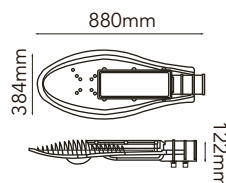

Driver Incluido

*Temperatura de color:
-CW Luz Fría (6000K)