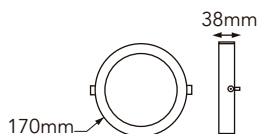

**6W 480**  
LÚMENES

SMD 2835	CRI >80	90- 240V	ALUM+ PMMA
-------------	------------	-------------	---------------

Driver incluido

\*Temperatura de color:  
-NW Luz Neutra (4000K)

22-0712-\*

**12W 1080**  
LÚMENES