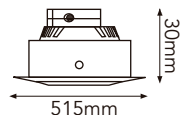

CORAL - QUARK

DOWNLIGHTS

86-1702-KIT-*

3x1W 3x68 LÚMENES

Driver incluido

*Temperatura de color:
-WW Luz Cálida (3000K)
-NW Luz Neutra (4000K)

-02 Satinado

06-1702-*

1W 68 LÚMENES

Driver no incluido

*Temperatura de color:
-WW Luz Cálida (3000K)

-02 Satinado

06-2012-*

3W 200 LÚMENES

Driver incluido

*Temperatura de color:
-WW Luz Cálida (3000K)
-NW Luz Neutra (4000K)