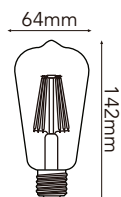

# FOCOS LED

35-2703-\*

**4W** 400  
LÚMENES

\*Temperatura de color:  
-WW Luz Cálida (3000K)

45-2704-\*

**3W** 360  
LÚMENES

\*Temperatura de color:  
-WW Luz Cálida (3000K)

64-2706-\*