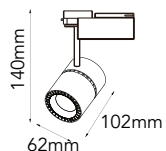

9W 630
LÚMENES

Driver incluido

*Temperatura de color:
-WW Luz Cálida (3000K)
-NW Luz Neutra (4000K)

-01 Blanco -07 Negro

12W 1510
LÚMENES

Driver incluido

*Temperatura de color:
-WW Luz Cálida (3000K)
-NW Luz Neutra (4000K)

-01 Blanco -07 Negro

32W 2600
LÚMENES

Driver incluido

*Temperatura de color:
-WW Luz Cálida (3000K)
-NW Luz Neutra (4000K)

-01 Blanco -07 Negro

32W 2600
LÚMENES

Driver incluido

*Temperatura de color:
-WW Luz Cálida (3000K)
-NW Luz Neutra (4000K)

-01 Blanco -07 Negro