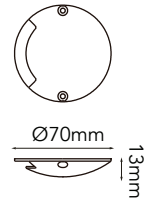

# CORTESÍA

05-2801-\*  
05-2807-\* (KIT 3 PIEZAS)

**.5W** 20 LÚMENES

5mm LED	4 LEDs	12V CA/CD	IP67	ALUM
---------	--------	-----------	------	------

\*Temperatura de color:  
-WW Luz Cálida (3000K)  
-NW Luz Neutra (4000K)