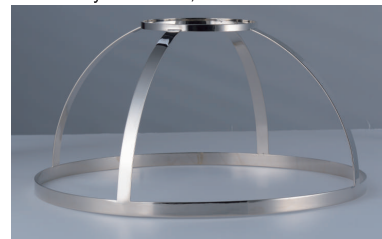

2518PN
D

2510PN
C

	ITEM#	LAMPING	DIMENSION	Additional Info.
C	2510		11.25"W x 5.75"H	25180 Optional Parts
D	2518		14.25"W x 7.25"H	25182 & 25183 Optional Parts
E	25180	1 x 60W MB, Incan.	11"W x 14.75"H x 77.75"OAH	120°
F	25180	1 x 60W MB, Incan.	11"W x 14.75"H x 77.75"OAH	120°
G	25182	1 x 60W MB, Incan.	14"W x 18"H x 80.75"OAH	120°
H	25183	3 x 60W CA, Incan.	14"W x 18"H x 80.75"OAH	120°

Finish: Clear glass (CL) White glass (WT) Polished Nickel (PN)