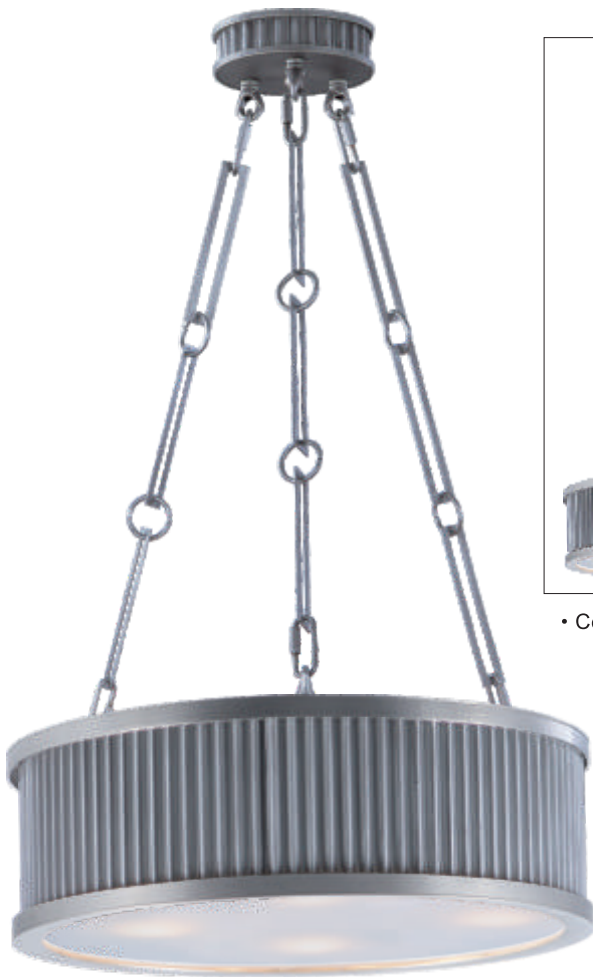

• Convertible to pendant

26025 OIBUB, WZSN
Pendant/Semi-Flush Mount

D