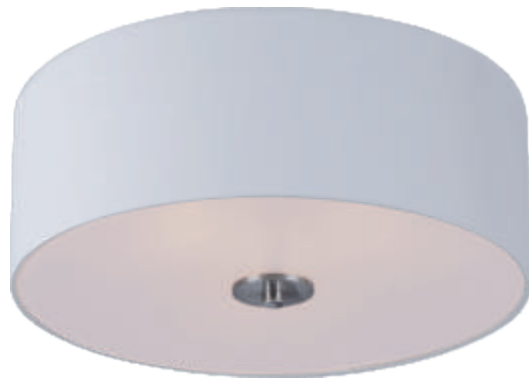

- Pendant convertible to semi-flush

**10011 OMOI, WLSN**  
Pendant/Semi-Flush Mount

**B**

**10010 OMOI, WLSN**  
Flush Mount

**A**

	ITEM#	LAMPING	DIMENSION	Additional Info.
<b>A</b>	10010	3 x 60W MB, Incan.	18"W x 7.75"H	
<b>B</b>	10011	2 x 60W MB, Incan.	13"W x 10.75"H	
<b>C</b>	10014	3 x 60W MB, Incan.	18"W x 11"H	