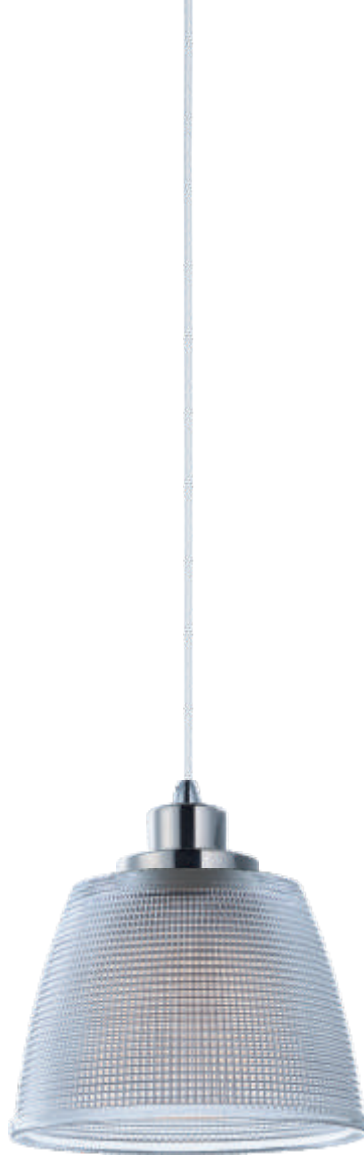

25191CLPN
Pendant
D