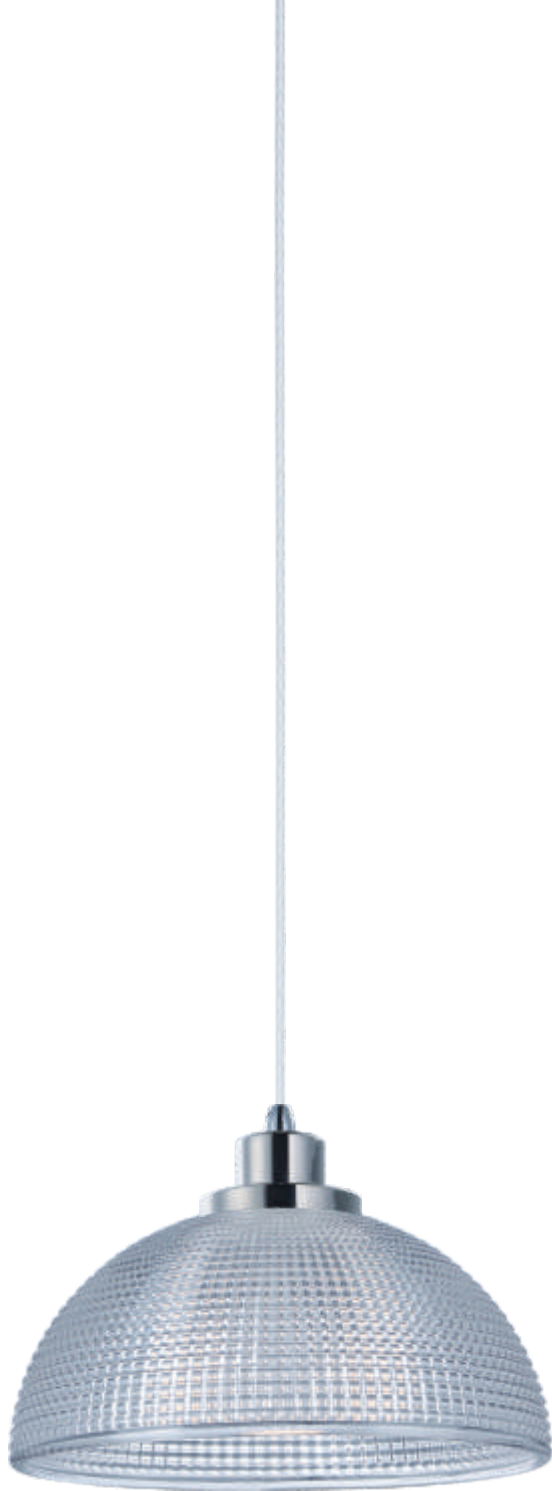

25194CLPN
Pendant
E