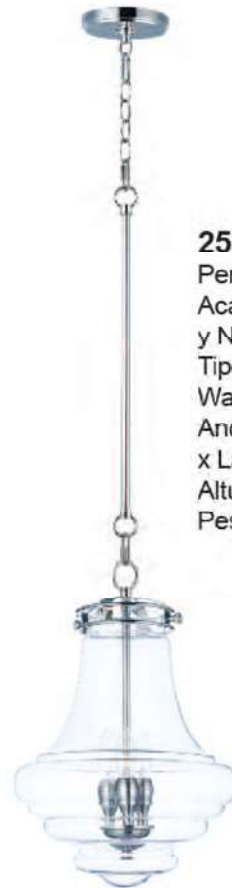

25116SWBZ

Pendant 1-Luz x 100W
 Acabado: Bronce
 Tipo de Lámpara: E26
 Wattage Total: 100W
 Ancho: 14" x Alto 23.5"
 Altura máxima: 67.5"
 Peso Total: 9.9 Lb

25117SWPN

Pendant 1-Luz x 100W
 Acabado: Níquel Pulido
 Tipo de Lámpara: E26
 Wattage Total: 100W
 Ancho: 17.75" x Alto 17"
 Altura máxima: 61"
 Peso Total: 2.72 lb

Colección
HIBAY

25070ACP/BUI
Pared- 1Luz x 60W
Acabado: Bronce
Tipo: Foco MB
Ancho: 8" x Alto: 13.25"
Peso Total: 2.8 lb
***Incluye Foco**

BUI-60W-ST64-E26-CL-120V
60W Foco antiguo, se vende por separado
***También disponible en LED**

25030ACP/BUI
Pendant -1Luz x 60W
Acabado: Bronce
Tipo: Foco MB
Ancho: 8" x Alto: 13.25"
Altura Máxima: 72.25"
Peso Total: 2.2 lb
***Incluye Foco**

Colección RETRO

Esta colección de colgantes, con un estilo retro inspirado en los años 50, se actualiza para adaptarse al estilo de hoy. El cristal opalino soplado a mano y los detalles de níquel pulido crean un estilo vintage con un aire contemporáneo.

25188WTPN

Pendant 4-Luces x 60W
Acabado: Cristal Opalino
y Níquel Pulido
Tipo de Lámpara: E12
Wattage Total: 240W
Ancho 19" x Alto 29"
x Largo 19"
Altura máxima: 91.75"
Peso Total: 17.6 lb

25187CLPN

Pendant 3-Luces x 60W
Acabado: Cristal Claro
y Níquel Pulido
Tipo de Lámpara: E12
Wattage Total: 180W
Ancho 13" x Alto 20"
x Largo 13"
Altura máxima: 83"
Peso Total: 7.92 lb