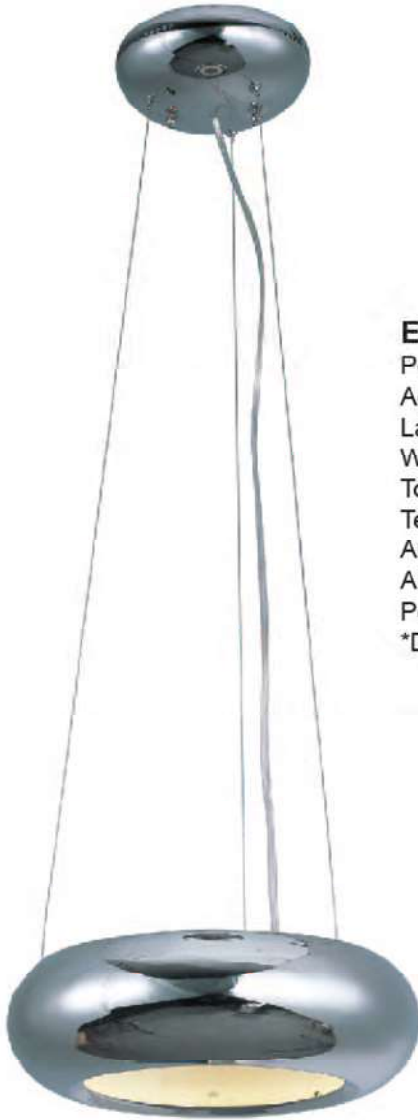

Altura Máxima: 124.25"

Peso total: 28.6 lb.

*Dimeable

Colección DONUTS

E22591-PC

Pendant 1 x 16W
Acabado: Cristal Cromado
Lámpara Tipo: LED
Wattage Máximo: 16W
Total de Lumenes: 1120
Temperatura Color: 3000K
Ancho: 9.5" x Alto 3.25"
Altura Máxima: 124.25"
Peso total: 4.4 lb.
*Dimeable