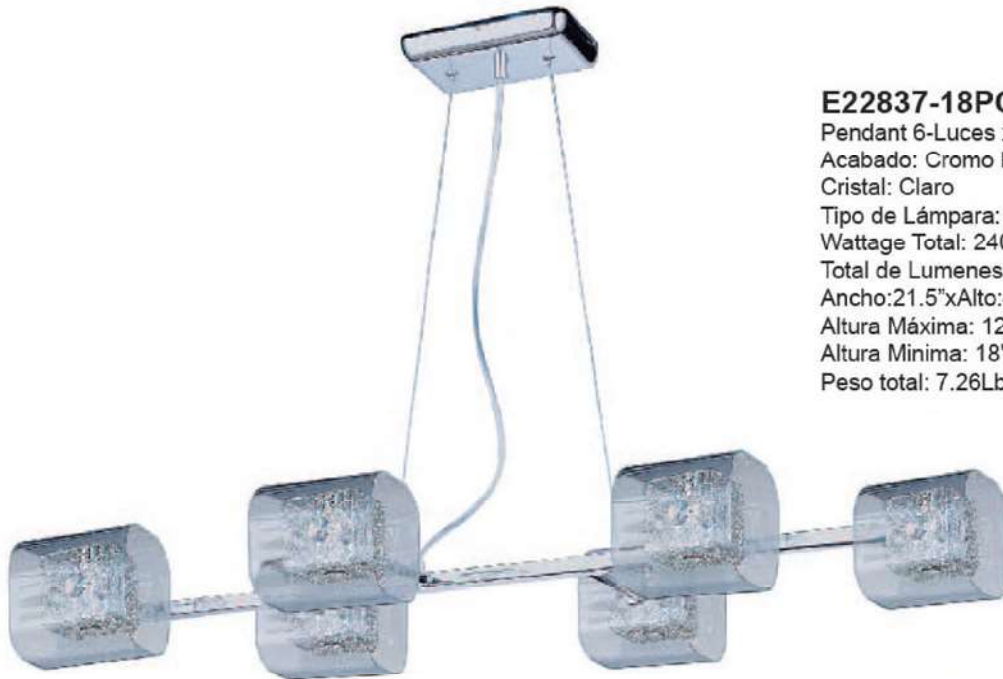

E22836-18PC

Plafón 6-Luces x 40W
Acabado: Cromo Pólido
Cristal: Claro
Tipo de Lámpara: Xenon / G9
Wattage Total: 240W
Total de Lumenes: 3000
Ancho: 26.5"xAlto:7.25"xLargo:39"
Extensión: 6"
Peso total: 6.6Lb