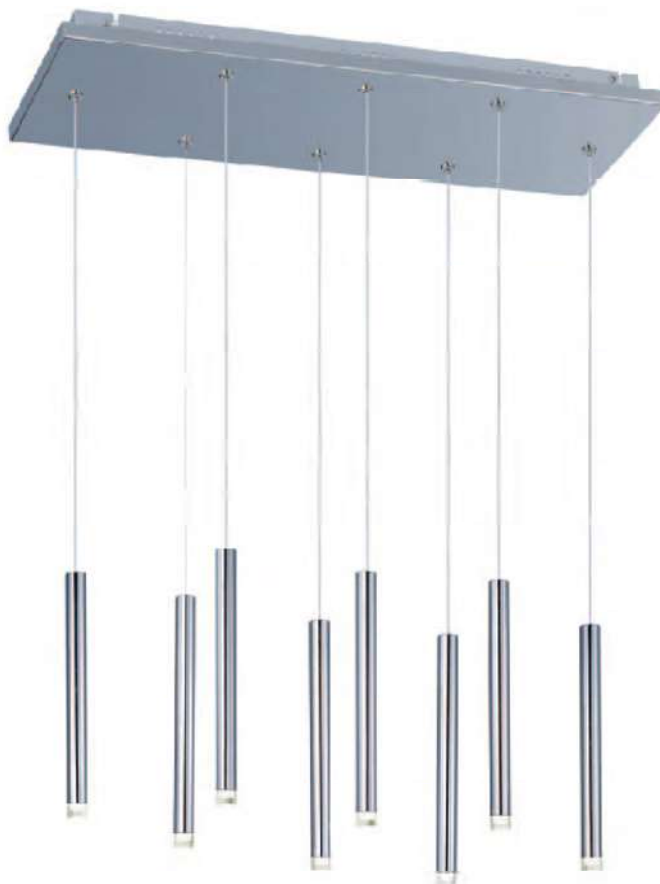

Colección PICOLO

E999459-75PC

Pendant 4-Luces x 2W
 Acabado: Cromo Pólido
 Acrílico Claro
 Tipo de Lámpara: LED
 Wattage Total: 8W
 Total de Lumenes: 480
 Temperatura de Color: 3500K
 Ancho: 5" x Alto: 14.5" x
 Largo: 26.5
 Altura Máxima: 120"
 Peso total: 7.93 Lb

E999458-75PC

Pendant 1-Luz x 2W
 Acabado: Cromo Pólido
 Acrílico Claro
 Tipo de Lámpara: LED
 Wattage Total: 2W
 Total de Lumenes: 130
 Temperatura de Color:
 3500K
 Ancho: 6" x Alto: 15"
 Altura Máxima: 136"
 Peso total: 1.98 Lb