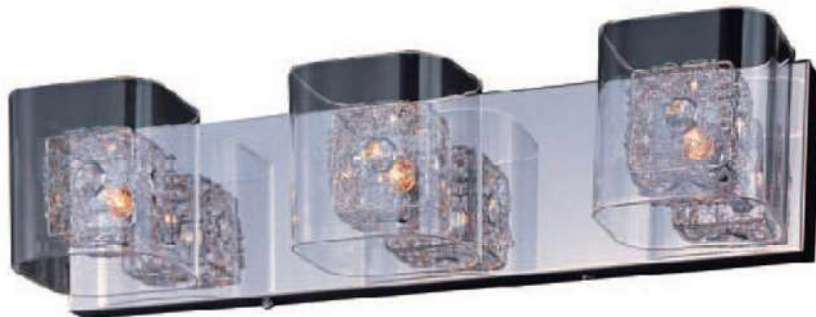

E22833-18PC

Pared 3-Luces x 40W
Acabado: Cromo Pólido
Cristal: Claro
Tipo de Lámpara: Xenon / G9
Wattage Total: 120W
Total de Lumenes: 2250
Ancho: 22" x Alto: 5.25"
Extensión: 6"
Peso total: 5.28Lb