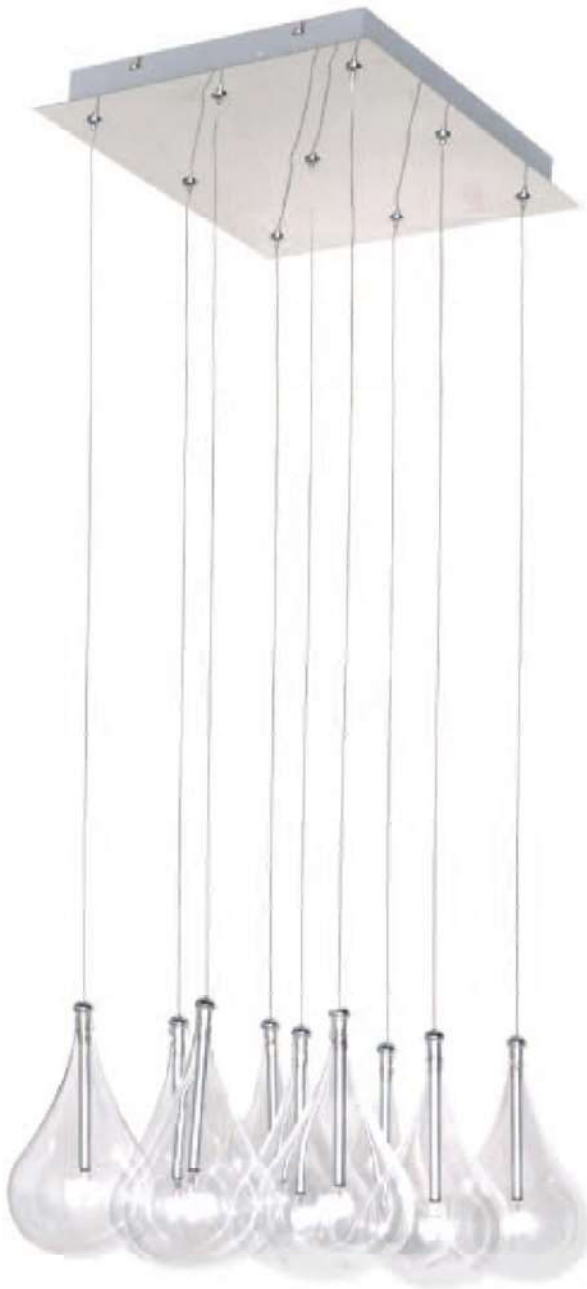

Colección
LARMES

E20116-18

Pendant 9-Luces x 10W
Acabado: Cromo Pulido
Cristal: Claro
Tipo de Lámpara: Xenon / 12V G4
Wattage Total: 90W
Ancho: 14" x Alto: 8"
Altura Máxima: 122"
Altura Mínima: 18"
Peso total: 5.28 lzb