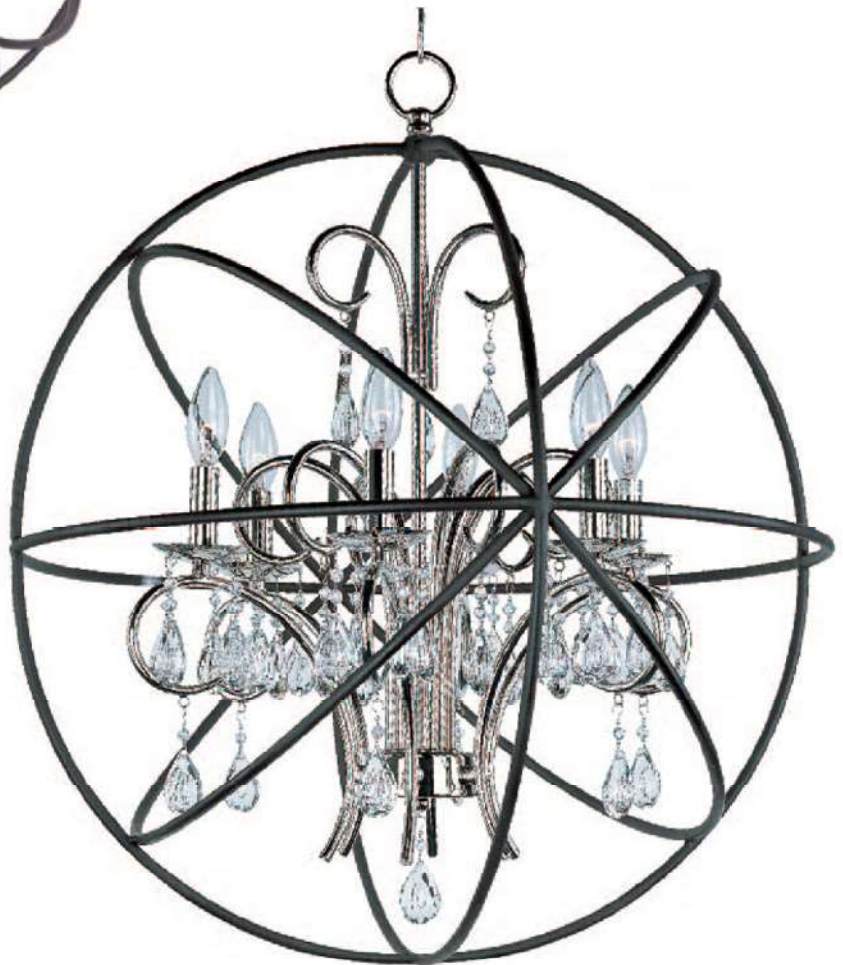

24202BCPC

Pared 1-Luz x 40W
Acabado: Cromo Pulido
Cristal: Cristal Biselado
Tipo de Lámpara: Xenon/G9
Wattage Total: 40W
Ancho: 8" x Alto 10"
Extensión: 9.25"
Peso Total: 2.24 lb

Marcos geométricos de madera, cubiertos en aceite de Uddo.
Crean formas inspiradas en el diseño contemporáneo japonés.
La luz LED aparece misteriosamente dentro del marco.

Un marco esférico de metal rodea a un sencillo candelabro de estilo transicional, que se adapta a cualquier estilo de decoración. La colección Orbit combina 2 acabados de metal y bellas piezas de cristal cortado que le dan un brillo muy especial.

Largo Cadena: 36"

Peso Total: 16.5 lb

Colección
ORBIT

25142ARPN

Pendant - 4Luces x 60W
Acabado: Bronce y Níquel
Tipo: Foco CA
Wattage Total: 240W
Ancho: 19" x Alto: 21.5"
Largo de Cable: 120"
Largo de Cadena: 36"
Peso Total: 8.1 lb

25144ARPN

Pendant - 6Luces x 60W
Acabado: Bronce y Níquel
Tipo: Foco CA
Wattage Total: 360W
Ancho: 25" x Alto: 28"
Largo de Cable: 120"
Largo de Cadena: 36"
Peso Total: 17.67 lb

Colección ICE

Capas de bloques de cristal estilo Piastra crean un bello resplandor gracias al intenso brillo de los LED de alta potencia ocultos en su interior. El contraste entre el cromo pulido y el brillo del cristal crean un diseño elegante y único. Esta pieza es única en el mercado ya que cuenta con un rendimiento de color CRI>90 lo cual hace de la luz lo mas cercana posible a la luz natural del sol.