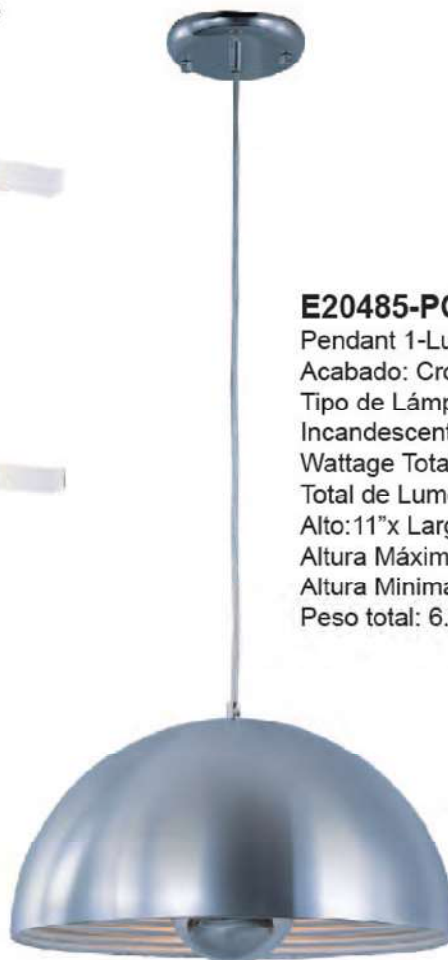

E20485-PC

Pendant 1-Luz x 100W
Acabado: Cromo Pólido
Tipo de Lámpara:
Incandescente/E26
Wattage Total: 100W
Total de Lúmenes: 1150
Alto: 11" x Largo: 15.75"
Altura Máxima : 90"
Altura Mínima : 12"
Peso total: 6.16 Lb