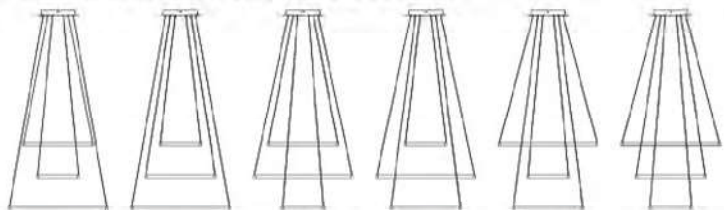

• La configuración puede ser modificada a su gusto