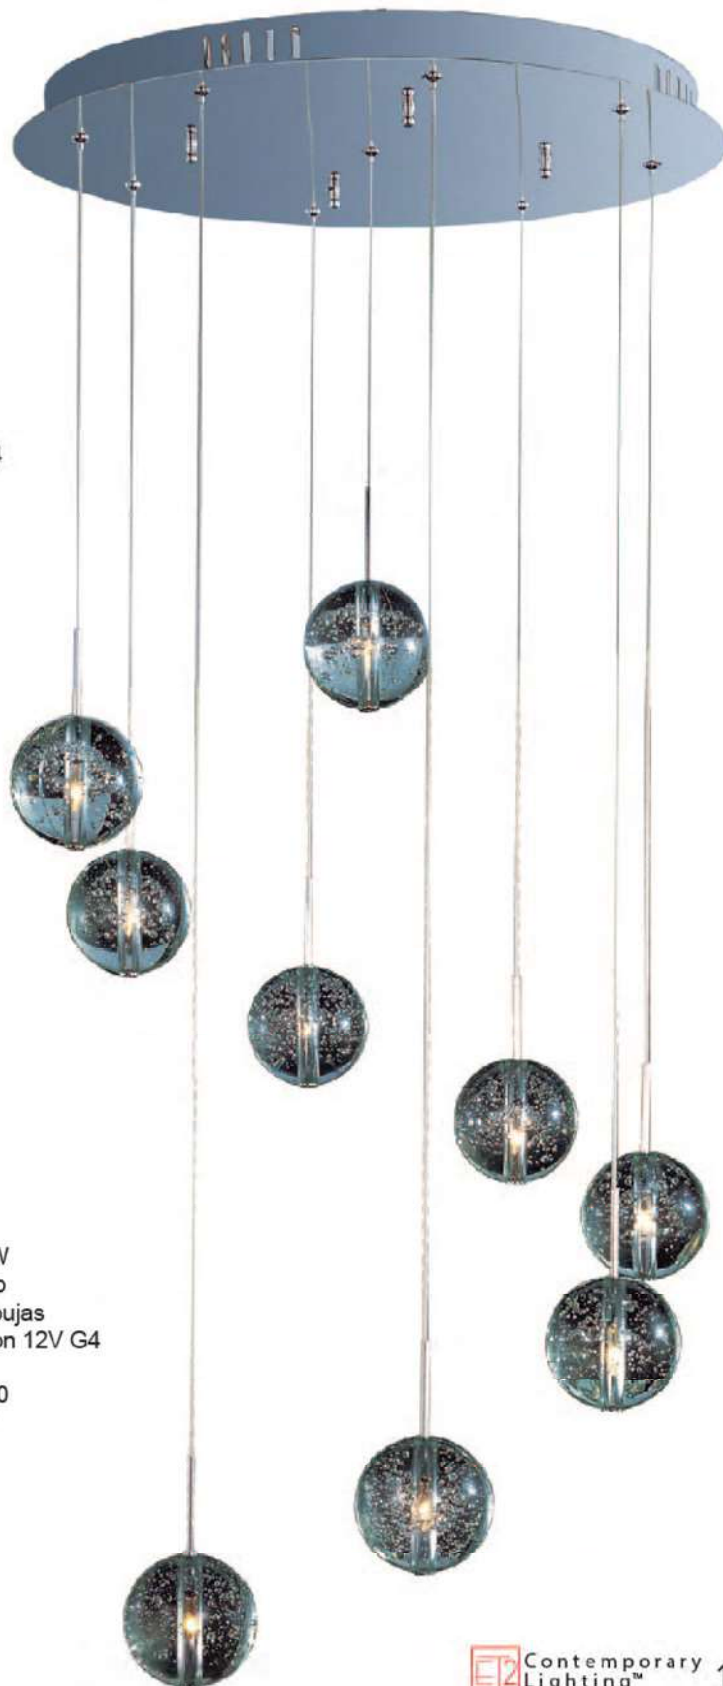

Ancho: 11" x Alto: 7"

Largo: 33.75"

Altura Máxima: 128"

Peso total: 41.8Lb

Colección
ORB

E24251-91PC

Pendant 1-Luz x 20W
Acabado: Cromo Pólido
Cristal: Cristal con burbujas
Tipo de Lámpara: Xenon 12V G4
Wattage Total: 180W
Total de Lumenes: 320
Ancho: 4.5" x Alto: 7"
Altura Máxima: 128"
Altura Mínima: 18"
Peso total: 3.32Lb