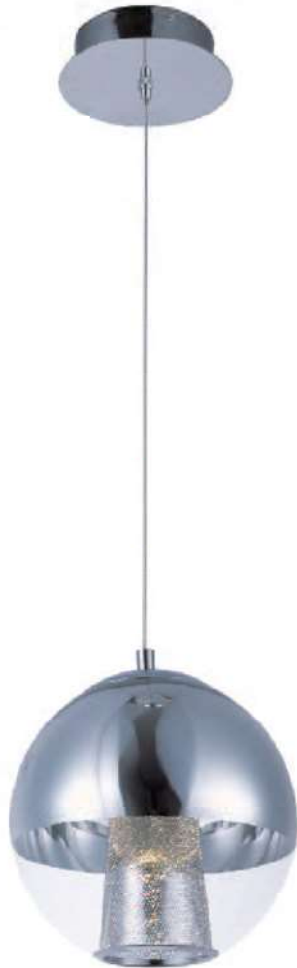

Colección
REFLEX

E22783-81PC

Pendant 1-Luces x 4.5W
Acabado: Cromo Pólido
Lámpara Tipo: LED
Wattage Máximo: 4.5W
Total de Lumenes: 360
Temperatura Color: 3000K
Ancho: 10" x Alto 10.5"
Altura Máxima: 132"
Altura Mínima: 13"
Peso total: 1.07 lb.

*Dimeable