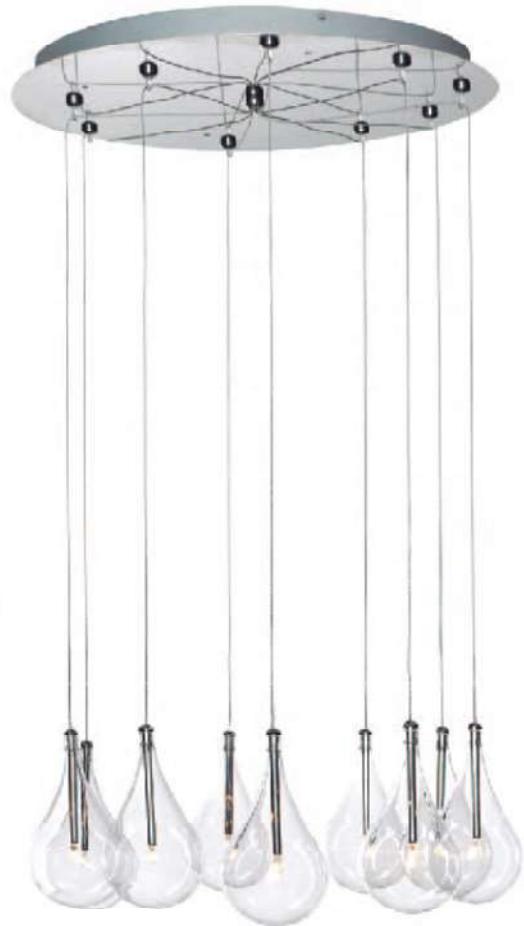

E23111-18

Mini Pendant 1-Luces x 20W
Acabado: Cromo Pulido
Cristal: Claro
Tipo de Lámpara: Xenon / 12V G4
Wattage Total: 20W
Ancho: 4.5" x Alto: 8"
Altura Máxima: 122"
Altura Mínima: 18"
Peso Total: 1.32 lb

Colección LARMES

E23115-18

Pendant 5-Luces x 20W

Acabado: Cromo Pulido

Cristal: Claro

Tipo de Lámpara: Xenon / 12V G4

Wattage Total: 100W

Ancho: 5" x Alto: 8"

Altura Máxima: 122"

Altura Mínima: 18"

Peso total: 6.82 lb

E20115-18

Pendant 9-Luces x 10W

Acabado: Cromo Pulido

Cristal: Claro

Tipo de Lámpara: Xenon / 12V G4