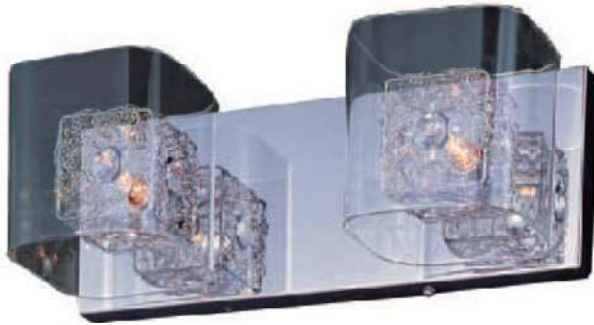

E22832-18PC

Pared 2-Luces x 40W
Acabado: Cromo Pólido
Cristal: Claro
Tipo de Lámpara: Xenon / G9
Wattage Total: 80W
Total de Lumenes: 1600
Ancho: 14.5" x Alto: 5.25"
Extensión: 6"
Peso total: 4.19Lb