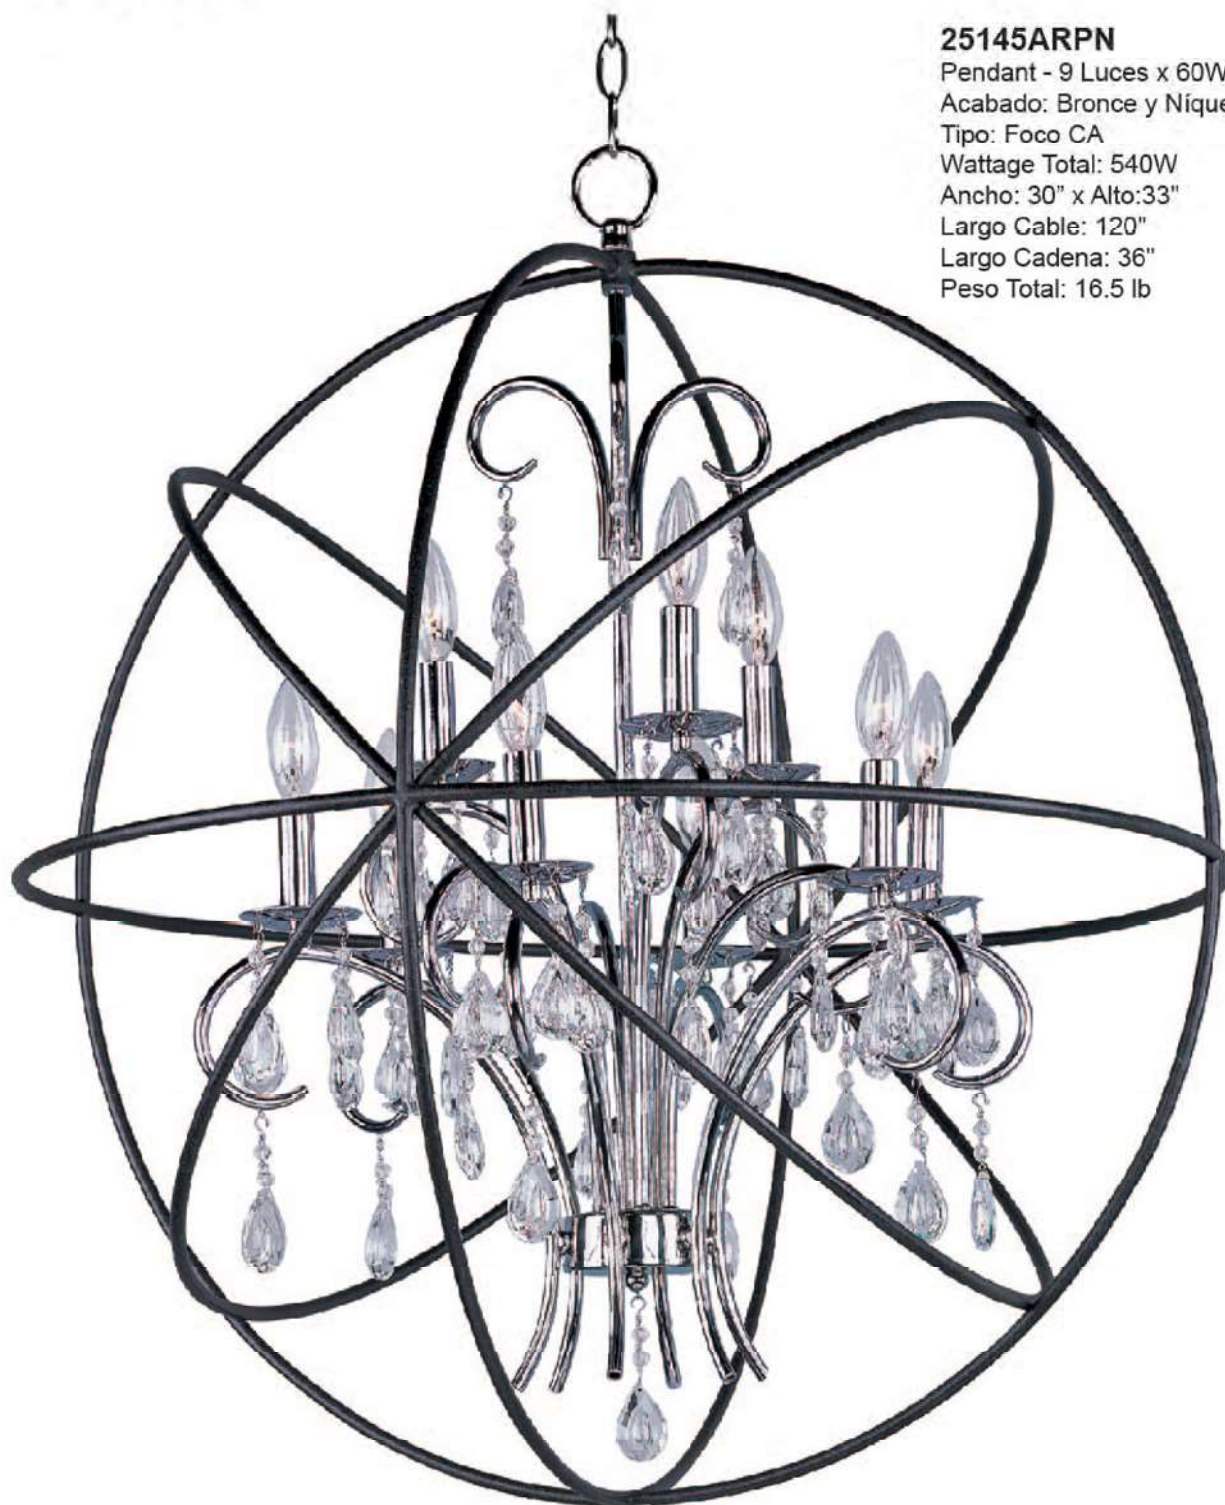

Colección
ORBIT

25145ARPN

Pendant - 9 Luces x 60W

Acabado: Bronce y Níquel

Tipo: Foco CA

Wattage Total: 540W

Ancho: 30" x Alto:33"

Largo Cable: 120"

Largo Cadena: 36"

Peso Total: 16.5 lb