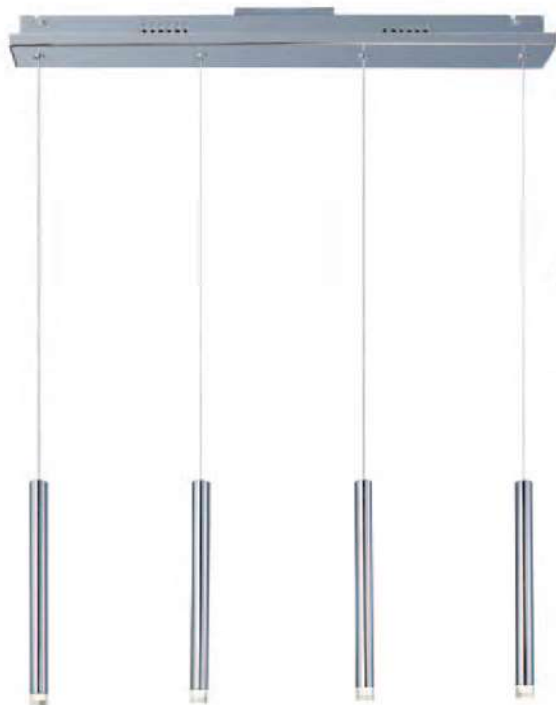

Colección PICOLO

E999459-75PC

Pendant 4-Luces x 2W
Acabado: Cromo Pólido
Acrílico Claro
Tipo de Lámpara: LED
Wattage Total: 8W
Total de Lumenes: 480
Temperatura de Color: 3500K
Ancho: 5" x Alto: 14.5" x
Largo: 26.5
Altura Máxima: 120"
Peso total: 7.93 Lb