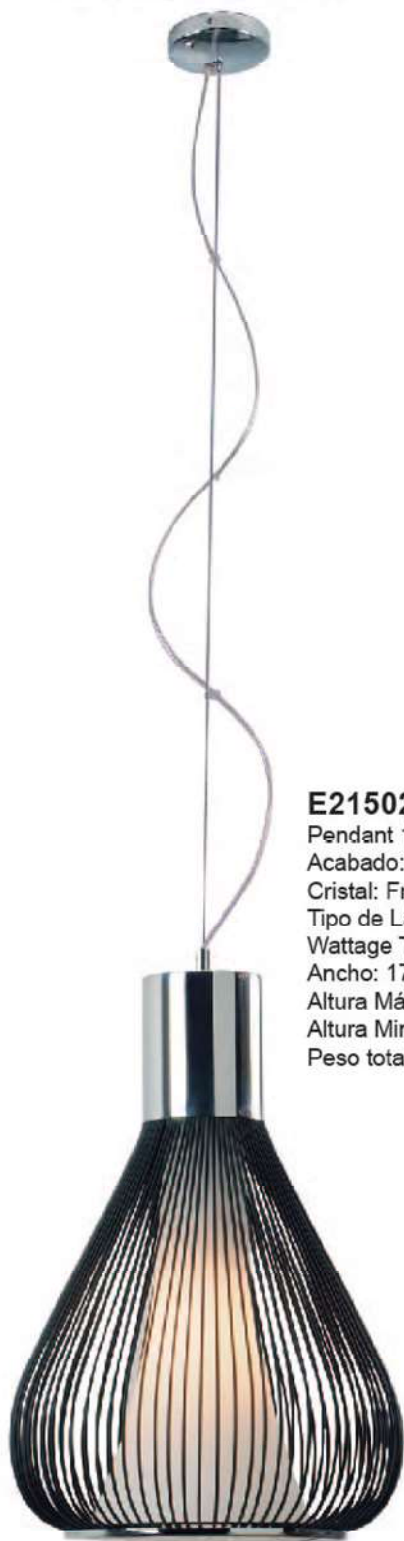

Colección HYDROX

Hydrox en acabado Negro es un elegante espiral colgante de cromo pulido y una lágrima transparente de luz suave. Un núcleo de vidrio Frost Blanco encierra la fuente incandescente de luz.

E21502-09BK

Pendant 1-Luz x 150W
Acabado: Cromo Pulido / Negro
Cristal: Frosteado
Tipo de Lámpara: Incandescente/E26
Wattage Total: 150W
Ancho: 17.75" x Alto: 23.75"
Altura Máxima: 120"
Altura Mínima: 36"
Peso total: 13.64 lb