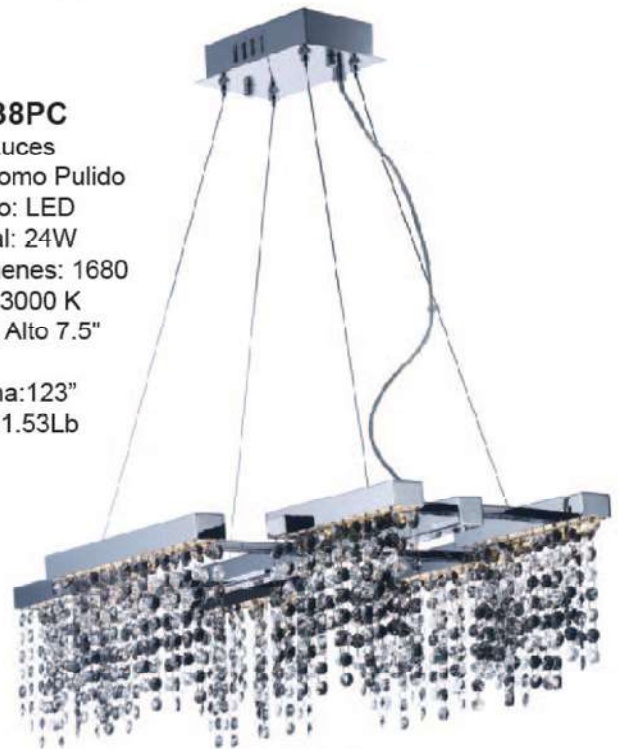

E23091-138PC
Pendant 2- Luces
Acabado: Cromo Pulido
Lámpara Tipo: LED
Wattage Total: 10W
Total de Lumenes: 700
Temp Color: 3000 K
Ancho: 10.75" x Alto 8.75"
Extensión: 4"
Peso Total: 2.73Lb
*Dimeable

E23096-138PC
Pendant 6- Luces
Acabado: Cromo Pulido
Lámpara Tipo: LED
Wattage Total: 24W
Total de Lumenes: 1680
Temp Color: 3000 K
Ancho: 17" x Alto 7.5"
Largo: 27.5"
Altura Máxima: 123"
Peso Total: 11.53Lb
*Dimeable