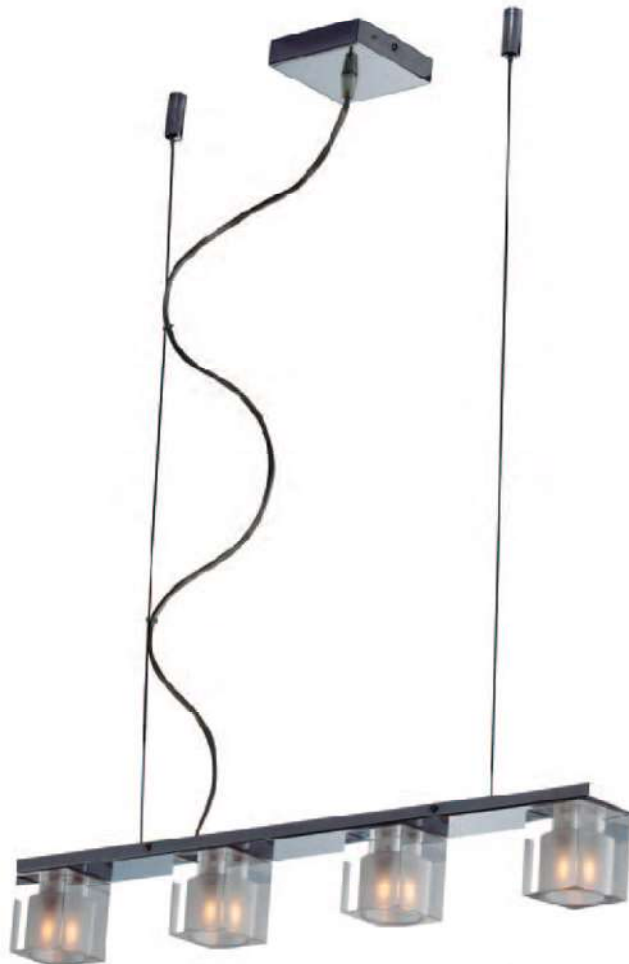

Colección BLOCS

E22034-18

Pendant 6-Luces x 40W
Acabado: Cromo Pulido
Cristal: Claro / Frosteado
Tipo de Lámpara: Xenon G9
Wattage Total: 240W
Ancho: 2.5" x Alto: 3.5"
Largo: 35.5"
Altura Máxima: 120"
Peso total: 9.83Lb

E22035-18

Pendant 4-Luces x 40W
Acabado: Cromo Pulido
Cristal: Claro / Frosteado
Tipo de Lámpara: Xenon G9
Wattage Total: 160W
Ancho: 2.5" x Alto: 3.5"
Largo: 23.5"
Altura Máxima: 120"
Peso total: 6.75 lb