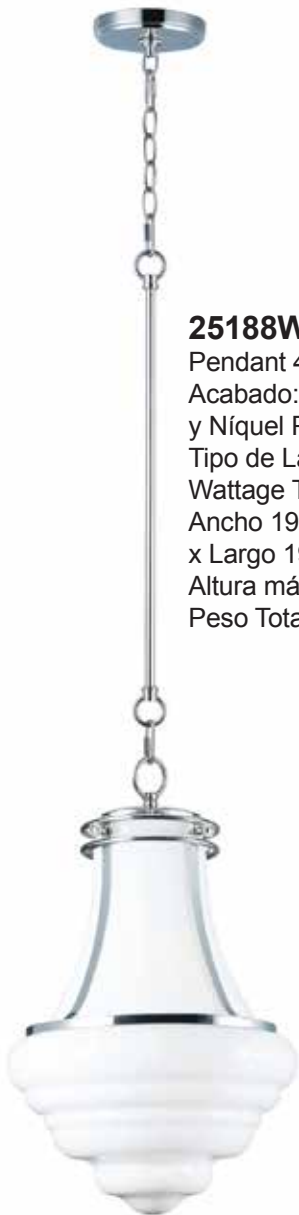

CRI>90

E24726-BKPC

Pendant LED 5-Luces
Acabado: Negro y Cromo
Lámpara Tipo: LED
Wattage Máximo: 59.04W
Total de Lúmenes: 4130
Temperatura Color: 3000K
Ancho: 35.56cm x Alto:35.56cm
Largo: 107.9cm
Altura Máxima: 352.12cm
Peso total: 3.08 kg

Extensión: 8.89cm

Peso total: 3.99 kg

***Dimeable**

Colección
ANASTASIA  **CRI>90**

Elegante Vidrio soplado. Fuentes de vidrio transparente de varias formas y tamaños suspendidas sobre cromo pulido. Este bello diseño es una obra de arte que seguramente se convertirá en el punto focal de cualquier espacio.

E20748-18PC

Pendant LED 22-Luces
Acabado: Cristal y Cromo pulido
Lámpara Tipo: LED
Wattage Máximo: 66W
Total de Lúmenes: 4620
Temperatura Color: 3000K
Ancho: 90.17cm x Alto:74.29cm
Largo: 29.84cm
Peso total: 14.07 kg
***Dimeable**

25188WTPN

Pendant 4-Luces x 60W
Acabado: Cristal Opalino
y Níquel Pulido
Tipo de Lámpara: E12
Wattage Total: 240W
Ancho 19" x Alto 29"
x Largo 19"
Altura máxima: 91.75"
Peso Total: 17.6 lb

25187CLPN

Pendant 3-Luces x 60W
Acabado: Cristal Claro
y Níquel Pulido
Tipo de Lámpara: E12
Wattage Total: 180W
Ancho 13" x Alto 20"
x Largo 13"
Altura máxima: 83"
Peso Total: 7.92 lb