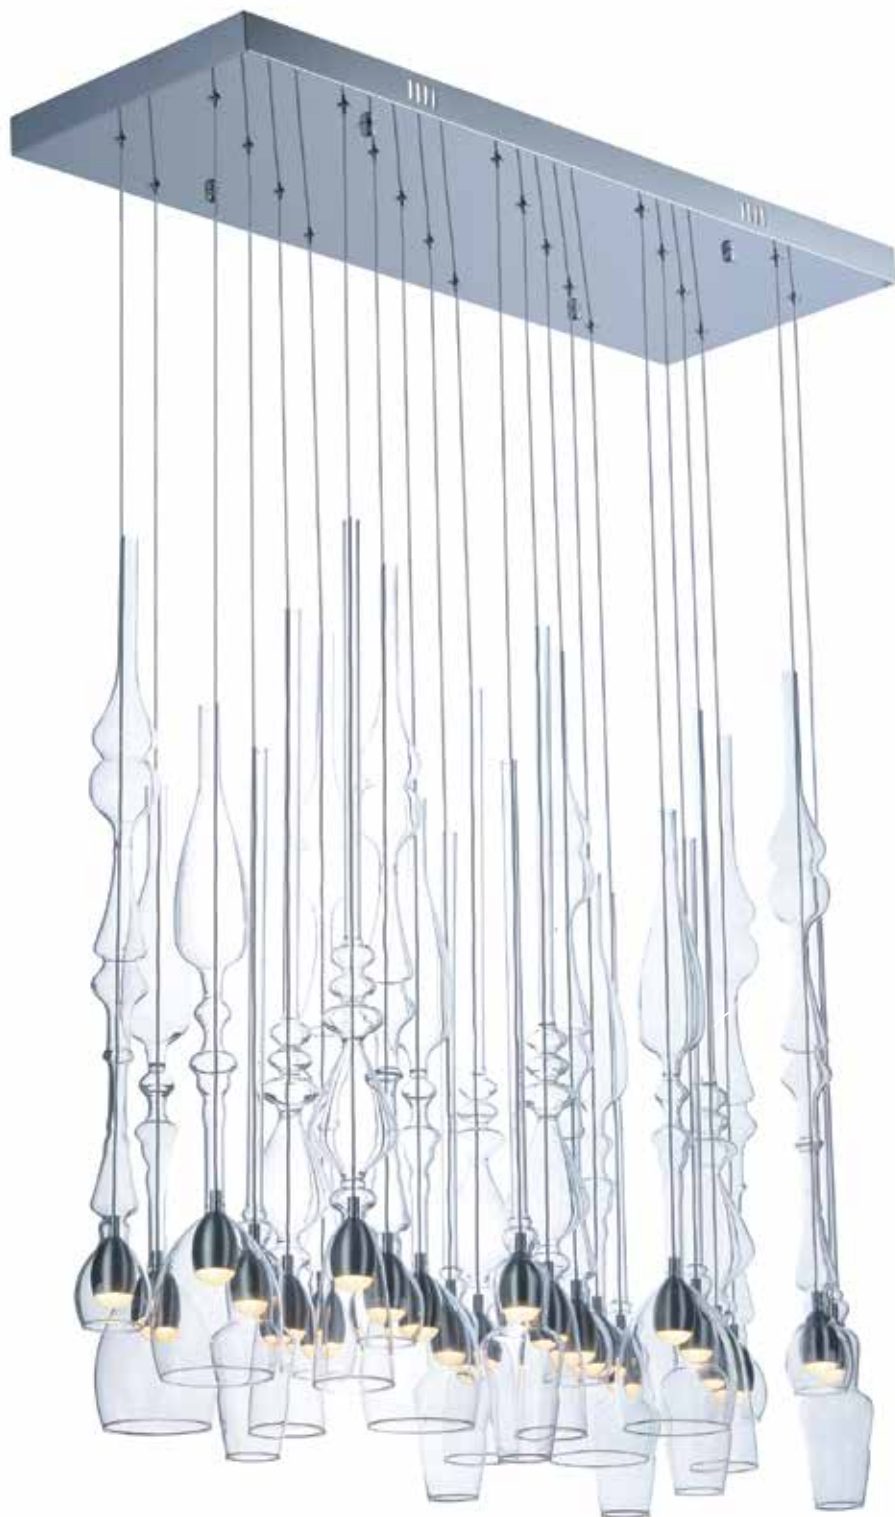

***Dimmable**

E24725-BKPC

Pendant LED 7-Luces
Acabado: Negro y Cromo
Lámpara Tipo: LED
Wattage Máximo: 81.36W
Total de Lúmenes: 5700
Temperatura Color: 3000K
Ancho: 81.28cm x Alto: 45.72cm
Largo: 81.28cm
Altura Máxima: 339.09cm
Peso total: 4.17 kg

E20708-BK

Pared LED

Acabado: Negro

Lámpara Tipo: LED

Wattage Máximo: 55W

Total de Lúmenes: 3850

Temperatura Color: 3000K

Ancho: 69.85cm x Alto:100.33cm

Extensión: 8.89cm

Peso total: 3.99 kg

***Dimeable**

Colección
ANASTASIA  **CRI>90**

Elegante Vidrio soplado. Fuentes de vidrio transparente de varias formas y tamaños suspendidas sobre cromo pulido. Este bello diseño es una obra de arte que seguramente se convertirá en el punto focal de cualquier espacio.

E20748-18PC

Pendant LED 22-Luces
Acabado: Cristal y Cromo pulido
Lámpara Tipo: LED
Wattage Máximo: 66W
Total de Lúmenes: 4620
Temperatura Color: 3000K
Ancho: 90.17cm x Alto:74.29cm
Largo: 29.84cm
Peso total: 14.07 kg
***Dimeable**