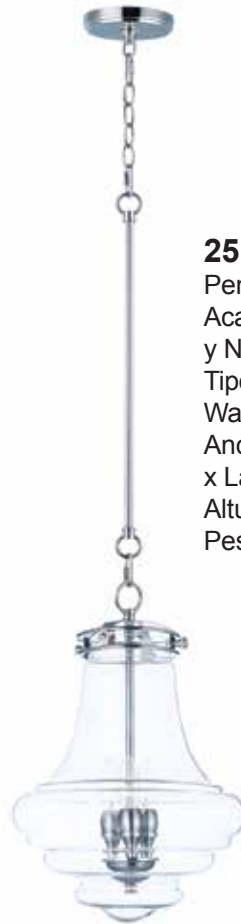

CRI>90

E24726-BKPC

Pendant LED 5-Luces
Acabado: Negro y Cromo
Lámpara Tipo: LED
Wattage Máximo: 59.04W
Total de Lúmenes: 4130
Temperatura Color: 3000K
Ancho: 35.56cm x Alto:35.56cm
Largo: 107.9cm
Altura Máxima: 352.12cm
Peso total: 3.08 kg

Extensión: 8.89cm

Peso total: 3.99 kg

***Dimeable**

Colección
ANASTASIA  **CRI>90**

Elegante Vidrio soplado. Fuentes de vidrio transparente de varias formas y tamaños suspendidas sobre cromo pulido. Este bello diseño es una obra de arte que seguramente se convertirá en el punto focal de cualquier espacio.

E20748-18PC

Pendant LED 22-Luces
Acabado: Cristal y Cromo pulido
Lámpara Tipo: LED
Wattage Máximo: 66W
Total de Lúmenes: 4620
Temperatura Color: 3000K
Ancho: 90.17cm x Alto:74.29cm
Largo: 29.84cm
Peso total: 14.07 kg
***Dimeable**

25188WTPN

Pendant 4-Luces x 60W
Acabado: Cristal Opalino
y Níquel Pulido
Tipo de Lámpara: E12
Wattage Total: 240W
Ancho 19" x Alto 29"
x Largo 19"
Altura máxima: 91.75"
Peso Total: 17.6 lb

25187CLPN

Pendant 3-Luces x 60W
Acabado: Cristal Claro
y Níquel Pulido
Tipo de Lámpara: E12
Wattage Total: 180W
Ancho 13" x Alto 20"
x Largo 13"
Altura máxima: 83"
Peso Total: 7.92 lb